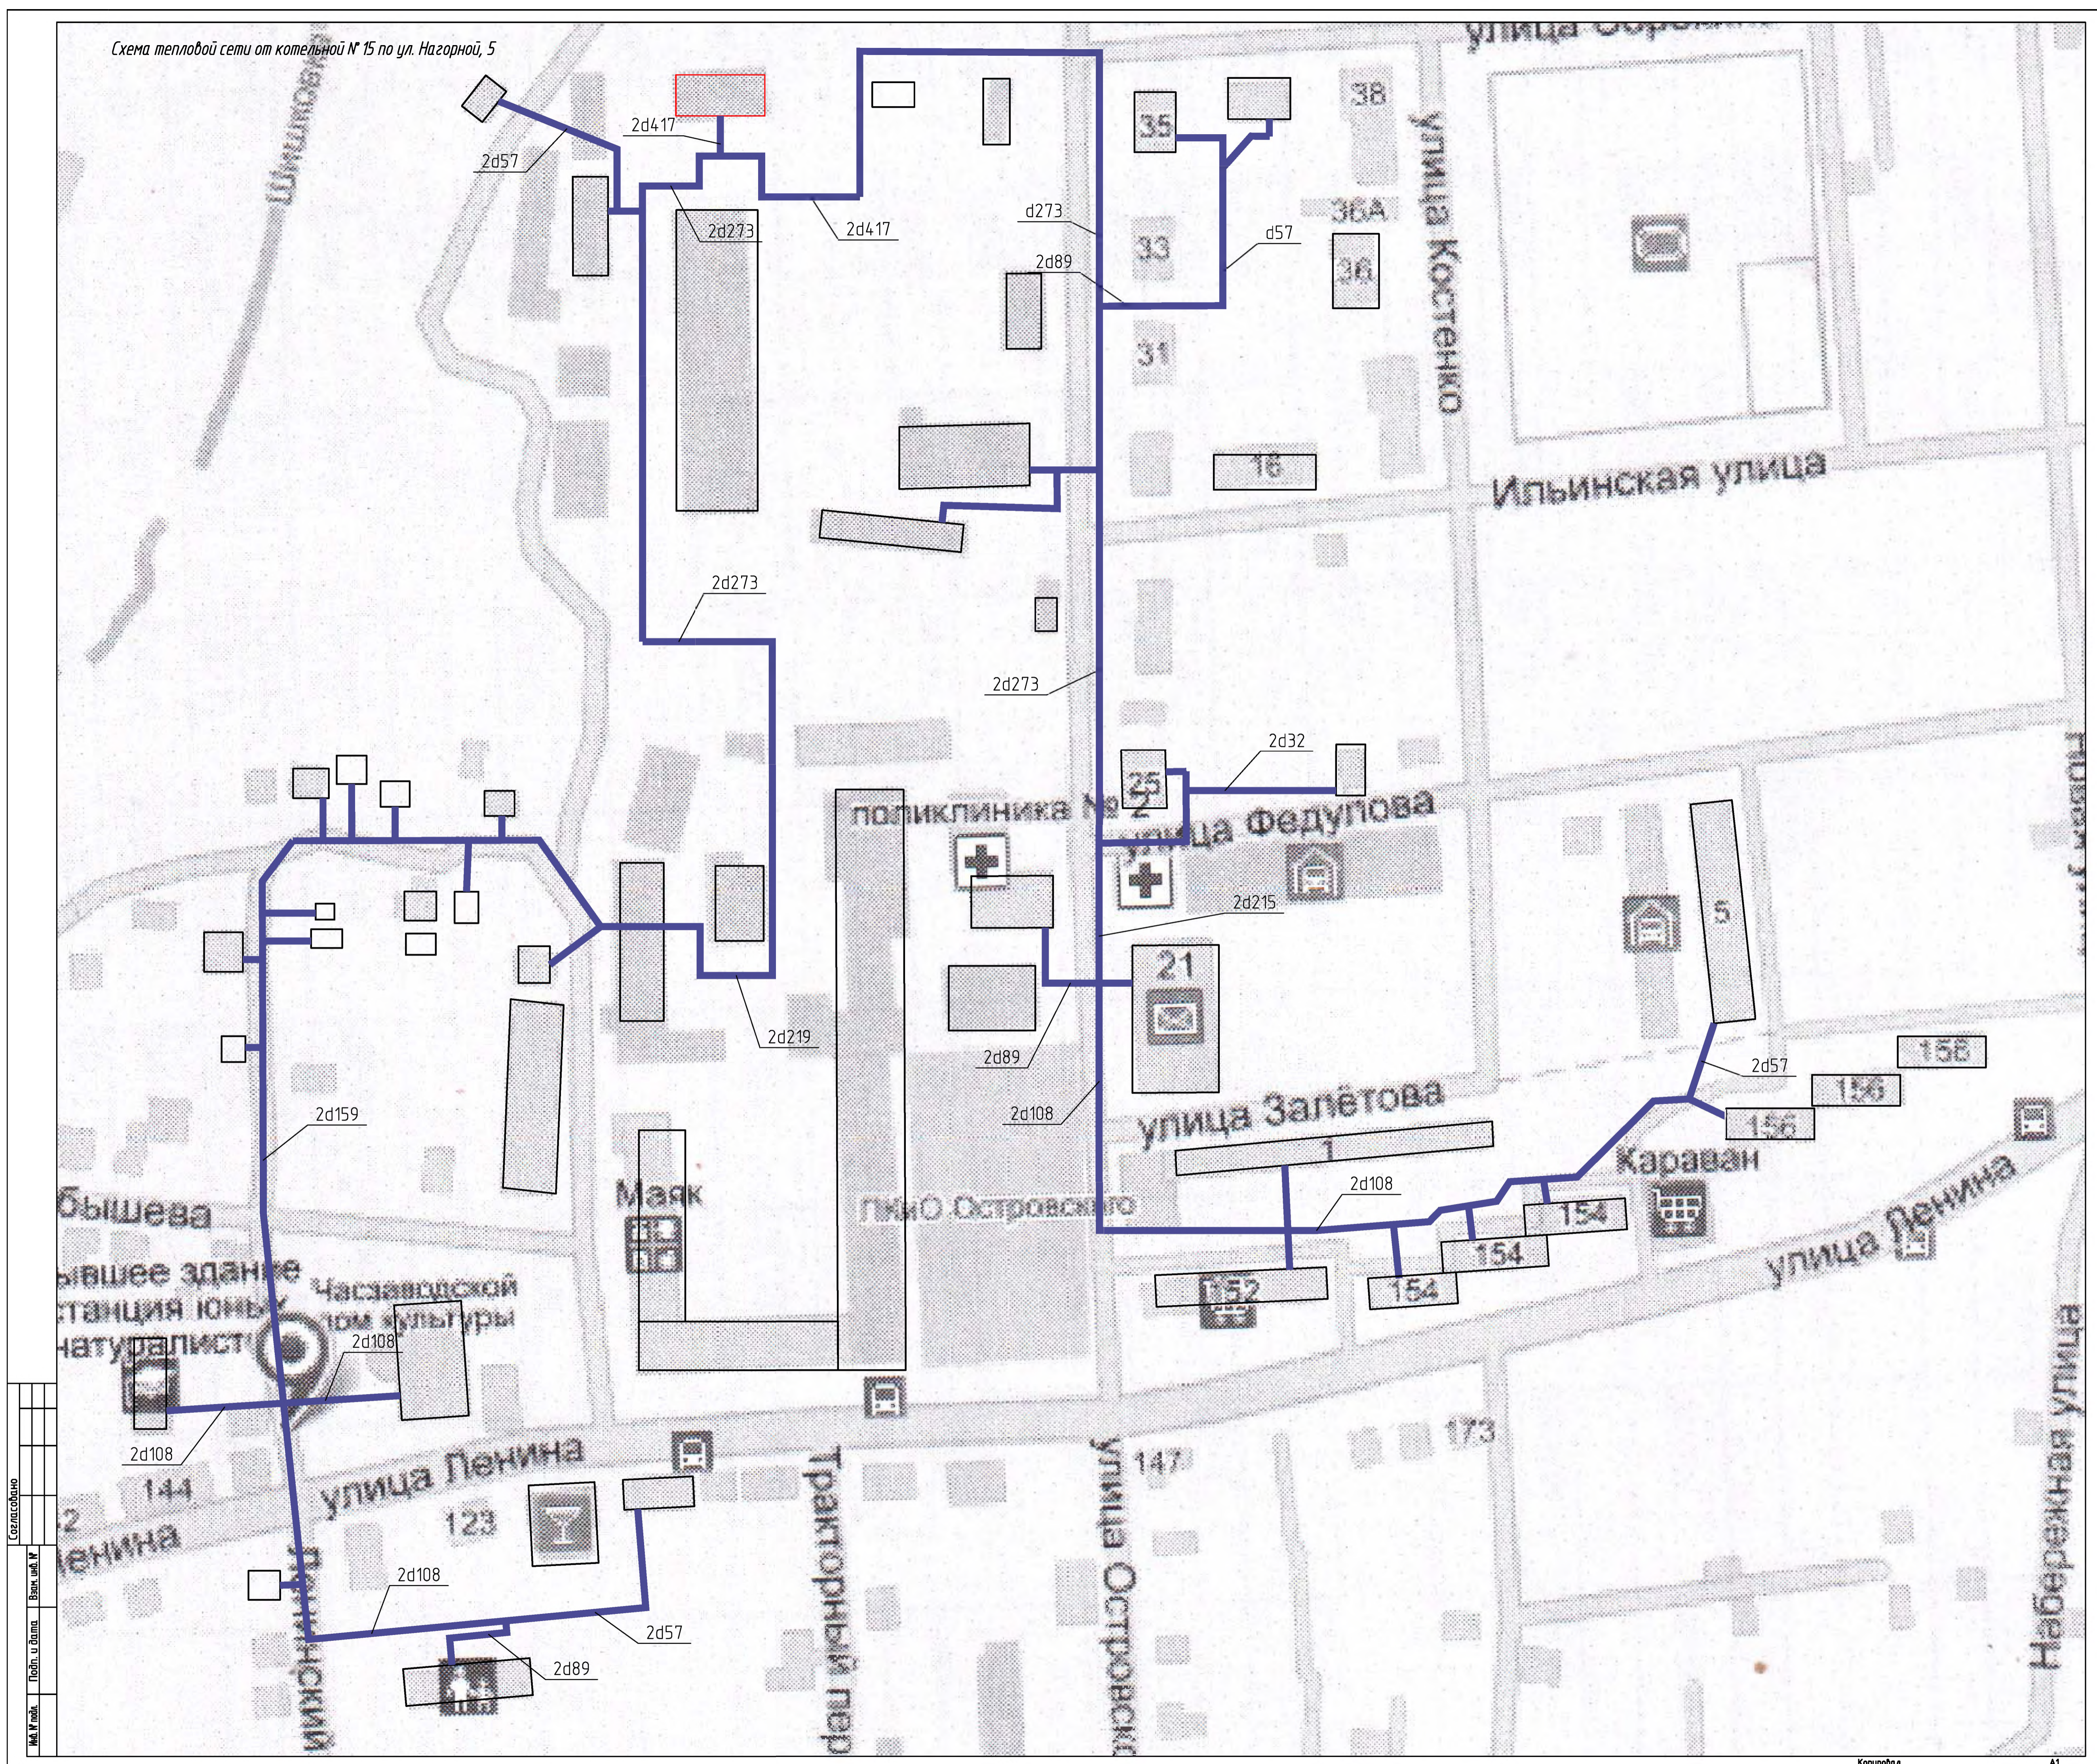

Согласовано
И.А. М.м.к.
П.С.П. и.В.П.П.
В.А.К. м.б.н.