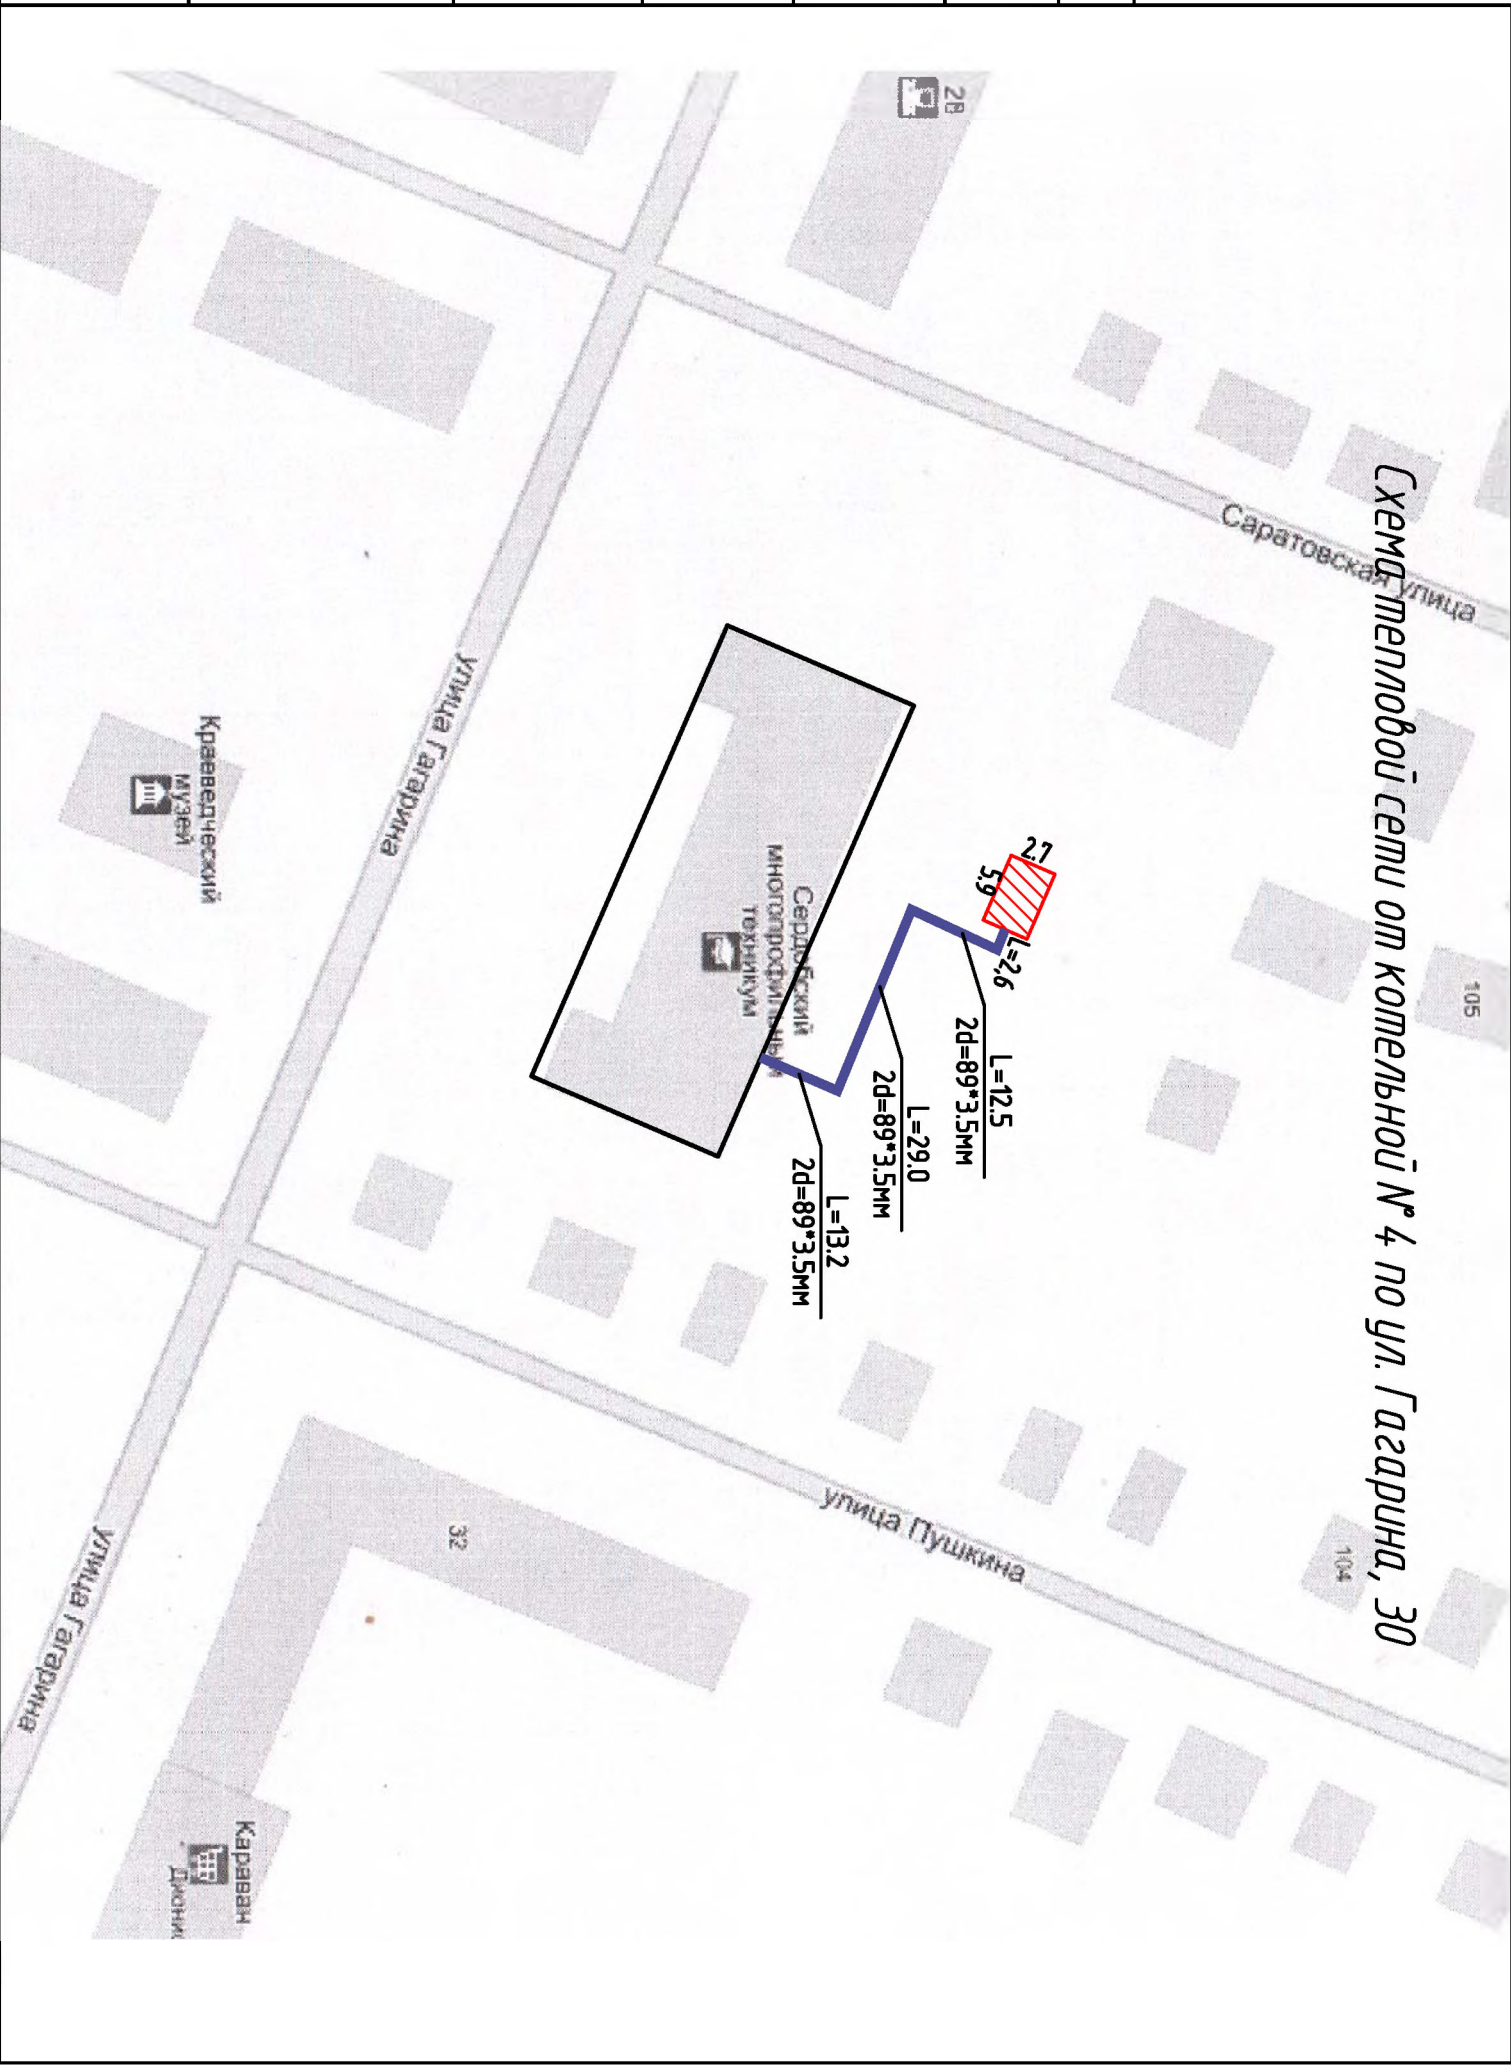

Схема тепловой сети от котельной №5 по ул. Гоголя, 9а

Инв. № подл.	Подп. и дата	Взам. инв. №

# Схема тепловой сети от котельной 1, по ул. Чайковского, 97

Инв. № подл.	Подп. и дата	Взам. инв. №

Схема теплосети от котельной №1 по пр-д Строителей, 8

Создано	
Исполнено	
Проверено	
Утверждено	
Исполнитель	
Проверенный	
Утвержденный	

# Схема тепловой сети к котельной №2 по ул. Гагарина, 17

Инв. № подл.	Подп. и дата	Взам. инв. №

Схема тепловой сети от котельной №2 по ул. Ленина 255а

№ п.п.	Имя, Ф.И.О.	Подпись	Дата

Схема тепловой сети от котельной №3 по ул. Тюрина, 7а

Составлено				

Инв. № подл.	Подп. и дата	Взам. инв. №

Схема тепловой сети от котельной № 4 по ул. Гагарина, 30

11  
12  
13  
14

схема тепловой сети от котельной № 5 по ул. Гагарина, 13

Инд. № подл.	Подп. и дата	Взам. инд. №	Инв. №