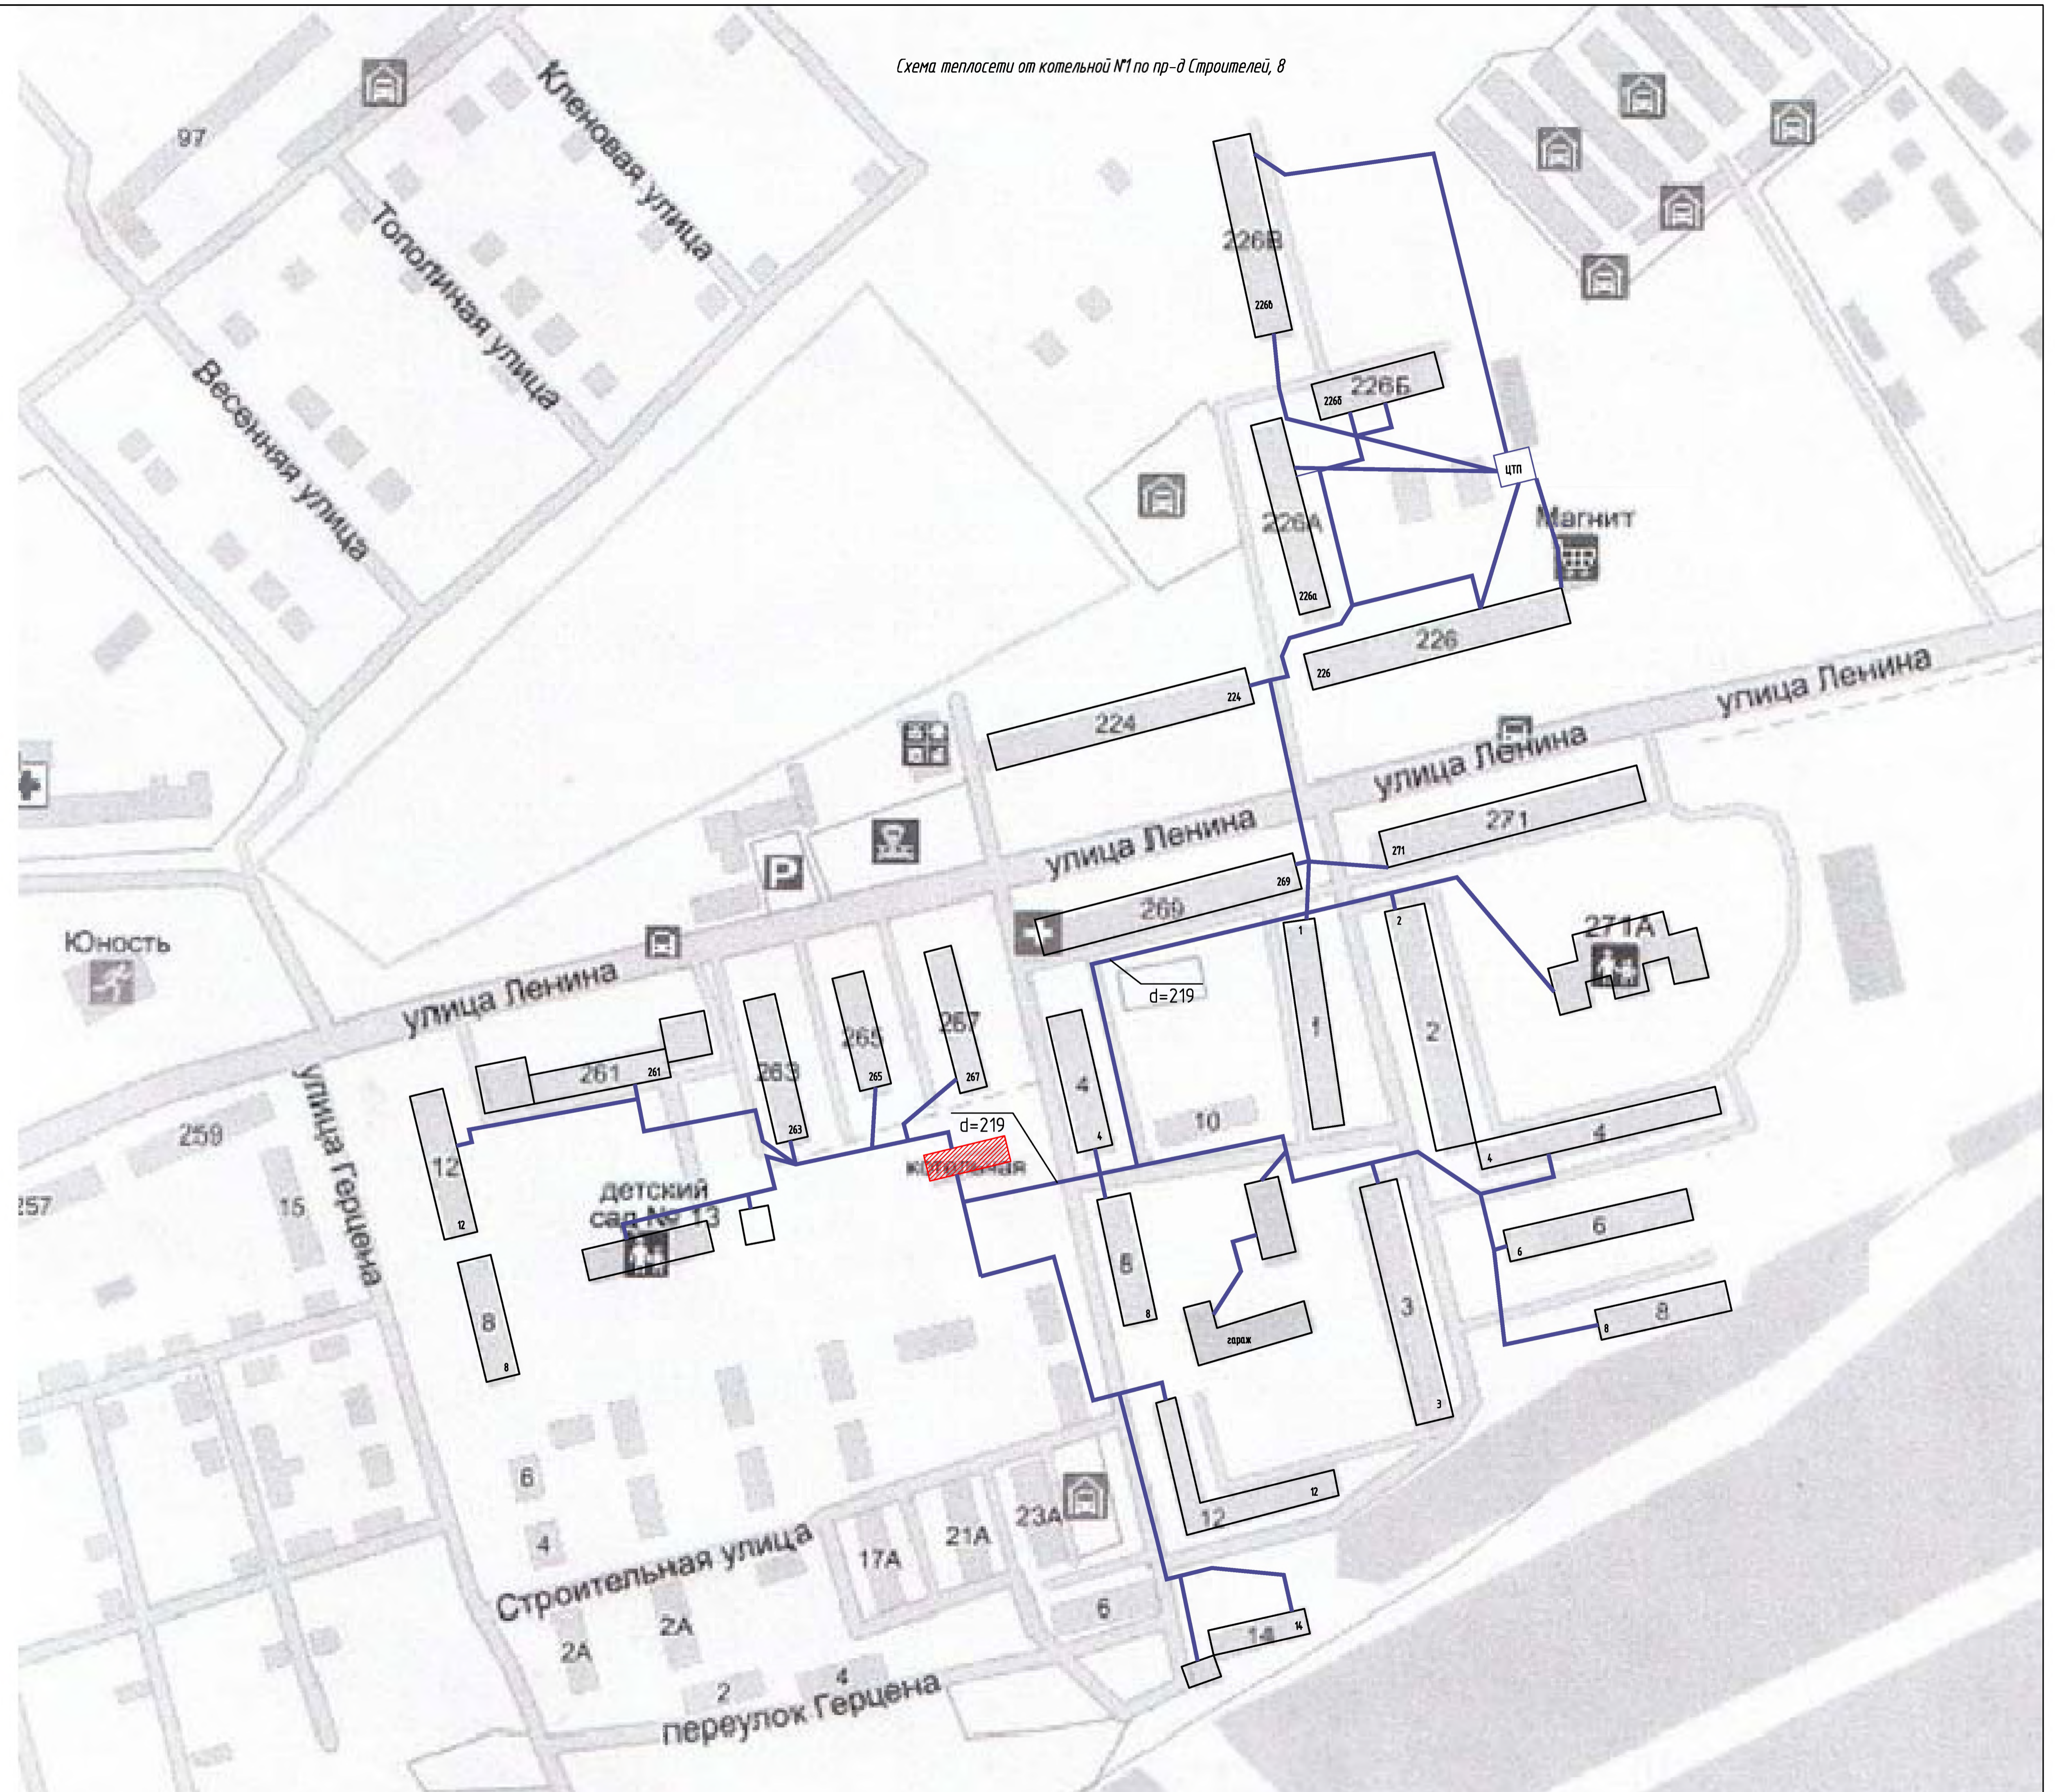

Схема тепловой сети от котельной №5 по ул. Гоголя, 9а

Инв. № подл.	Подп. и дата	Взам. инв. №

# Схема тепловой сети от котельной 1, по ул. Чайковского, 97

Инв. № подл.	Подп. и дата	Взам. инв. №

Схема теплосети от котельной №1 по пр-д Строителей, 8

Создано	
Исполнено	
Проверено	
Утверждено	
Исполнитель	
Проверенный	
Утвержденный	

Схема тепловой сети от модульной котельной № 10 по ул. Яблочкова, 2а

Инв. № подл.	Подп. и дата	Взам. инв. №

Инд. № подл.	Подп. и дата	Взам. инв. №			

Схема тепловой сети от котельной 12 по ул. Сорокина 29