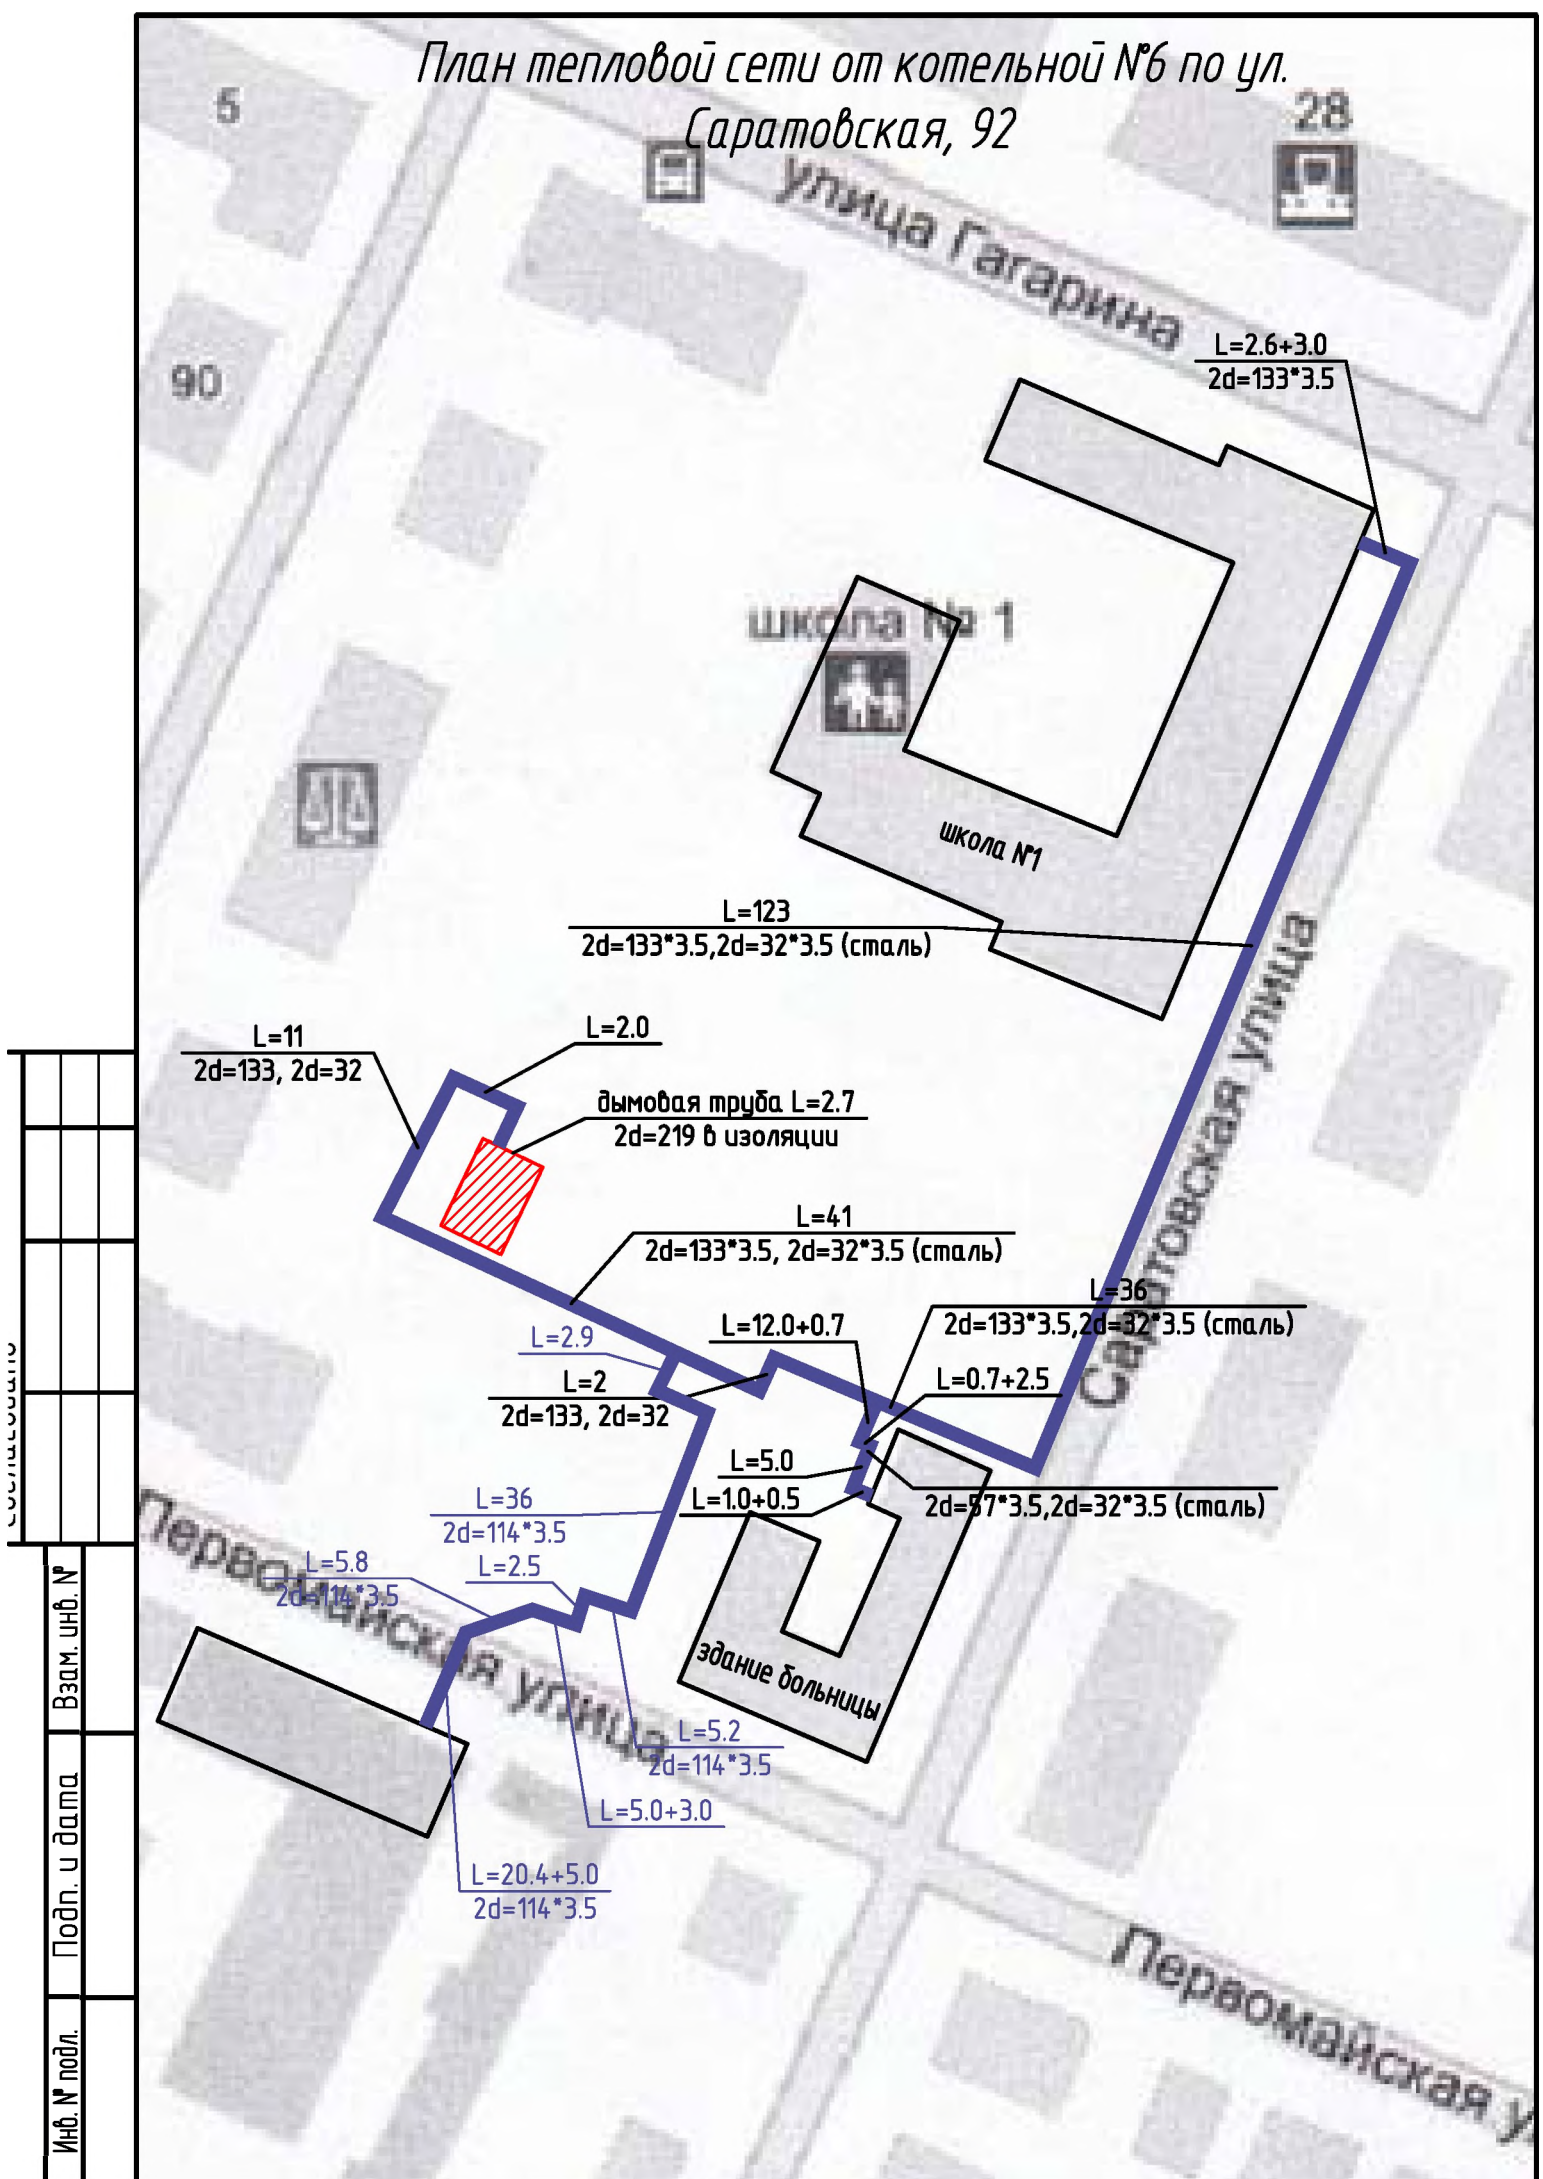

# Схема тепловой сети от котельной 1, по ул. Чайковского, 97

Инв. № подл.	Подп. и дата	Взам. инв. №

Схема теплосети от котельной №1 по пр-д Строителей, 8

Создано	
Исполнено	
Проверено	
Утверждено	
Исполнитель	
Проверенный	
Утвержденный	

# Схема тепловой сети к котельной №2 по ул. Гагарина, 17

Инв. № подл.	Подп. и дата	Взам. инв. №

Схема тепловой сети от котельной №2 по ул. Ленина 255а

№ п.п.	Имя, Ф.И.О.	Подпись	Дата

Схема тепловой сети от котельной №3 по ул. Тюрина, 7а

Составлено				

Инв. № подл.	Подп. и дата	Взам. инв. №

Схема тепловой сети от котельной № 4 по ул. Гагарина, 30

11  
12  
13  
14

схема тепловой сети от котельной № 5 по ул. Гагарина, 13

Инд. № подл.	Подп. и дата	Взам. инд. №	Инв. №

Инв. № подл.	Подп. и дата	Взам. инв. №					

Схема тепловой сети от котельной № 6 по ул. Пушкина, 9

План тепловой сети от котельной №6 по ул.  
Саратовская, 92

Инв. № подл.	Подп. и дата	Взам. инв. №

Инв. № подл.	Подп. и дата	Взам. инв. №					