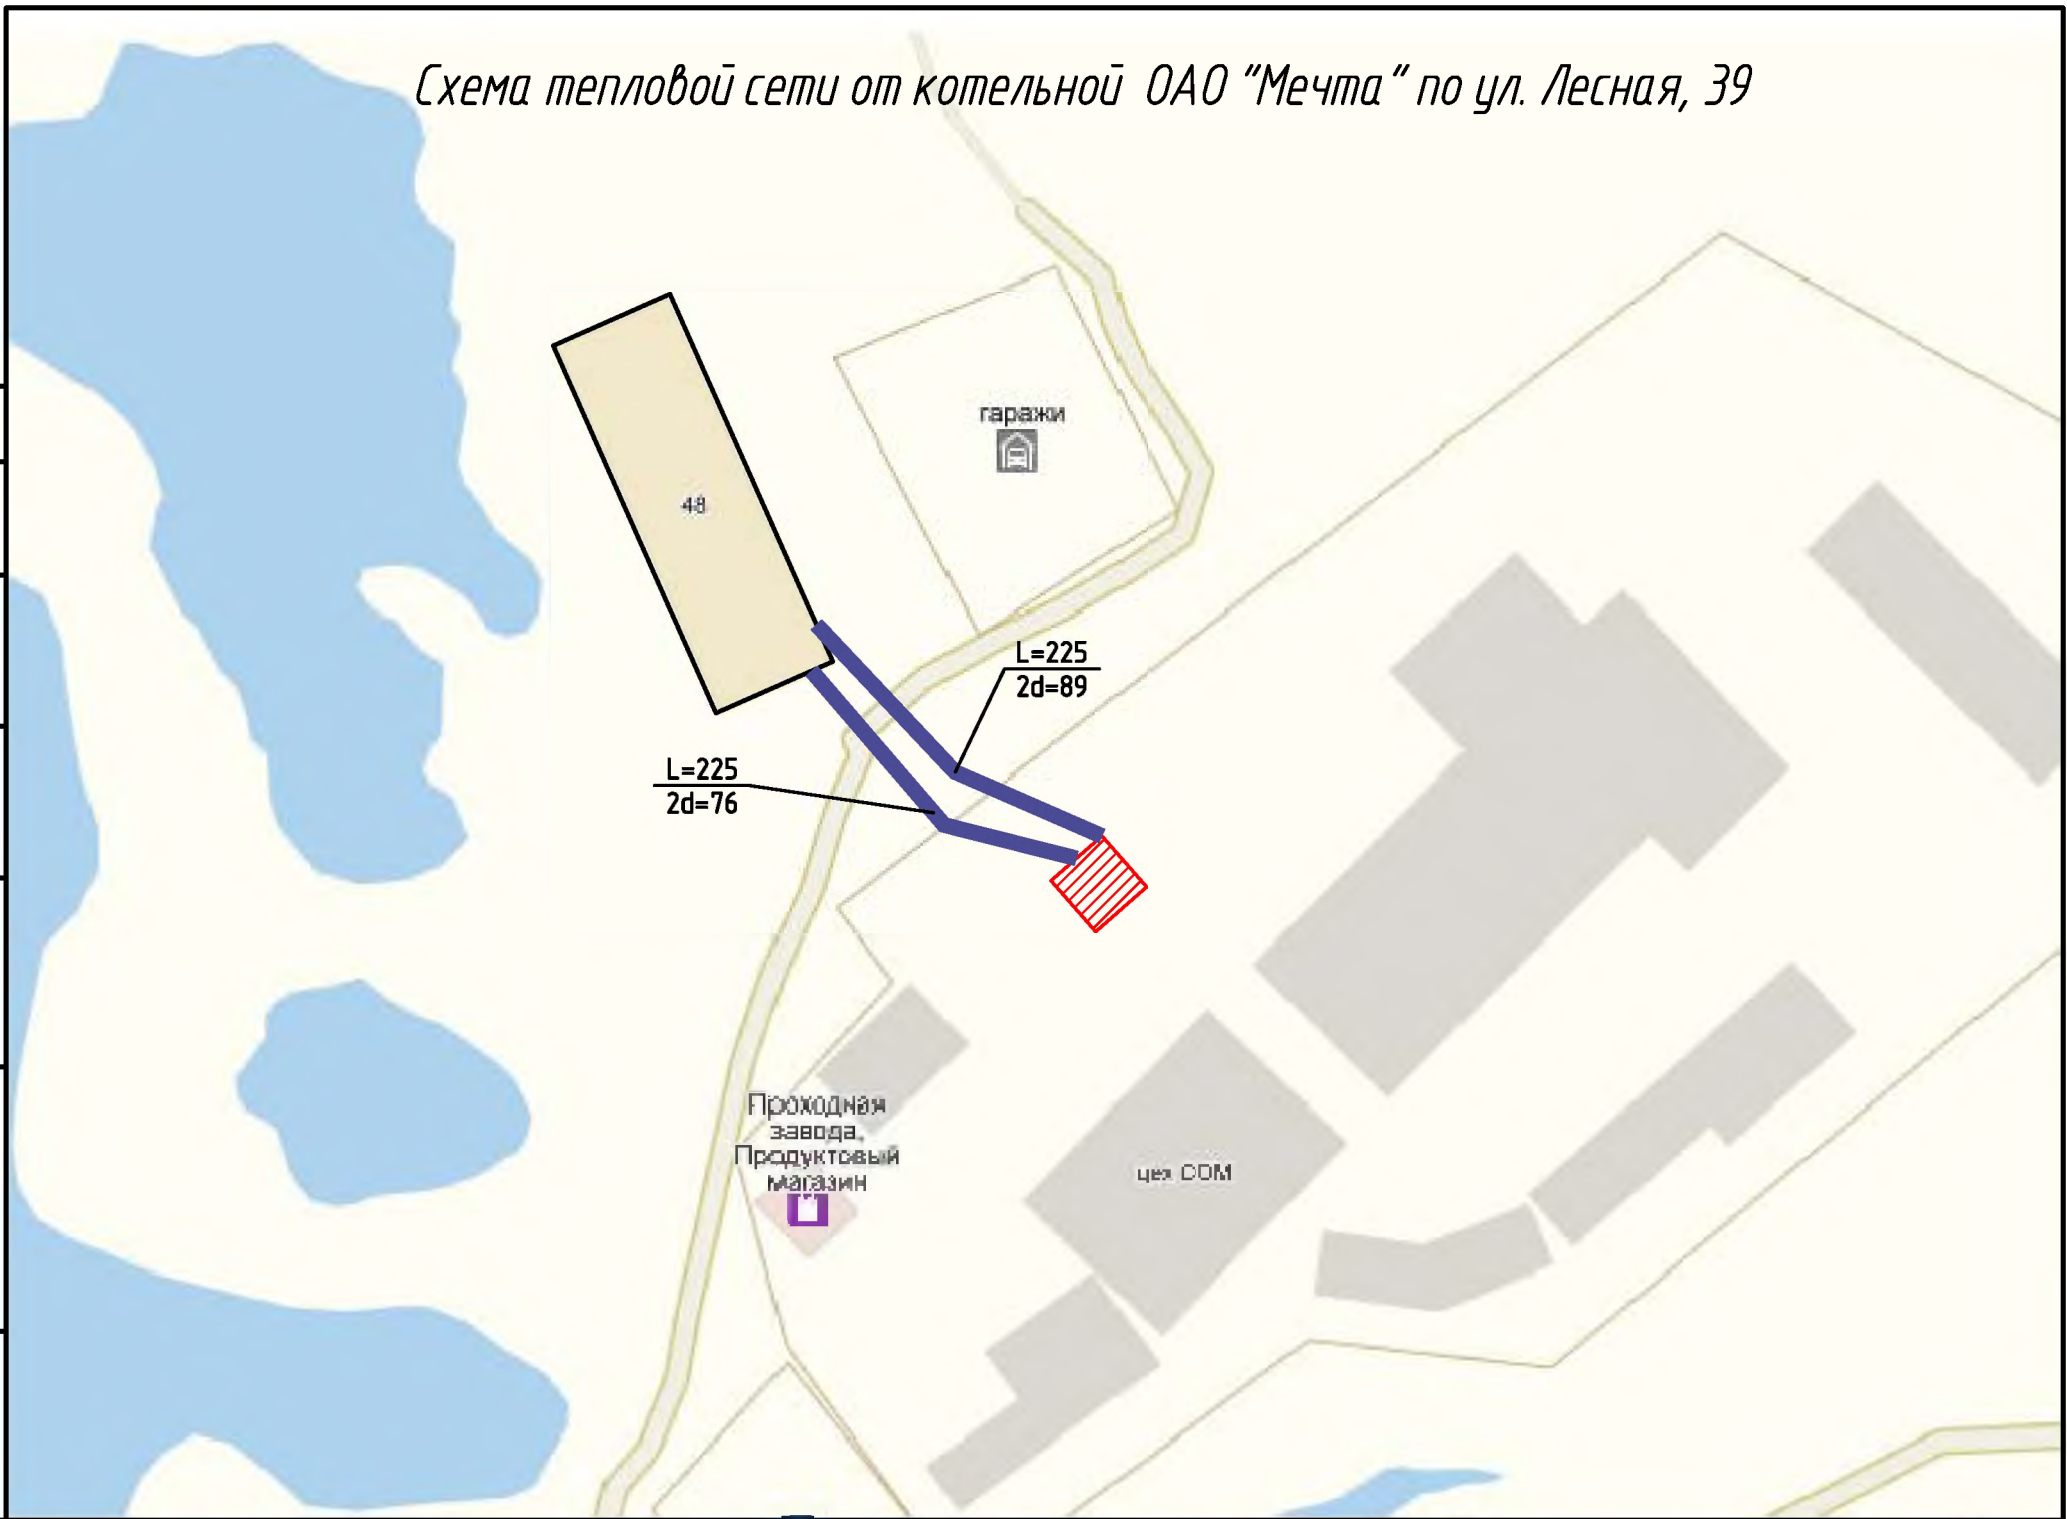

Схема тепловой сети от котельной ОАО "Мечта" по ул. Лесная, 39

Инв. № подл.	Подп. и дата	Взам. инв. №