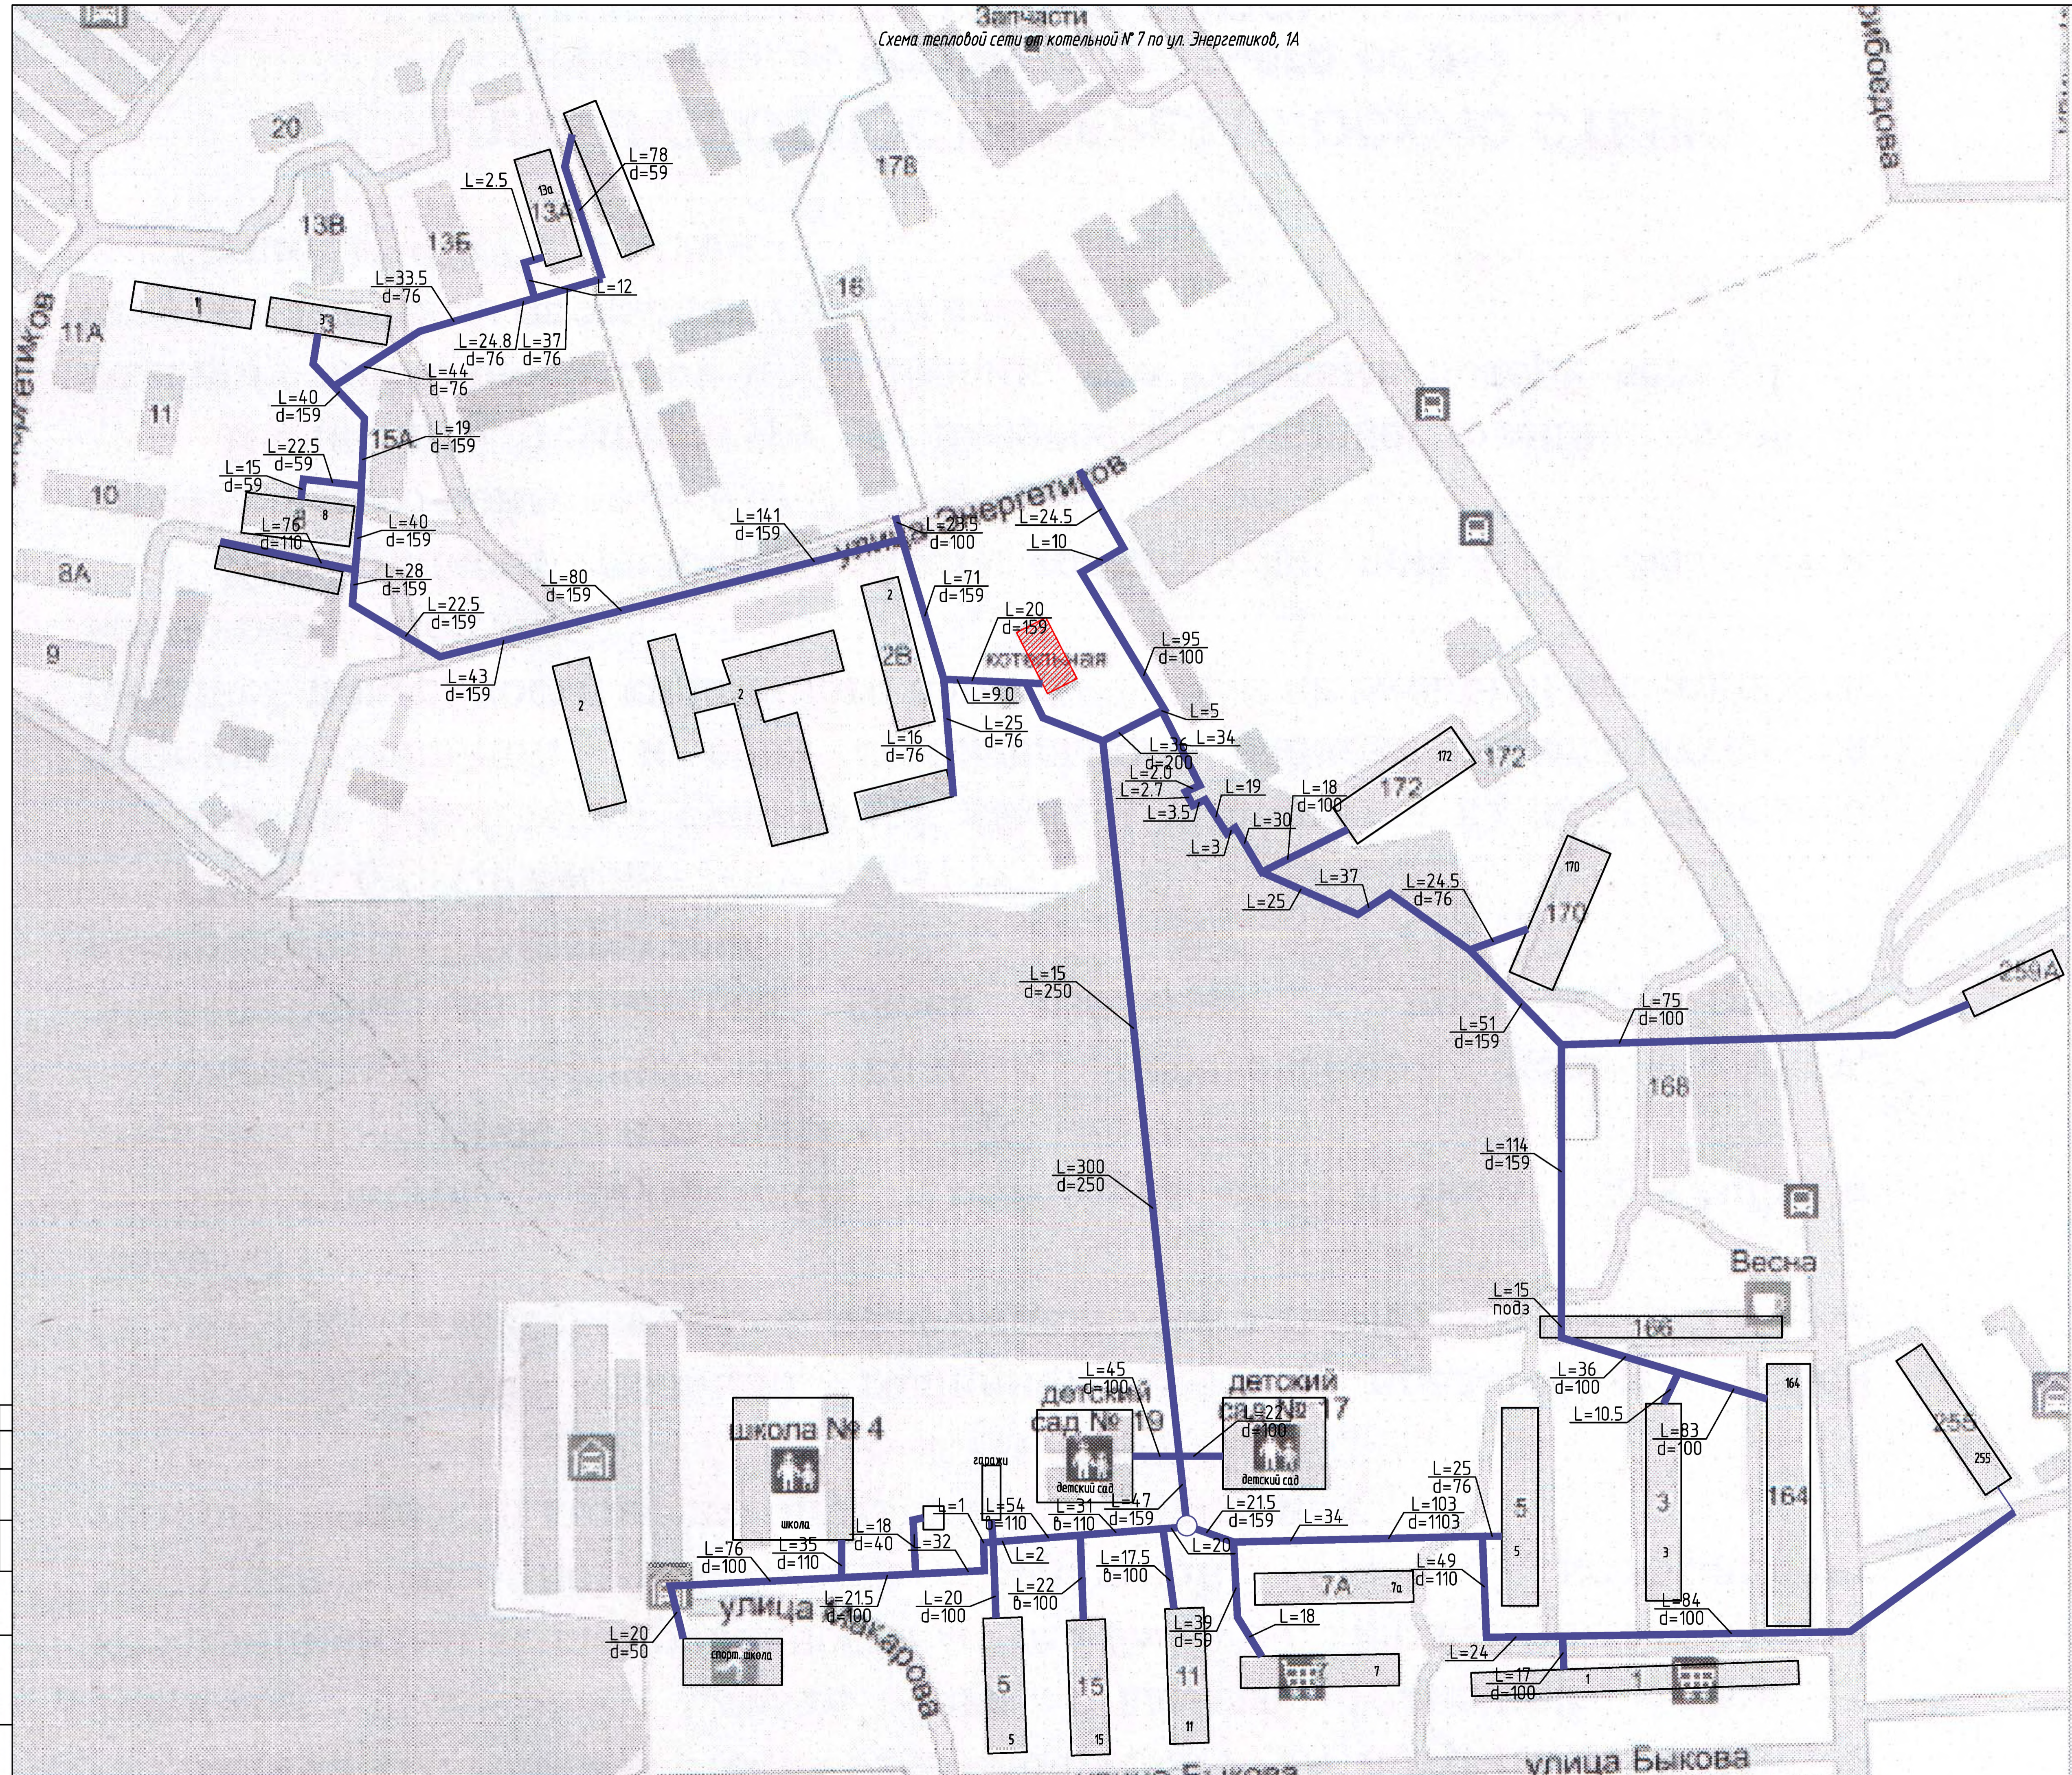

Зачасти
Схема тепловой сети от котельной № 7 по ул. Энергетиков, 1А

Составлено	
И.А. П.о.а.	Подп. и дата
	Ваш. ш.ф. №