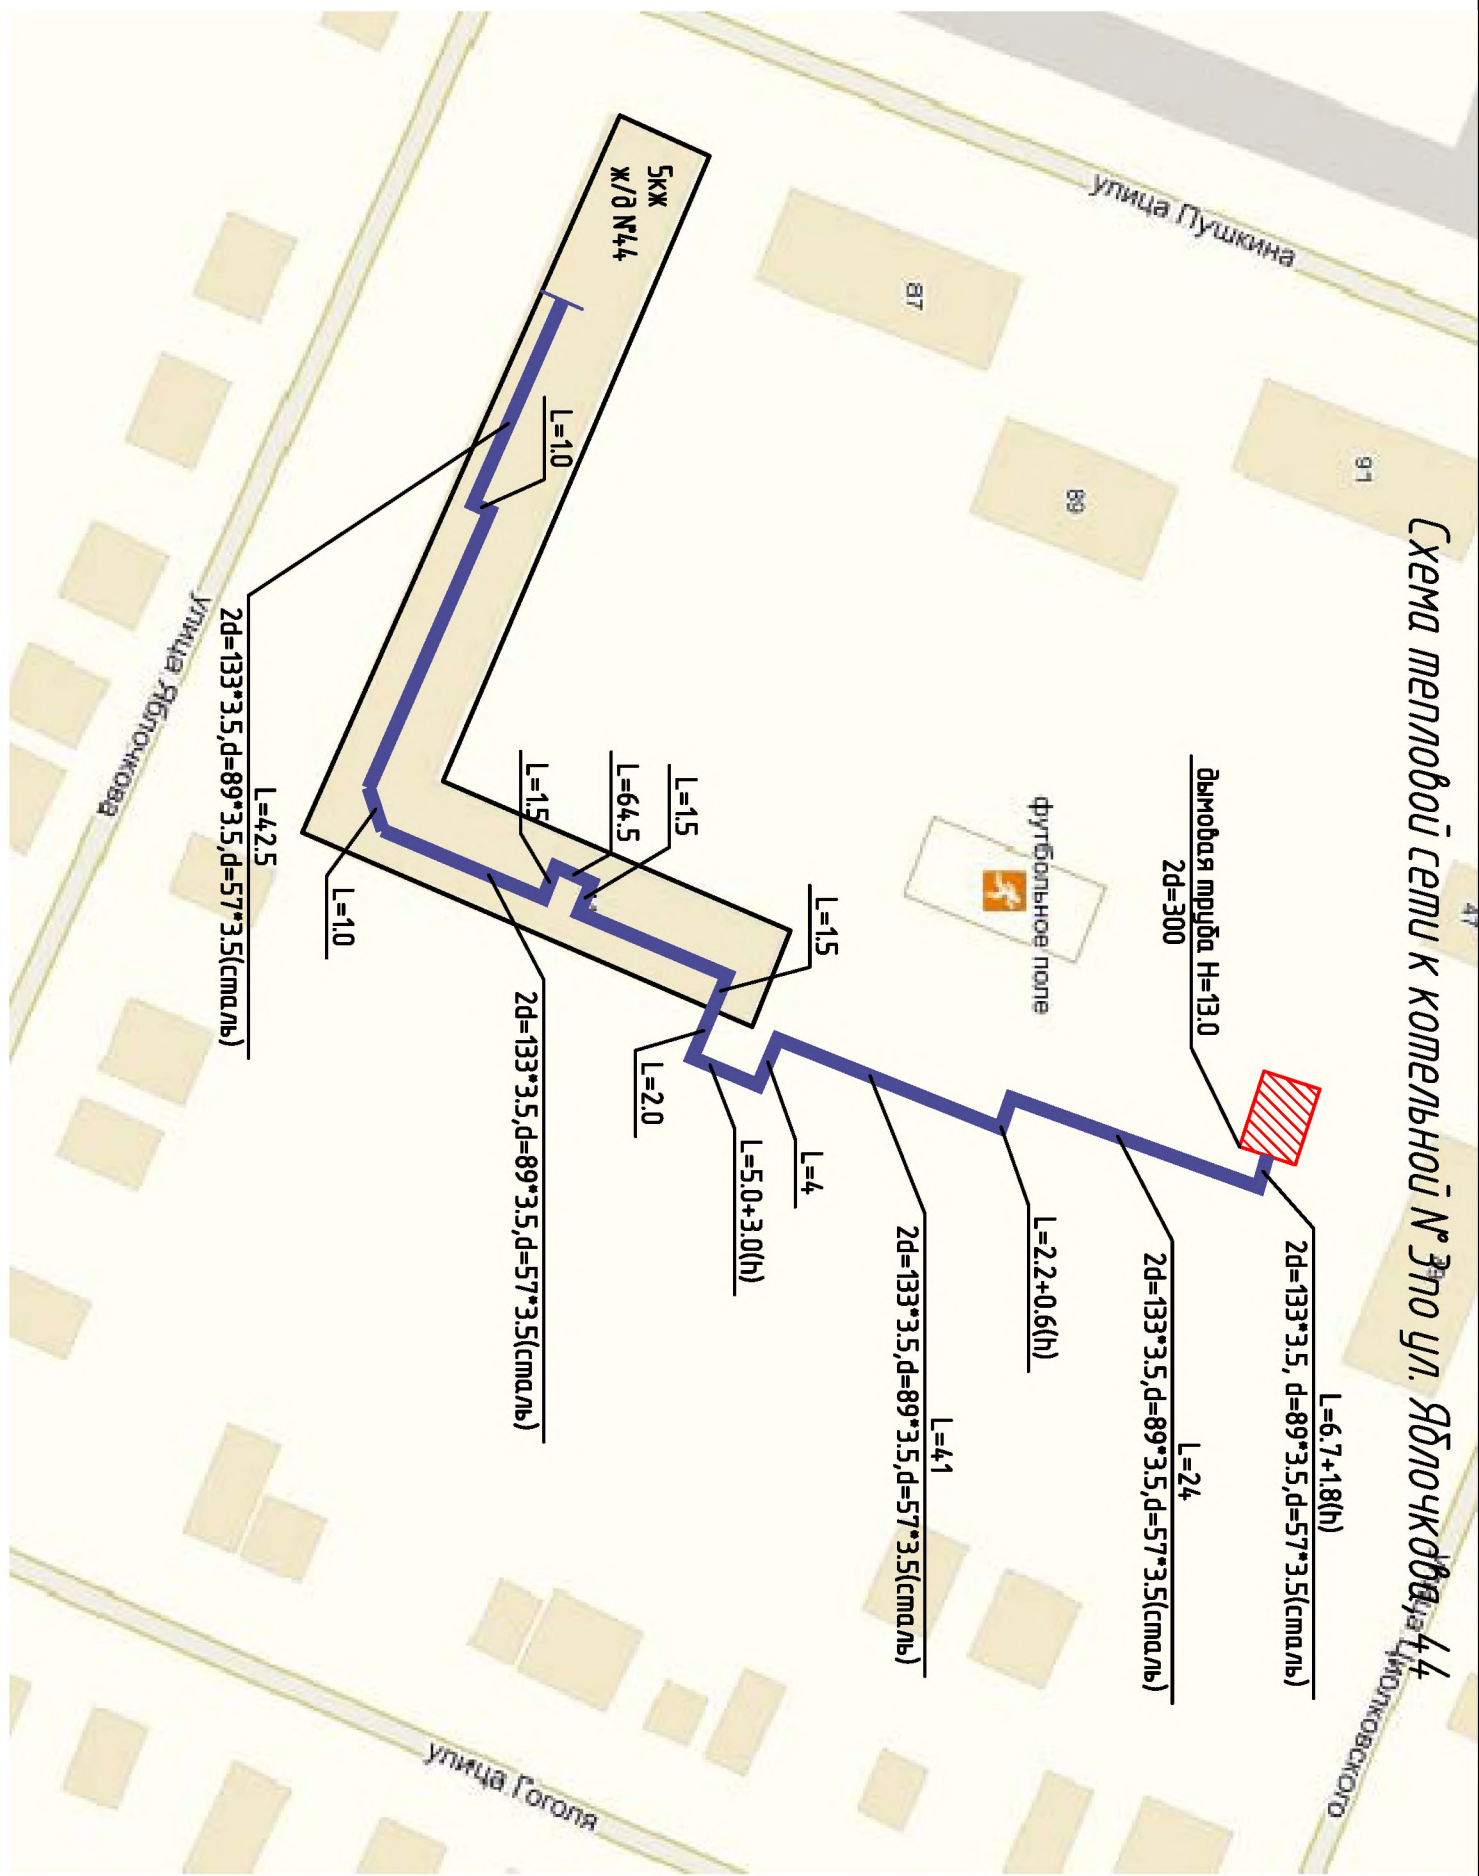

Схема тепловой сети от модульной котельной № 10 по ул. Яблочкова, 2а

Инв. № подл.	Подп. и дата	Взам. инв. №

Инд. № подл.	Подп. и дата	Взам. инв. №			

Схема тепловой сети от котельной 12 по ул. Сорокина 29

# Схема тепловой сети к котельной №2 по ул. Гагарина, 17

Инв. № подл.	Подп. и дата	Взам. инв. №

Схема тепловой сети от котельной №2 по ул. Ленина 255а

№ п.п.	Имя, Ф.И.О.	Подпись	Дата

Схема тепловой сети от котельной №3 по ул. Тюрина, 7а

Инв. № подл.	Подп. и дата	Взам. инв. №

Схема тепловой сети от мини-котельной №13 по ул.Фрунзе, 97

Инв. № подл.	Подп. и дата	Взм. инв. №

Инв. № подл.	Подп. и дата	Взам. инв. №				

Схема тепловой сети к котельной № 44 ул. Яблочкова

Составлено				

Инв. № подл.	Подп. и дата	Взам. инв. №

Схема тепловой сети от котельной № 4 по ул. Гагарина, 30

11  
12  
13  
14

схема тепловой сети от котельной № 5 по ул. Гагарина, 13

Инд. № подл.	Подп. и дата	Взам. инд. №	Инв. №