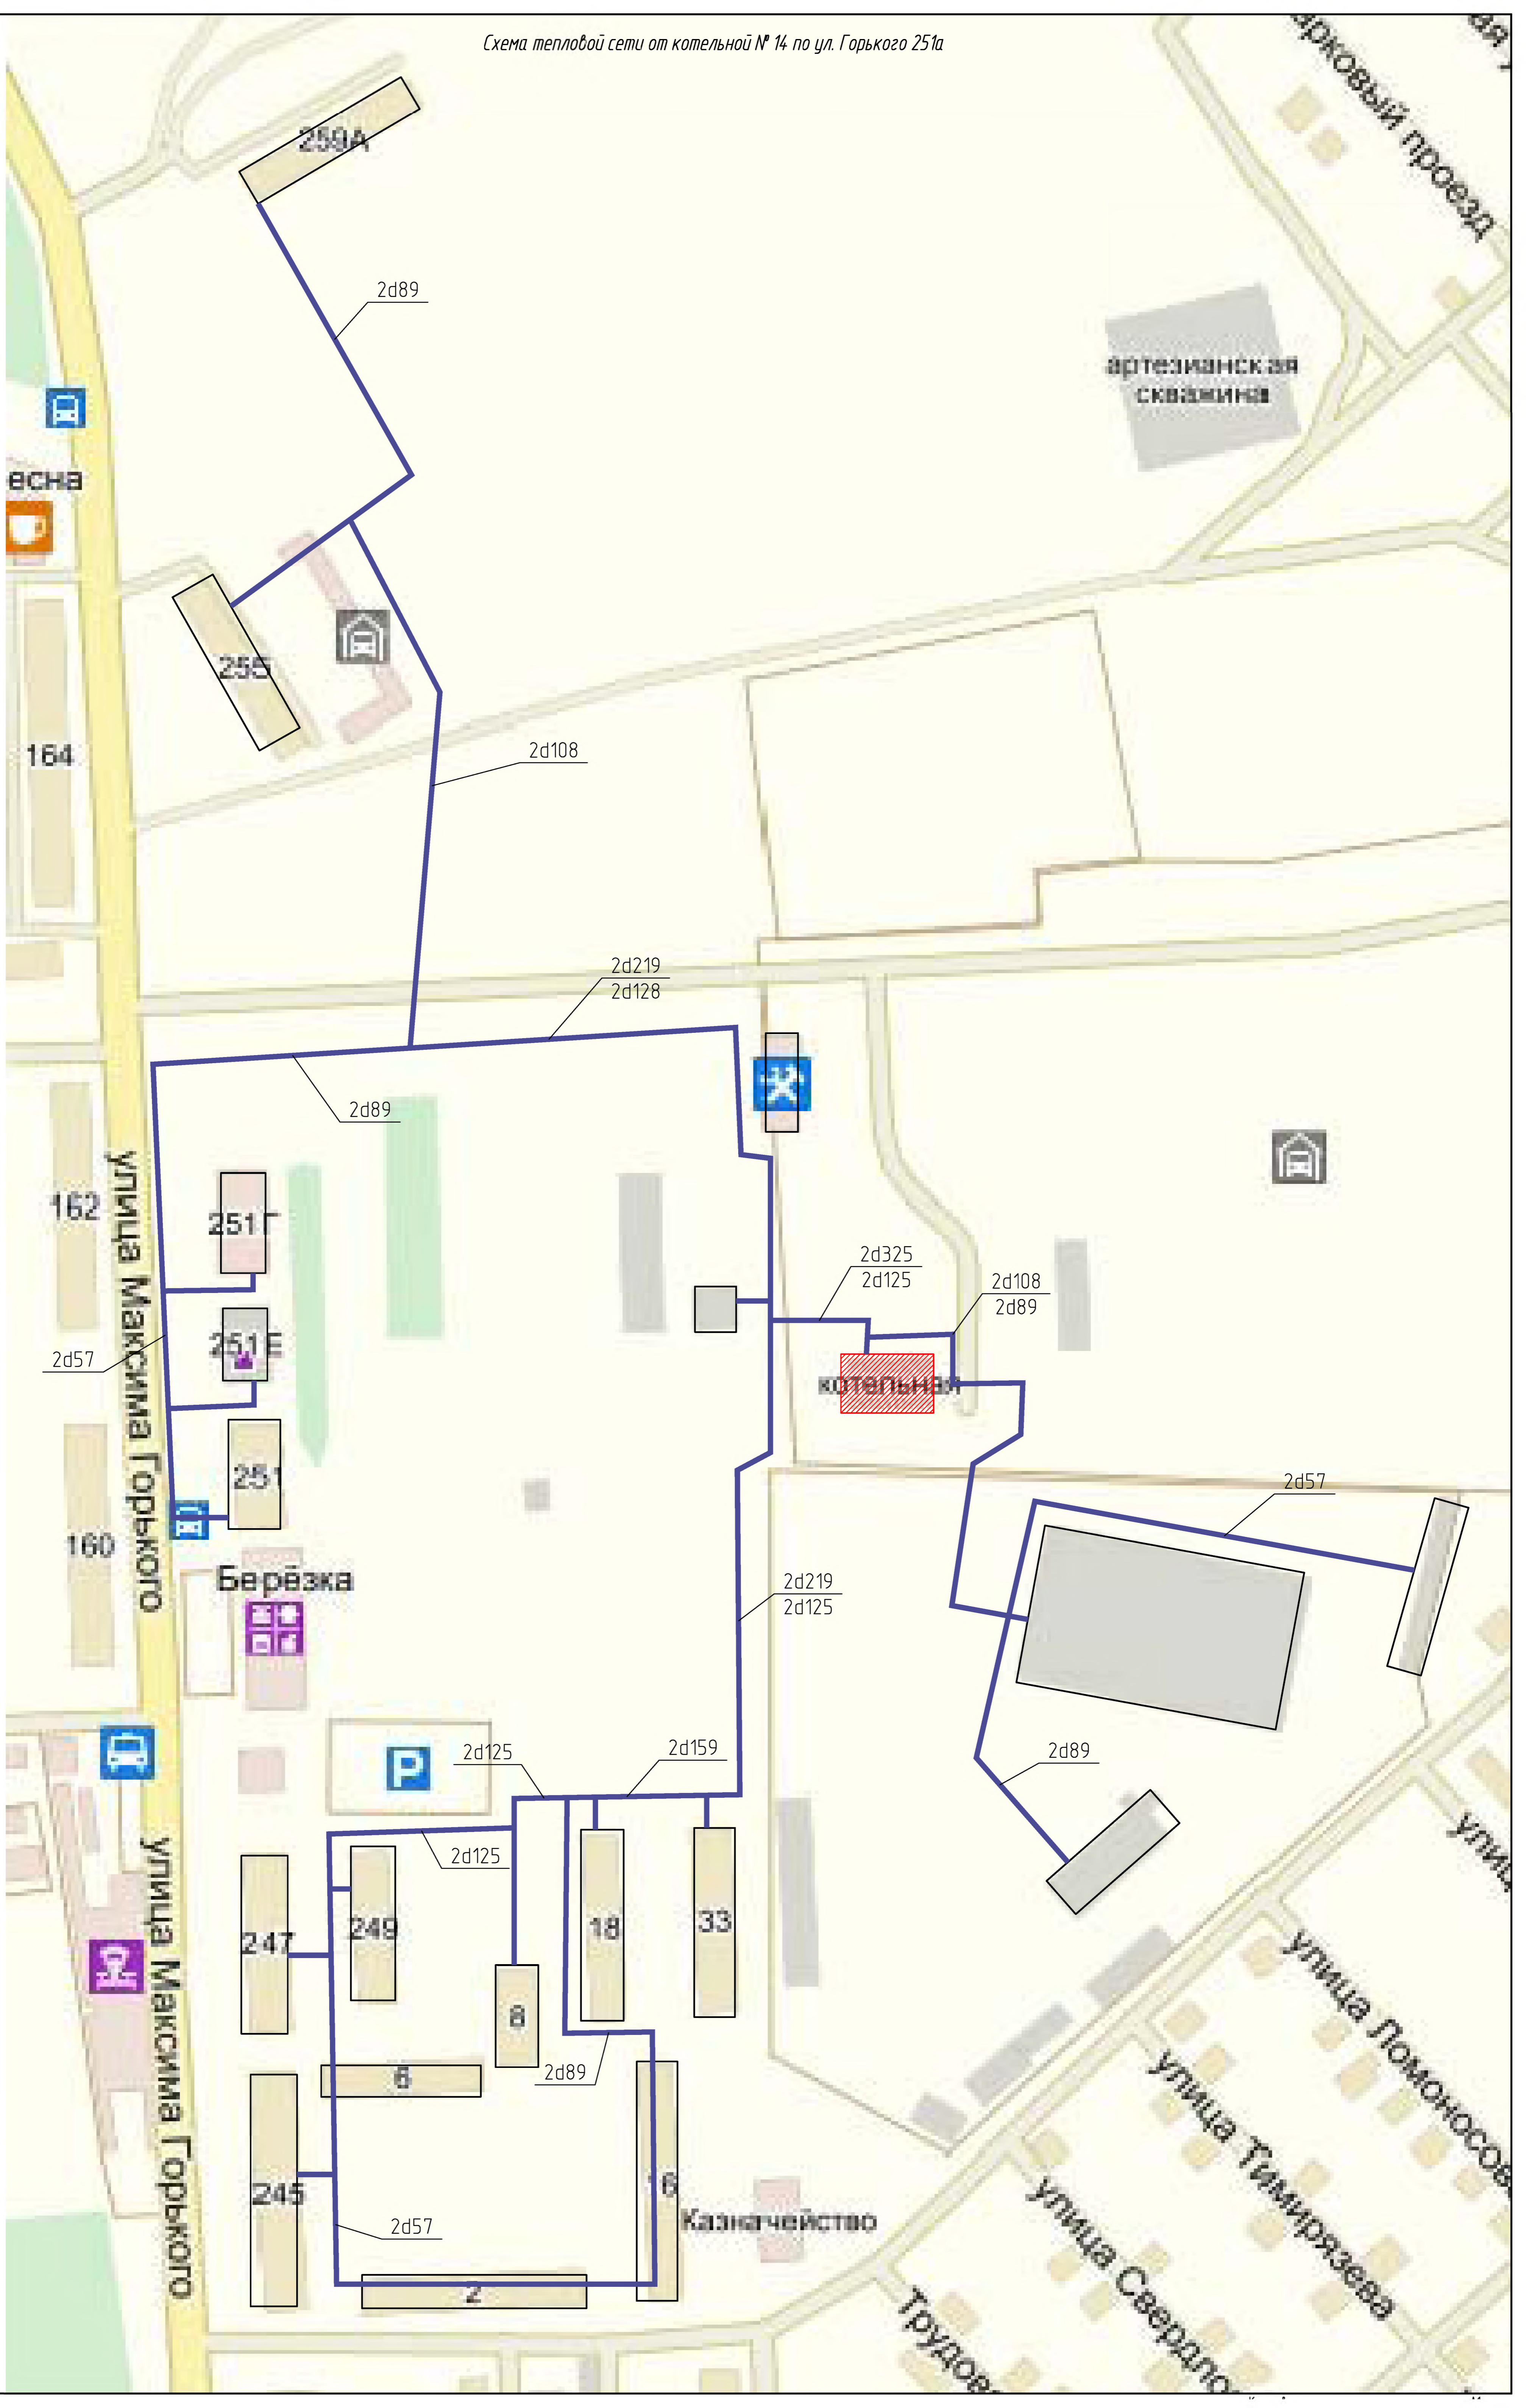

Схема тепловой сети от котельной №5 по ул. Гоголя, 9а

Инв. № подл.	Подп. и дата	Взам. инв. №

# Схема тепловой сети от котельной 1, по ул. Чайковского, 97

Инв. № подл.	Подп. и дата	Взам. инв. №

Схема теплосети от котельной №1 по пр-д Строителей, 8

Создано	
Исполнено	
Проверено	
Утверждено	
Исполнитель	
Проверенный	
Утвержденный	

Схема тепловой сети от модульной котельной № 10 по ул. Яблочкова, 2а

Инв. № подл.	Подп. и дата	Взам. инв. №

Инд. № подл.	Подп. и дата	Взам. инв. №			

Схема тепловой сети от котельной 12 по ул. Сорокина 29

# Схема тепловой сети к котельной №2 по ул. Гагарина, 17

Инв. № подл.	Подп. и дата	Взам. инв. №

Схема тепловой сети от котельной №2 по ул. Ленина 255а

№ п.п.	Имя, Ф.И.О.	Подпись	Дата

Схема тепловой сети от котельной №3 по ул. Тюрина, 7а