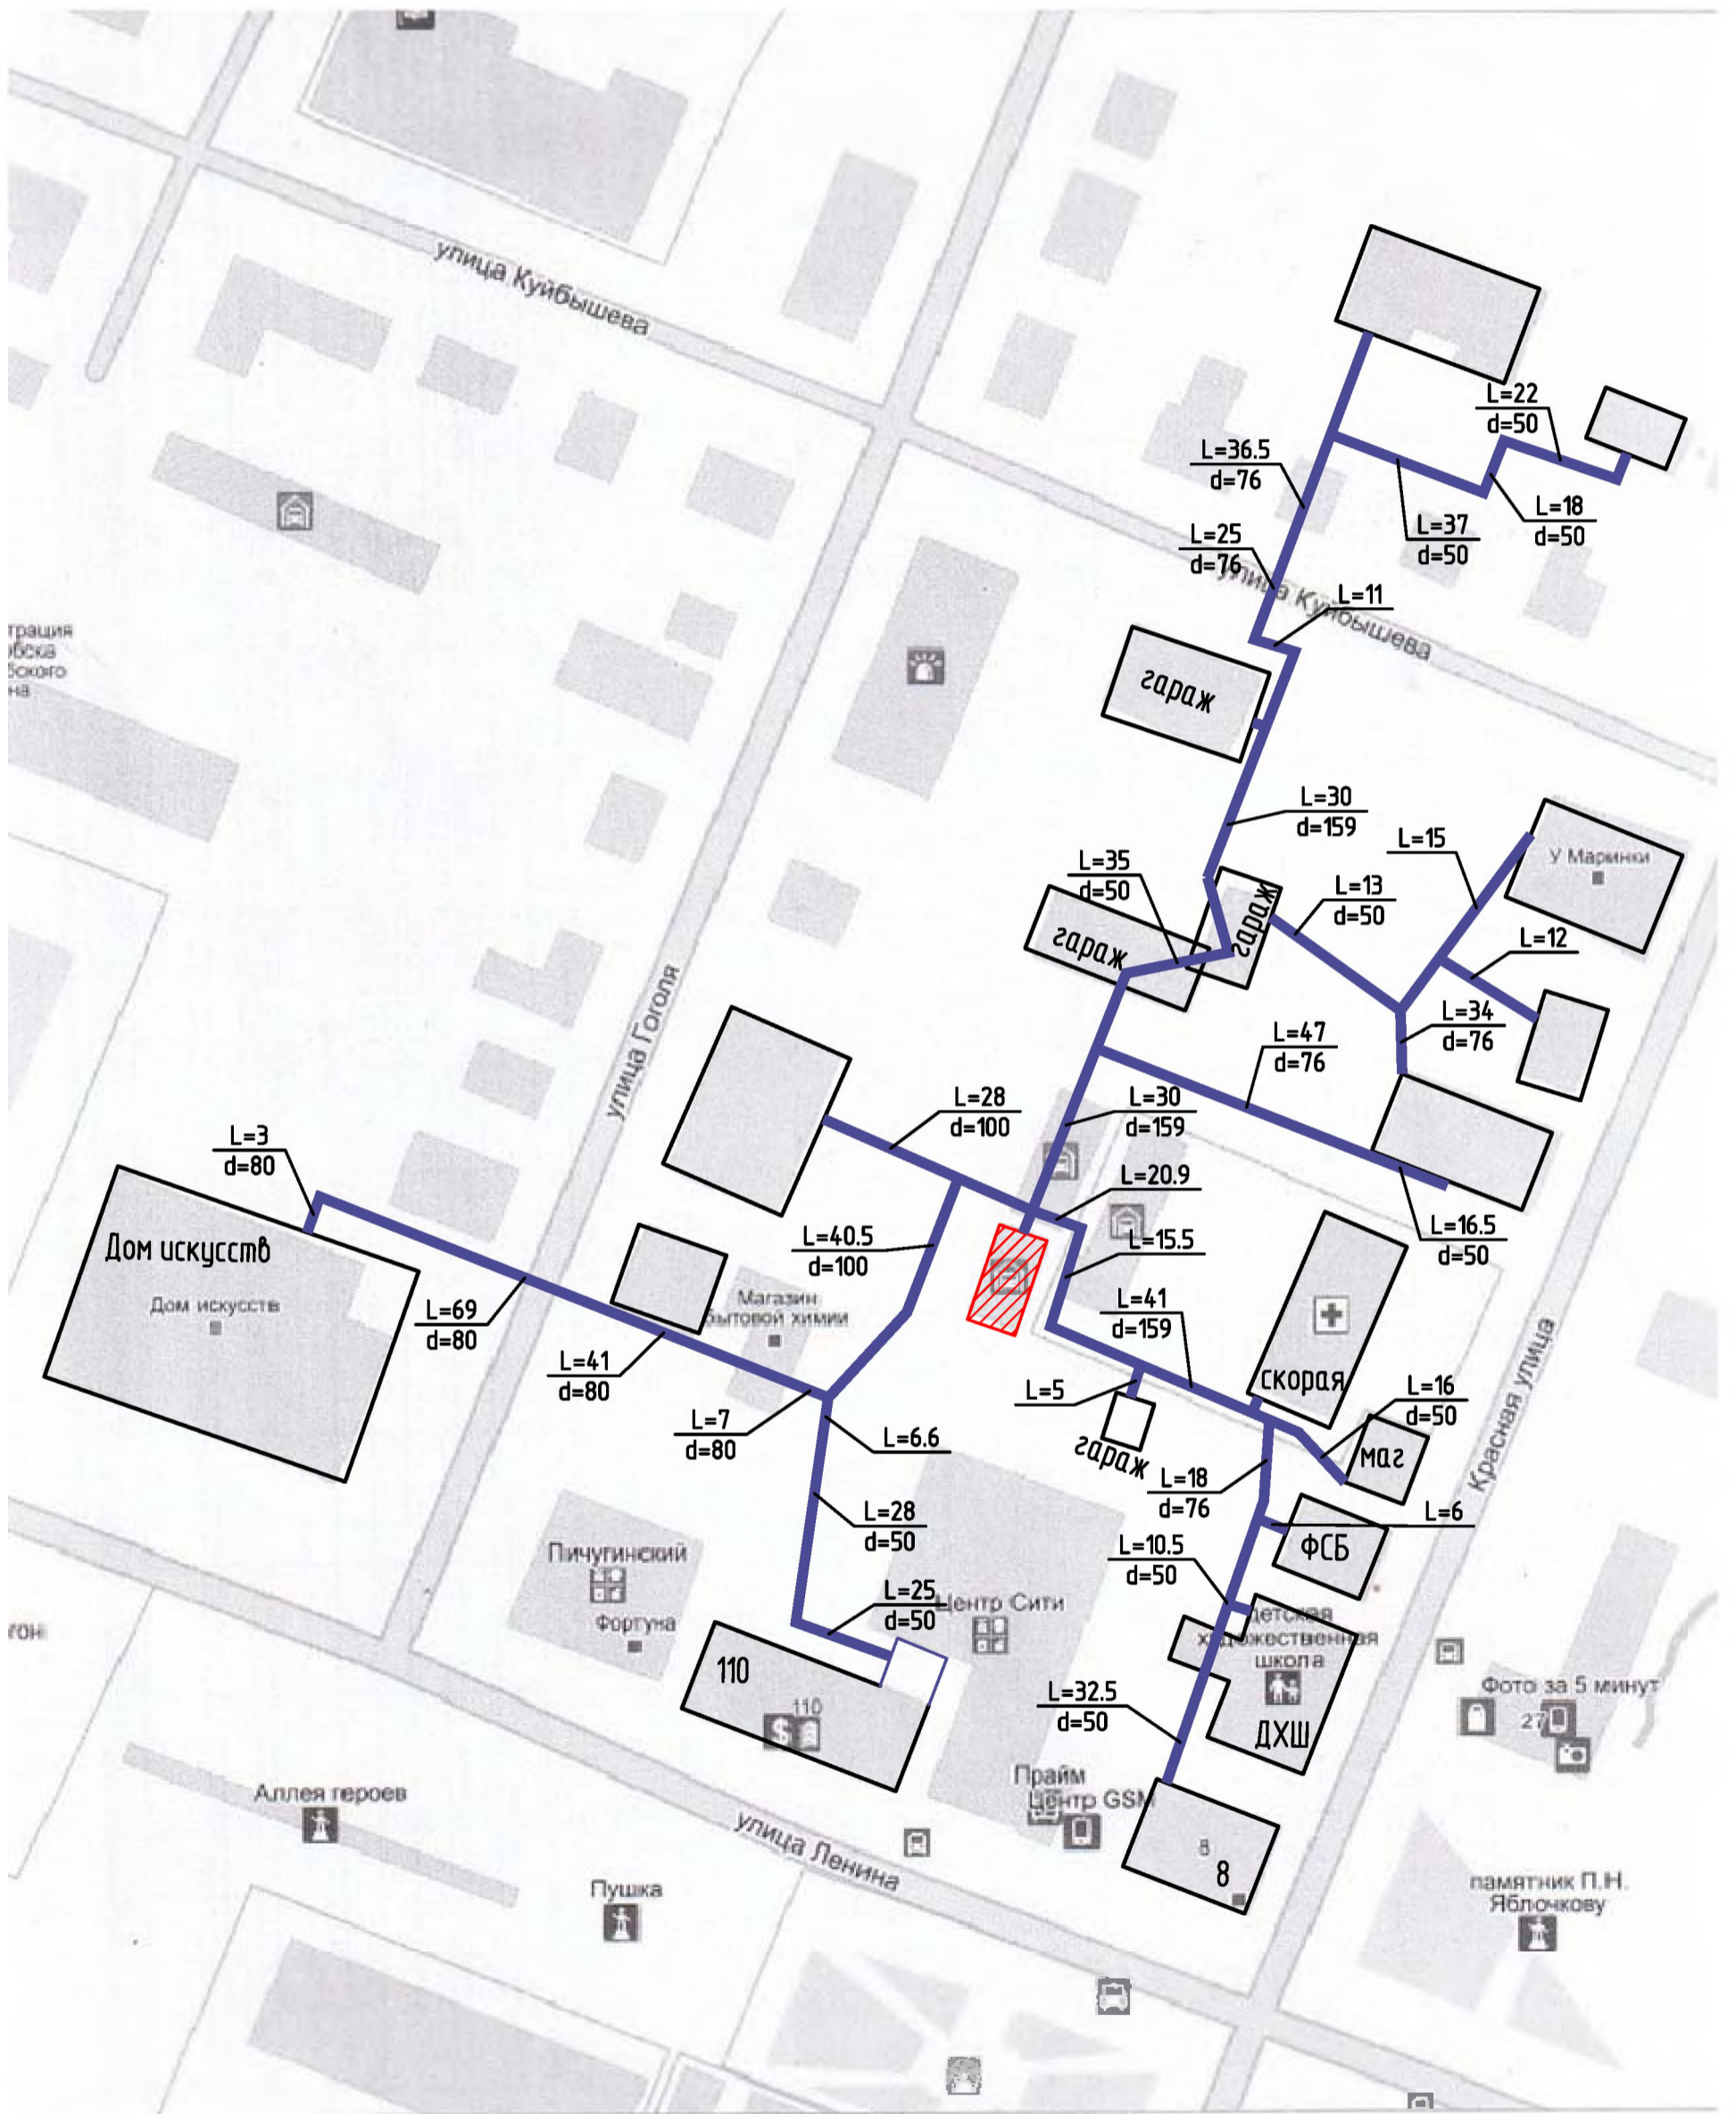

Схема тепловой сети от котельной №5 по ул. Гоголя, 9а

Инв. № подл.	Подп. и дата	Взам. инв. №

# Схема тепловой сети от котельной 1, по ул. Чайковского, 97

Инв. № подл.	Подп. и дата	Взам. инв. №

Схема теплосети от котельной №1 по пр-д Строителей, 8

Создано	
Исполнено	
Проверено	
Утверждено	
Исполнитель	
Проверенный	
Утвержденный	

Схема тепловой сети от модульной котельной № 10 по ул. Яблочкова, 2а

Инв. № подл.	Подп. и дата	Взам. инв. №

Инд. № подл.	Подп. и дата	Взам. инв. №			

Схема тепловой сети от котельной 12 по ул. Сорокина 29

# Схема тепловой сети к котельной №2 по ул. Гагарина, 17

Инв. № подл.	Подп. и дата	Взам. инв. №

Схема тепловой сети от котельной №2 по ул. Ленина 255а

№ п.п.	Имя, Ф.И.О.	Подпись	Дата

Схема тепловой сети от котельной №3 по ул. Тюрина, 7а