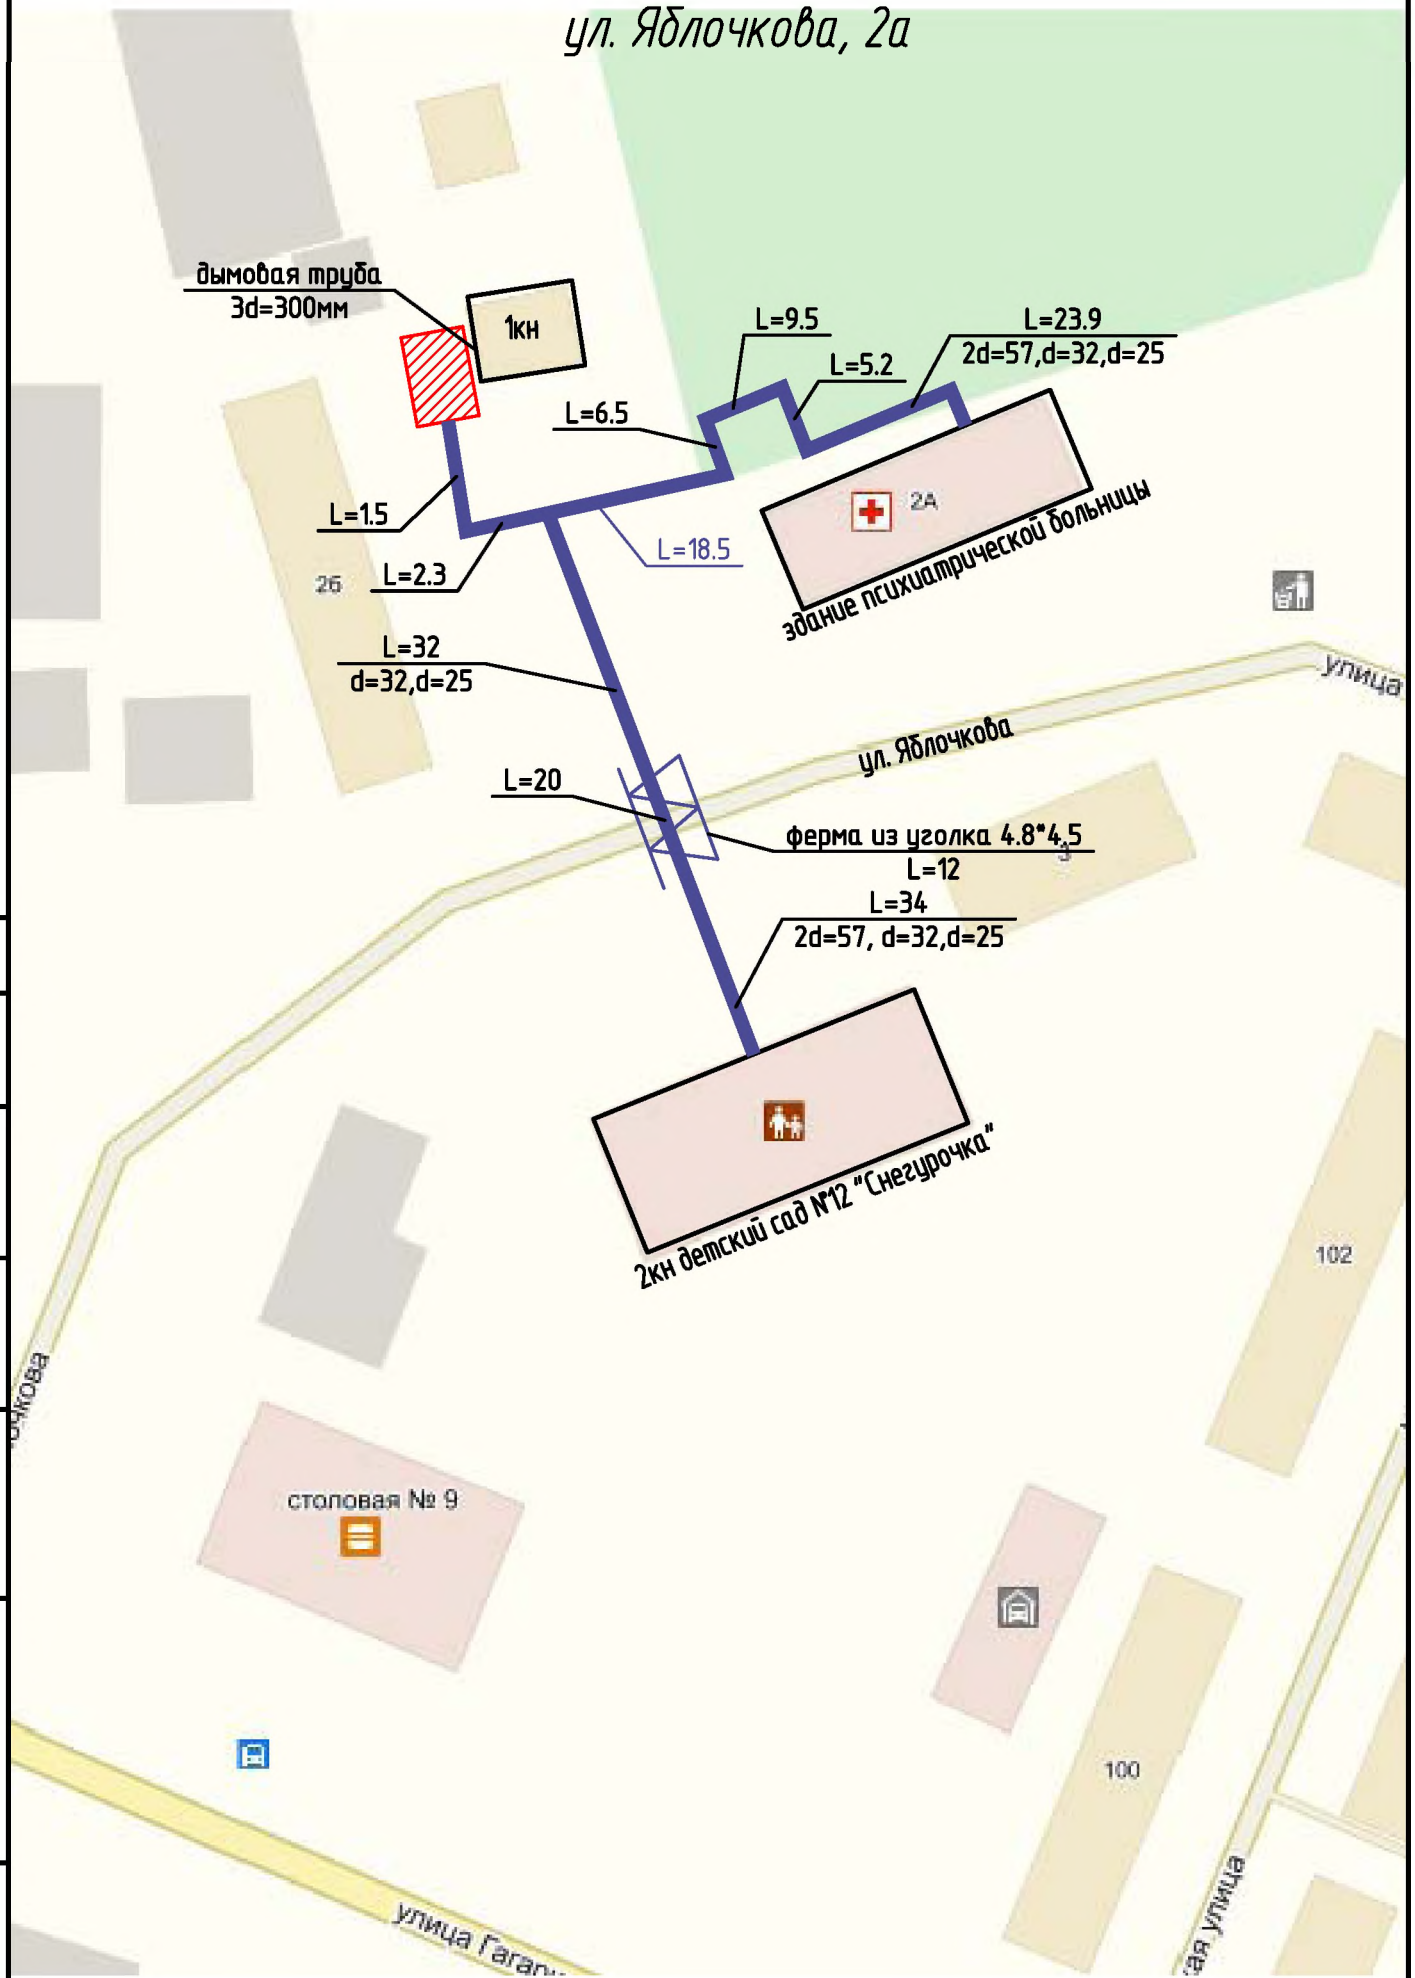

Схема тепловой сети от котельной №5 по ул. Гоголя, 9а

Инв. № подл.	Подп. и дата	Взам. инв. №

# Схема тепловой сети от котельной 1, по ул. Чайковского, 97

Инв. № подл.	Подп. и дата	Взам. инв. №

Схема теплосети от котельной №1 по пр-д Строителей, 8

Создано	
Исполнено	
Проверено	
Утверждено	
Исполнитель	
Проверенный	
Утвержденный	

Схема тепловой сети от модульной котельной № 10 по ул. Яблочкова, 2а

Инв. № подл.	Подп. и дата	Взам. инв. №

Инд. № подл.	Подп. и дата	Взам. инв. №			

Схема тепловой сети от котельной 12 по ул. Сорокина 29

# Схема тепловой сети к котельной №2 по ул. Гагарина, 17

Инв. № подл.	Подп. и дата	Взам. инв. №

Схема тепловой сети от котельной №2 по ул. Ленина 255а

№ п.п.	Имя, Ф.И.О.	Подпись	Дата

Схема тепловой сети от котельной №3 по ул. Тюрина, 7а