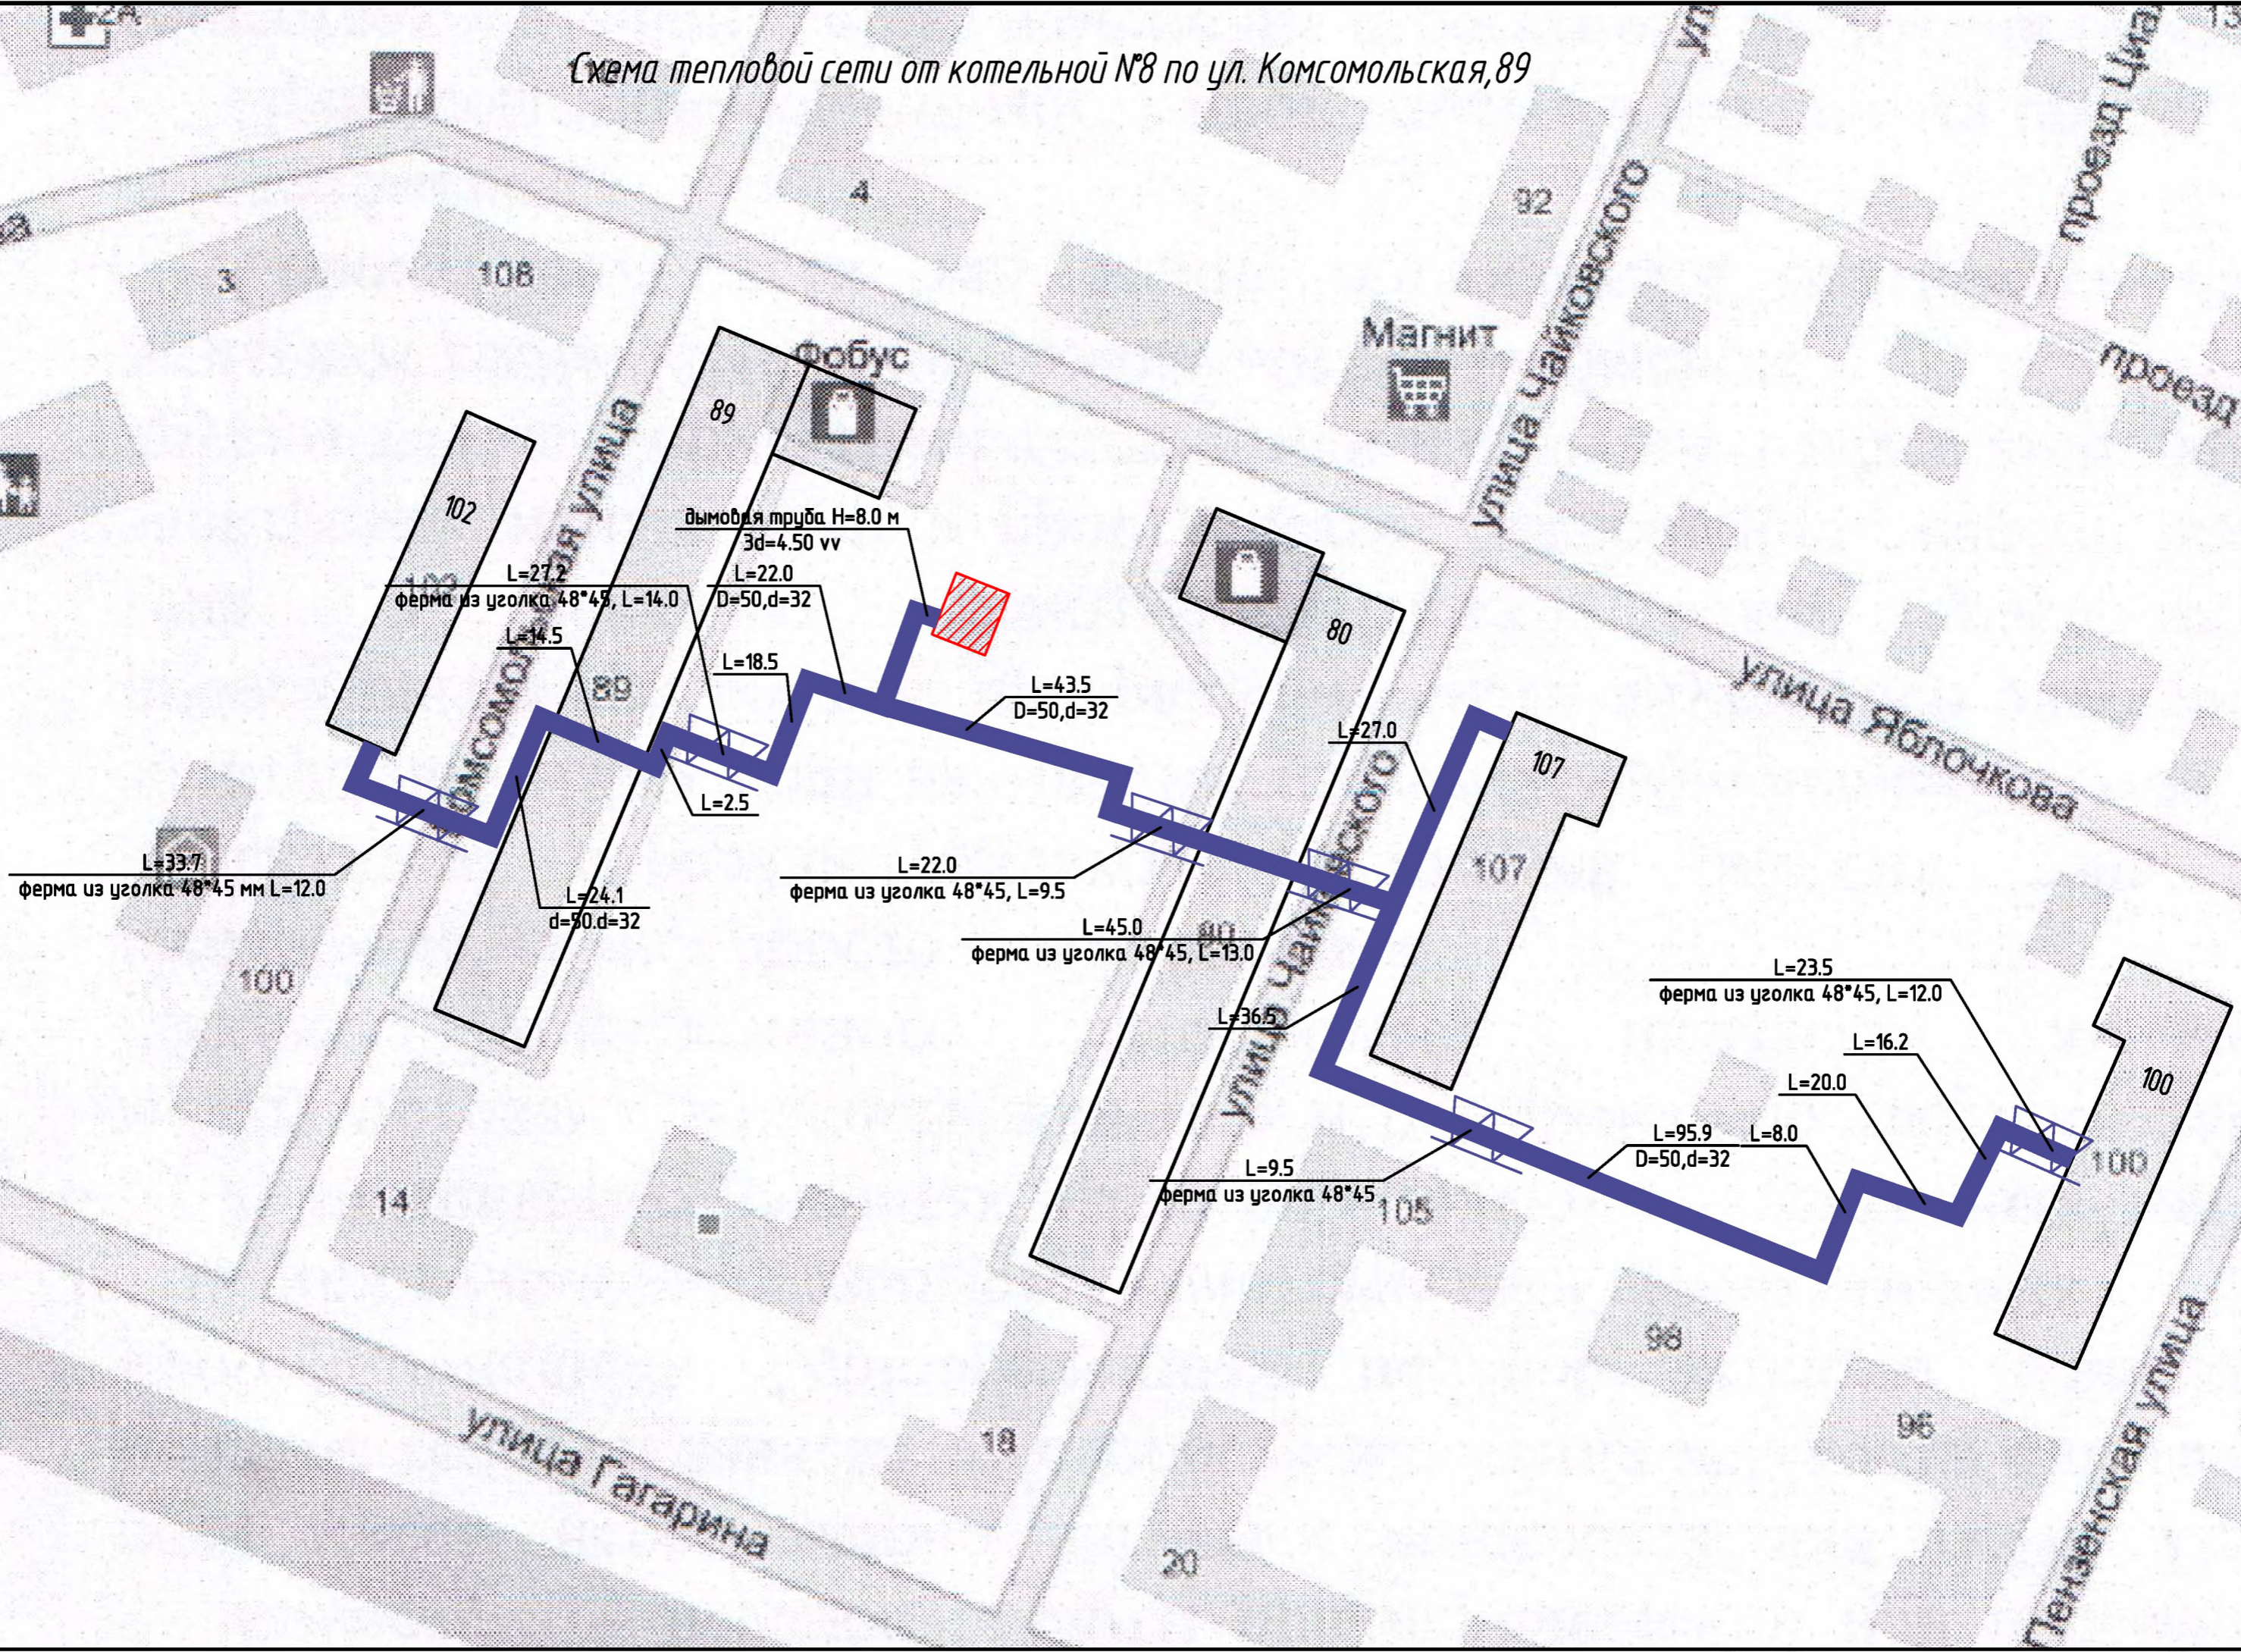

# Схема тепловой сети к котельной №2 по ул. Гагарина, 17

Инв. № подл.	Подп. и дата	Взам. инв. №

Схема тепловой сети от котельной №2 по ул. Ленина 255а

№ п.п.	Имя, Ф.И.О.	Подпись	Дата

Схема тепловой сети от котельной №3 по ул. Тюрина, 7а

Схема тепловой сети от котельной № 7 по ул. Комсомольская, 98 а

Зачасти  
 Схема тепловой сети от котельной № 7 по ул. Энергетиков, 1А

Составлено	
И.А. П.о.а.	Подп. и дата
	Ваш. ш.ф. №

Схема тепловой сети от котельной №8 по ул. Комсомольская, 89