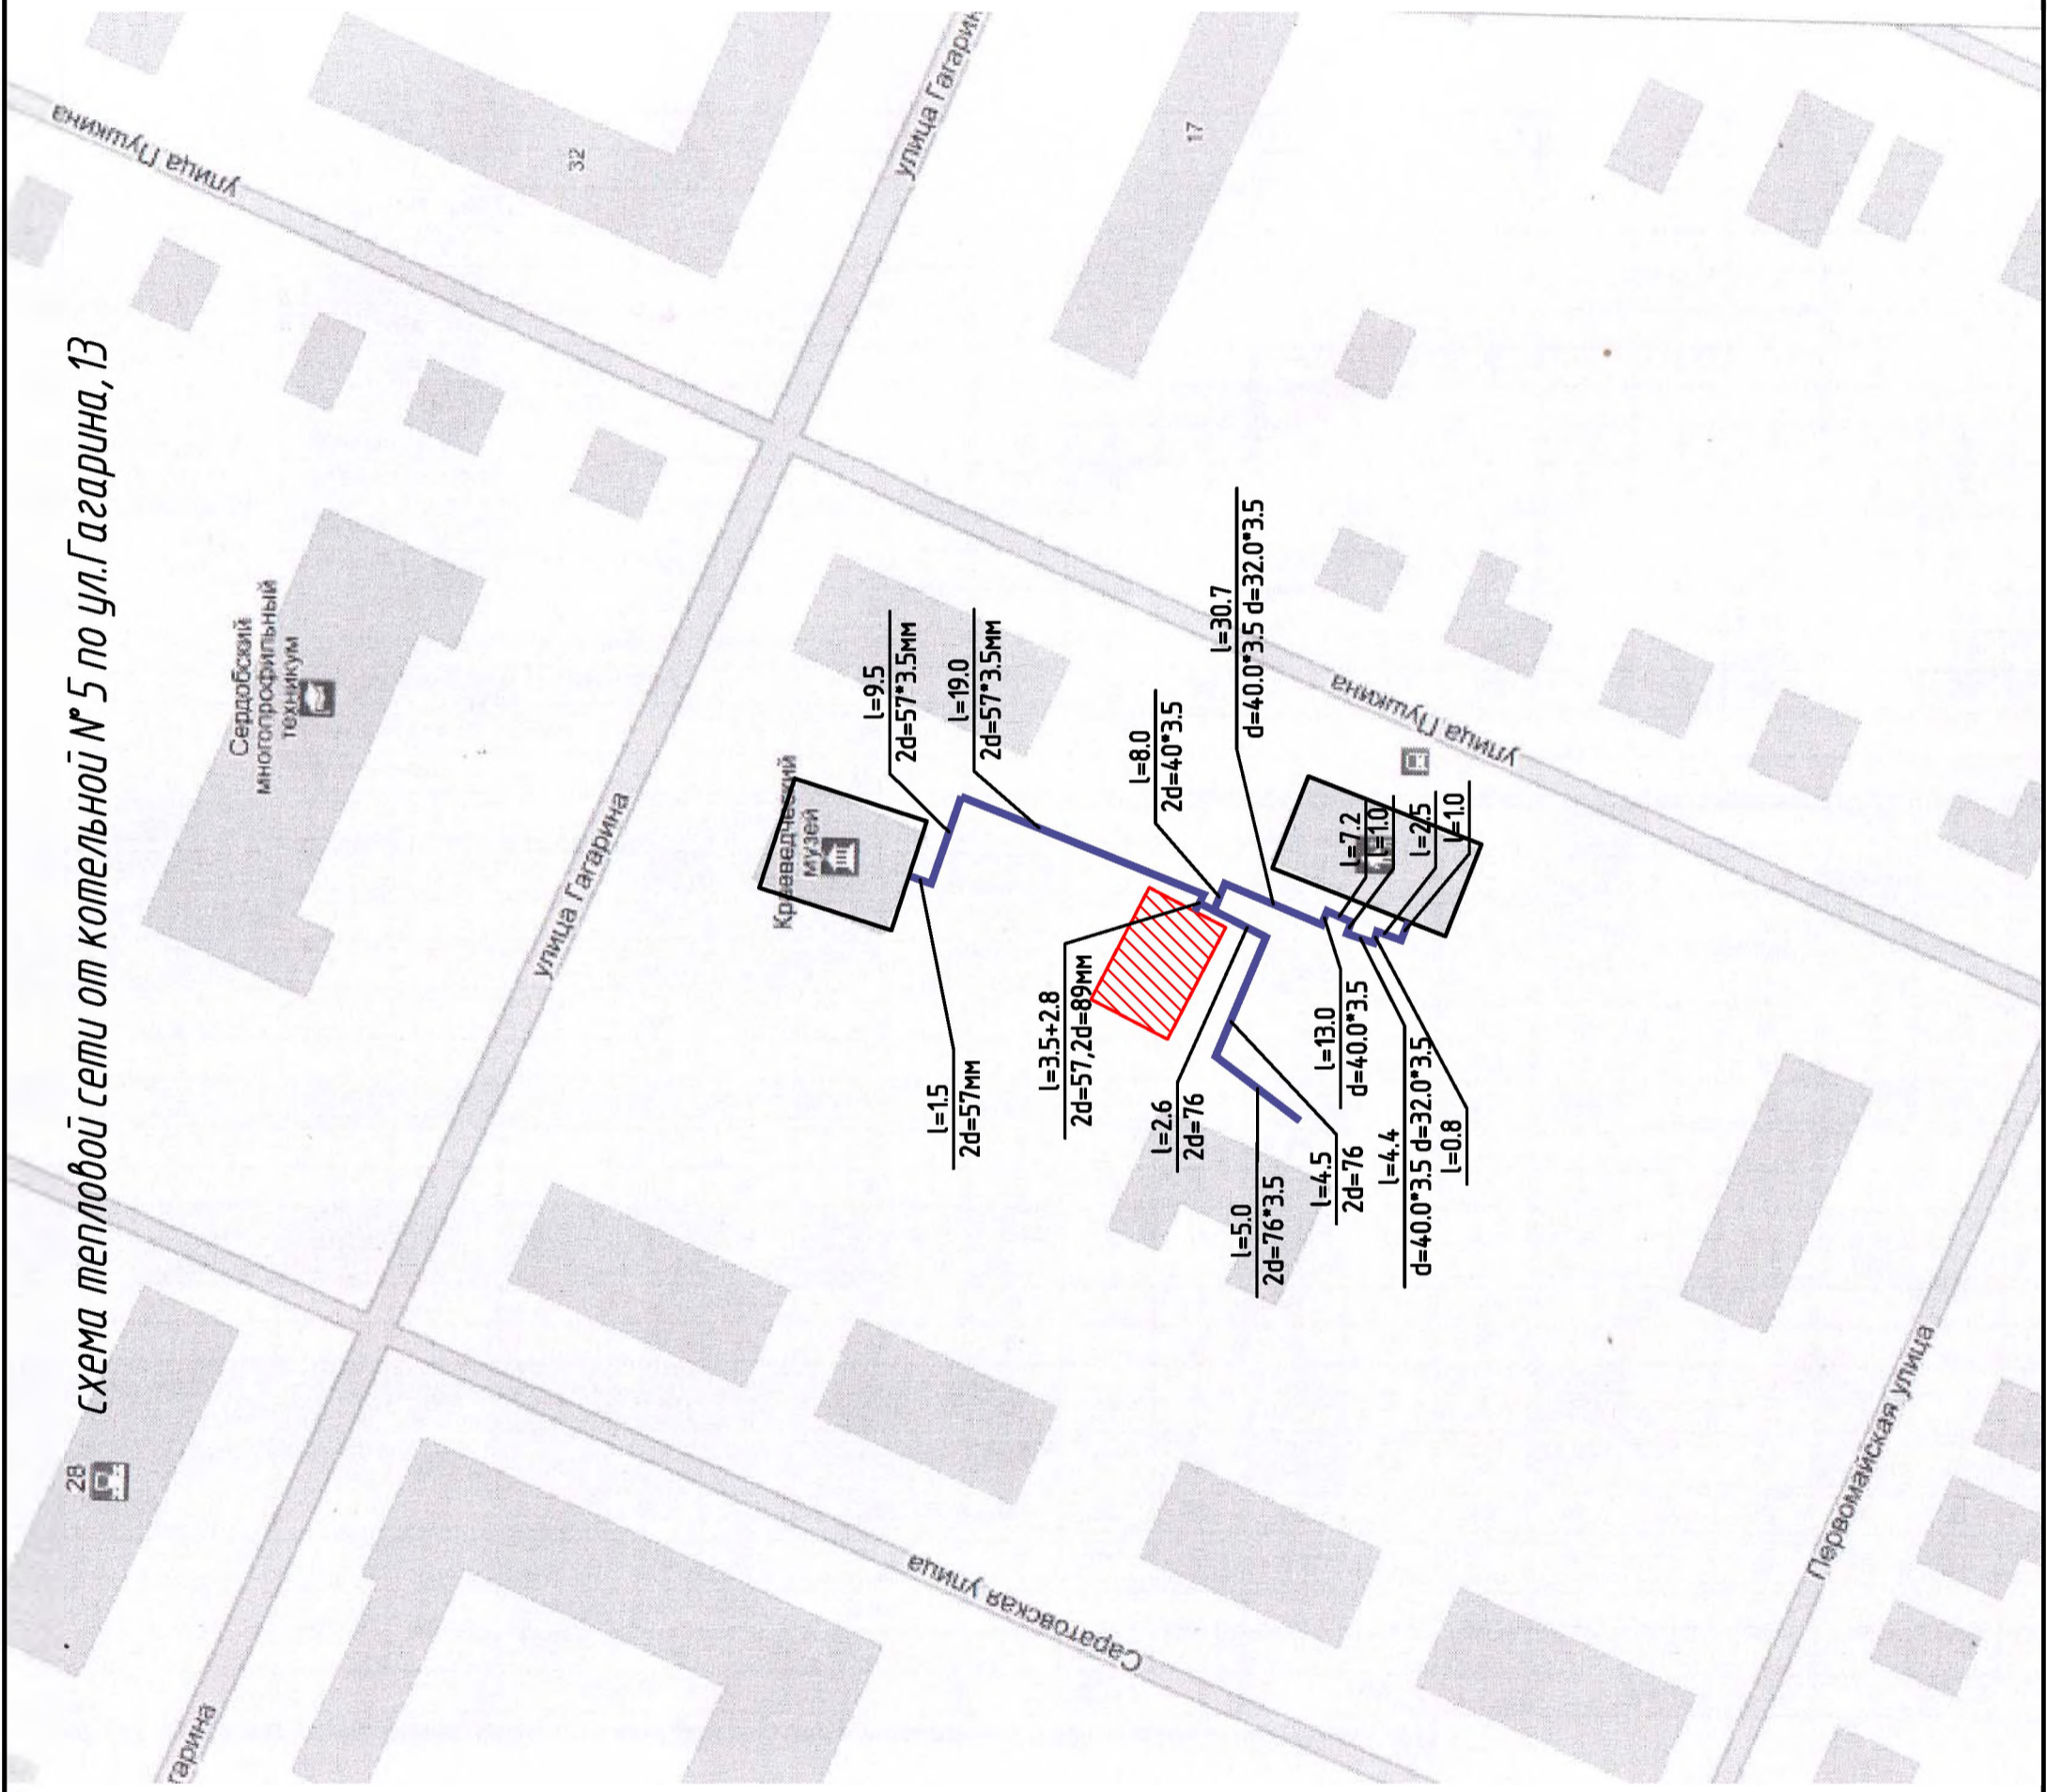

# Схема тепловой сети к котельной №2 по ул. Гагарина, 17

Инв. № подл.	Подп. и дата	Взам. инв. №

Схема тепловой сети от котельной №2 по ул. Ленина 255а

№ п.п.	Имя, Ф.И.О.	Подпись	Дата

Схема тепловой сети от котельной №3 по ул. Тюрина, 7а

Составлено				

Инв. № подл.	Подп. и дата	Взам. инв. №

Схема тепловой сети от котельной № 4 по ул. Гагарина, 30

11  
12  
13  
14

схема тепловой сети от котельной № 5 по ул. Гагарина, 13

Инд. № подл.	Подп. и дата	Взам. инд. №	Инв. №