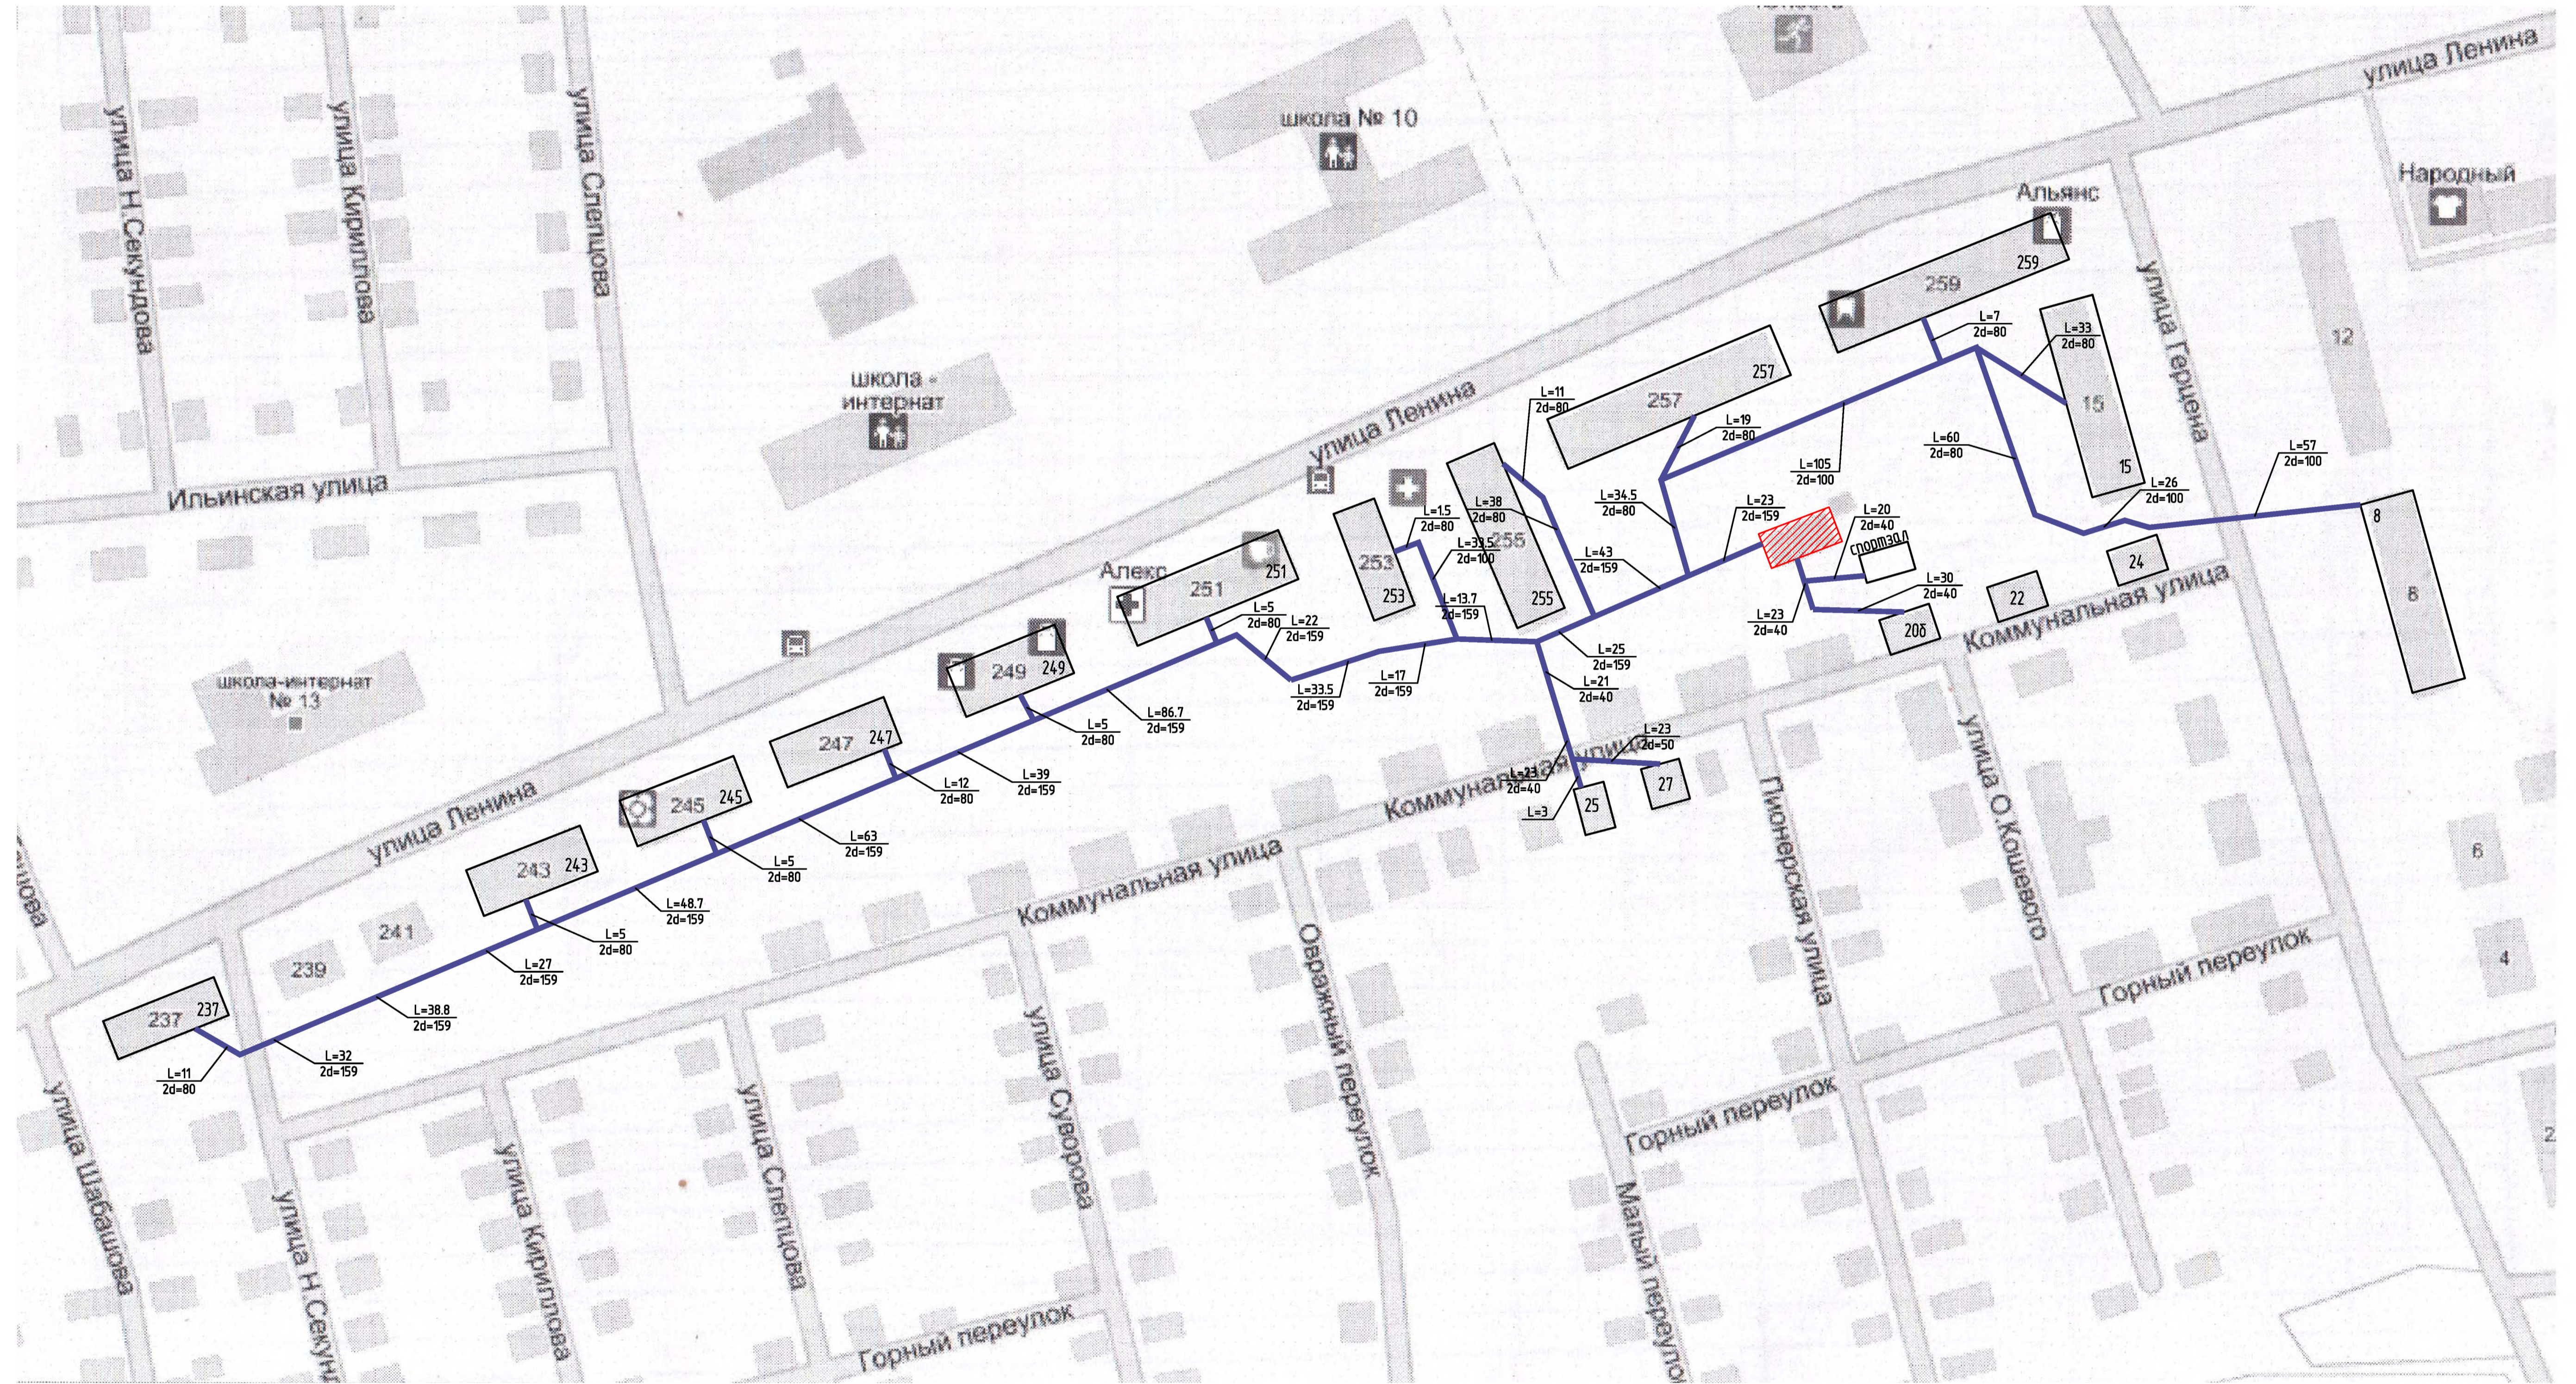

# Схема тепловой сети от котельной 1, по ул. Чайковского, 97

Инв. № подл.	Подп. и дата	Взам. инв. №

Схема теплосети от котельной №1 по пр-д Строителей, 8

Создано	
Исполнено	
Проверено	
Утверждено	
Исполнитель	
Проверенный	
Утвержденный	

Схема тепловой сети от модульной котельной № 10 по ул. Яблочкова, 2а

Инв. № подл.	Подп. и дата	Взам. инв. №

Инд. № подл.	Подп. и дата	Взам. инв. №			

Схема тепловой сети от котельной 12 по ул. Сорокина 29

# Схема тепловой сети к котельной №2 по ул. Гагарина, 17

Инв. № подл.	Подп. и дата	Взам. инв. №

Схема тепловой сети от котельной №2 по ул. Ленина 255а

№ п.п.	Имя, Ф.И.О.	Подпись	Дата

Схема тепловой сети от котельной №3 по ул. Тюрина, 7а

Составлено				

Инв. № подл.	Подп. и дата	Взам. инв. №

Схема тепловой сети от котельной № 4 по ул. Гагарина, 30

11  
12  
13  
14

схема тепловой сети от котельной № 5 по ул. Гагарина, 13

Инд. № подл.	Подп. и дата	Взам. инд. №	Инв. №