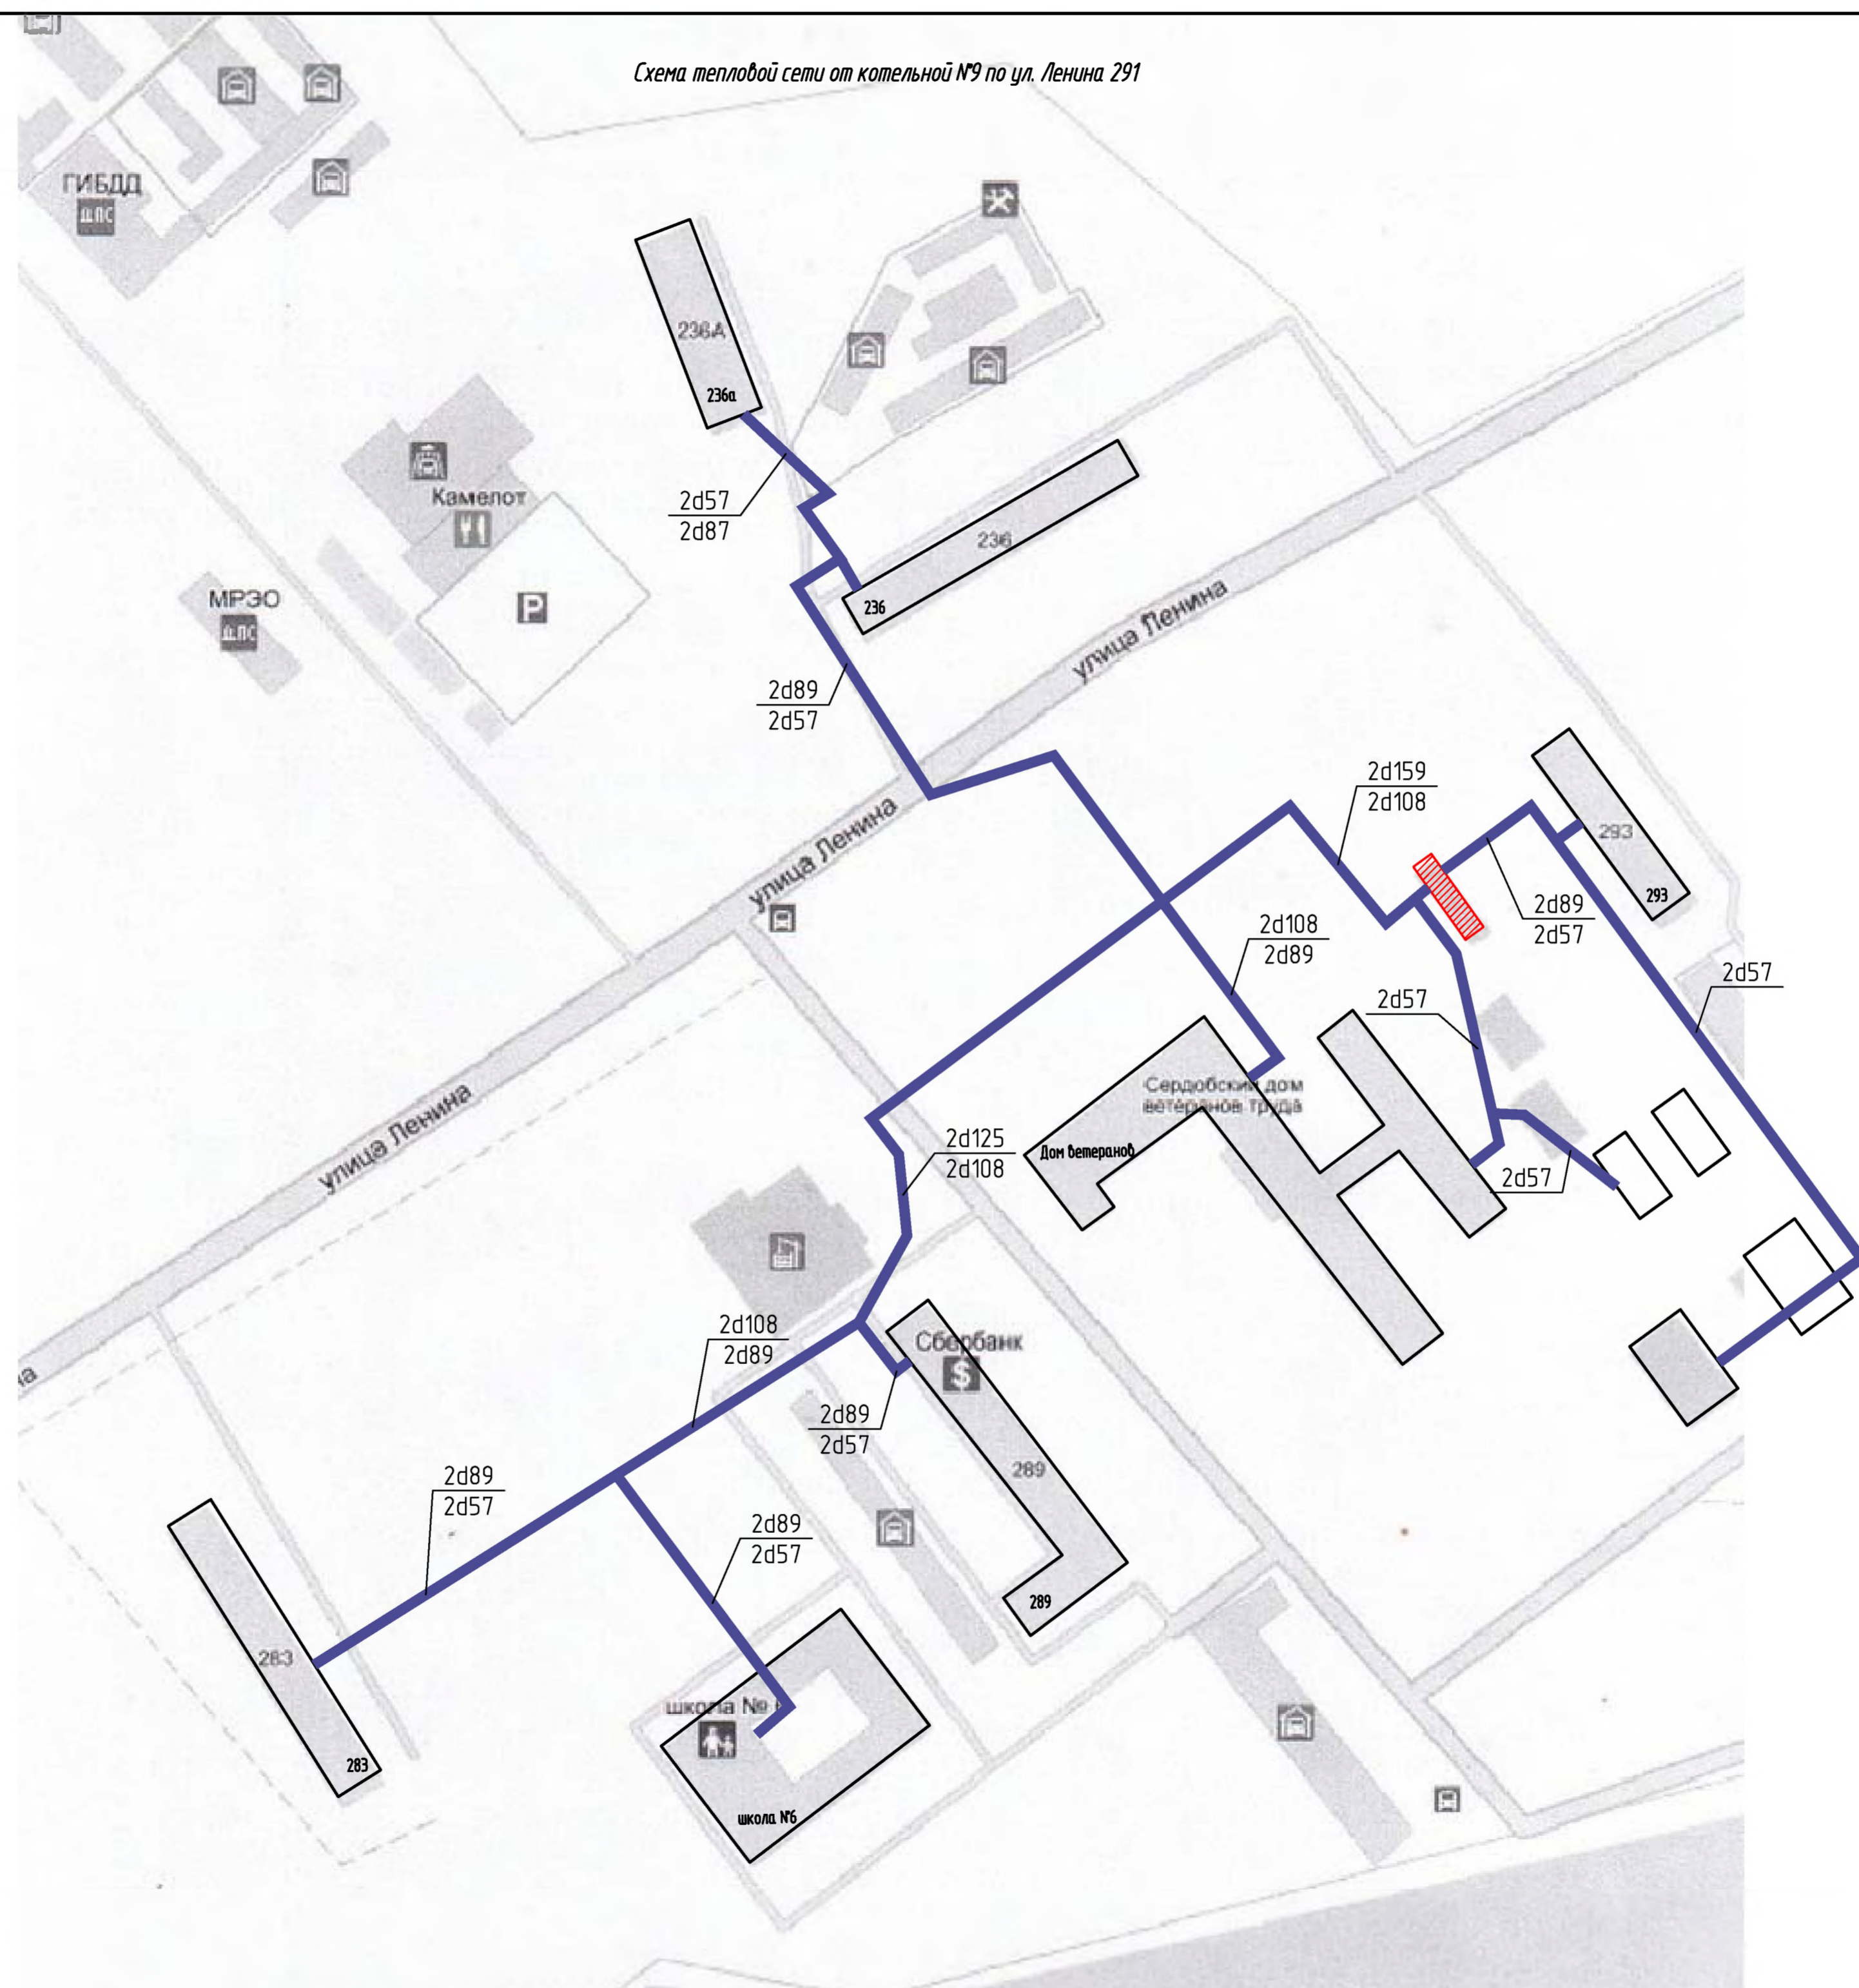

# Схема тепловой сети от котельной 1, по ул. Чайковского, 97

Инв. № подл.	Подп. и дата	Взам. инв. №

Схема теплосети от котельной №1 по пр-д Строителей, 8

Создано	
Исполнено	
Проверено	
Утверждено	
Исполнитель	
Проверенный	
Утвержденный	

# Схема тепловой сети к котельной №2 по ул. Гагарина, 17

Инв. № подл.	Подп. и дата	Взам. инв. №

Схема тепловой сети от котельной №2 по ул. Ленина 255а

№ п.п.	Имя, Ф.И.О.	Подпись	Дата

Схема тепловой сети от котельной №3 по ул. Тюрина, 7а

Схема тепловой сети от котельной № 7 по ул. Комсомольская, 98 а

Зачасти  
 Схема тепловой сети от котельной № 7 по ул. Энергетиков, 1А

Составлено	
И.А. П.о.а.	Подп. и дата
	Ваш. ш.ф. №

Схема тепловой сети от котельной №8 по ул. Комсомольская, 89

Инв. № подл.	Подп. и дата	Взм. инв. №

Схема тепловой сети от котельной №9 по ул. Ленина 291

Согласовано	
И.А. Уткин	
Подп. и дата	
Взак. и №	

Схема тепловой сети от котельной ОАО "Мечта" по ул. Лесная, 39