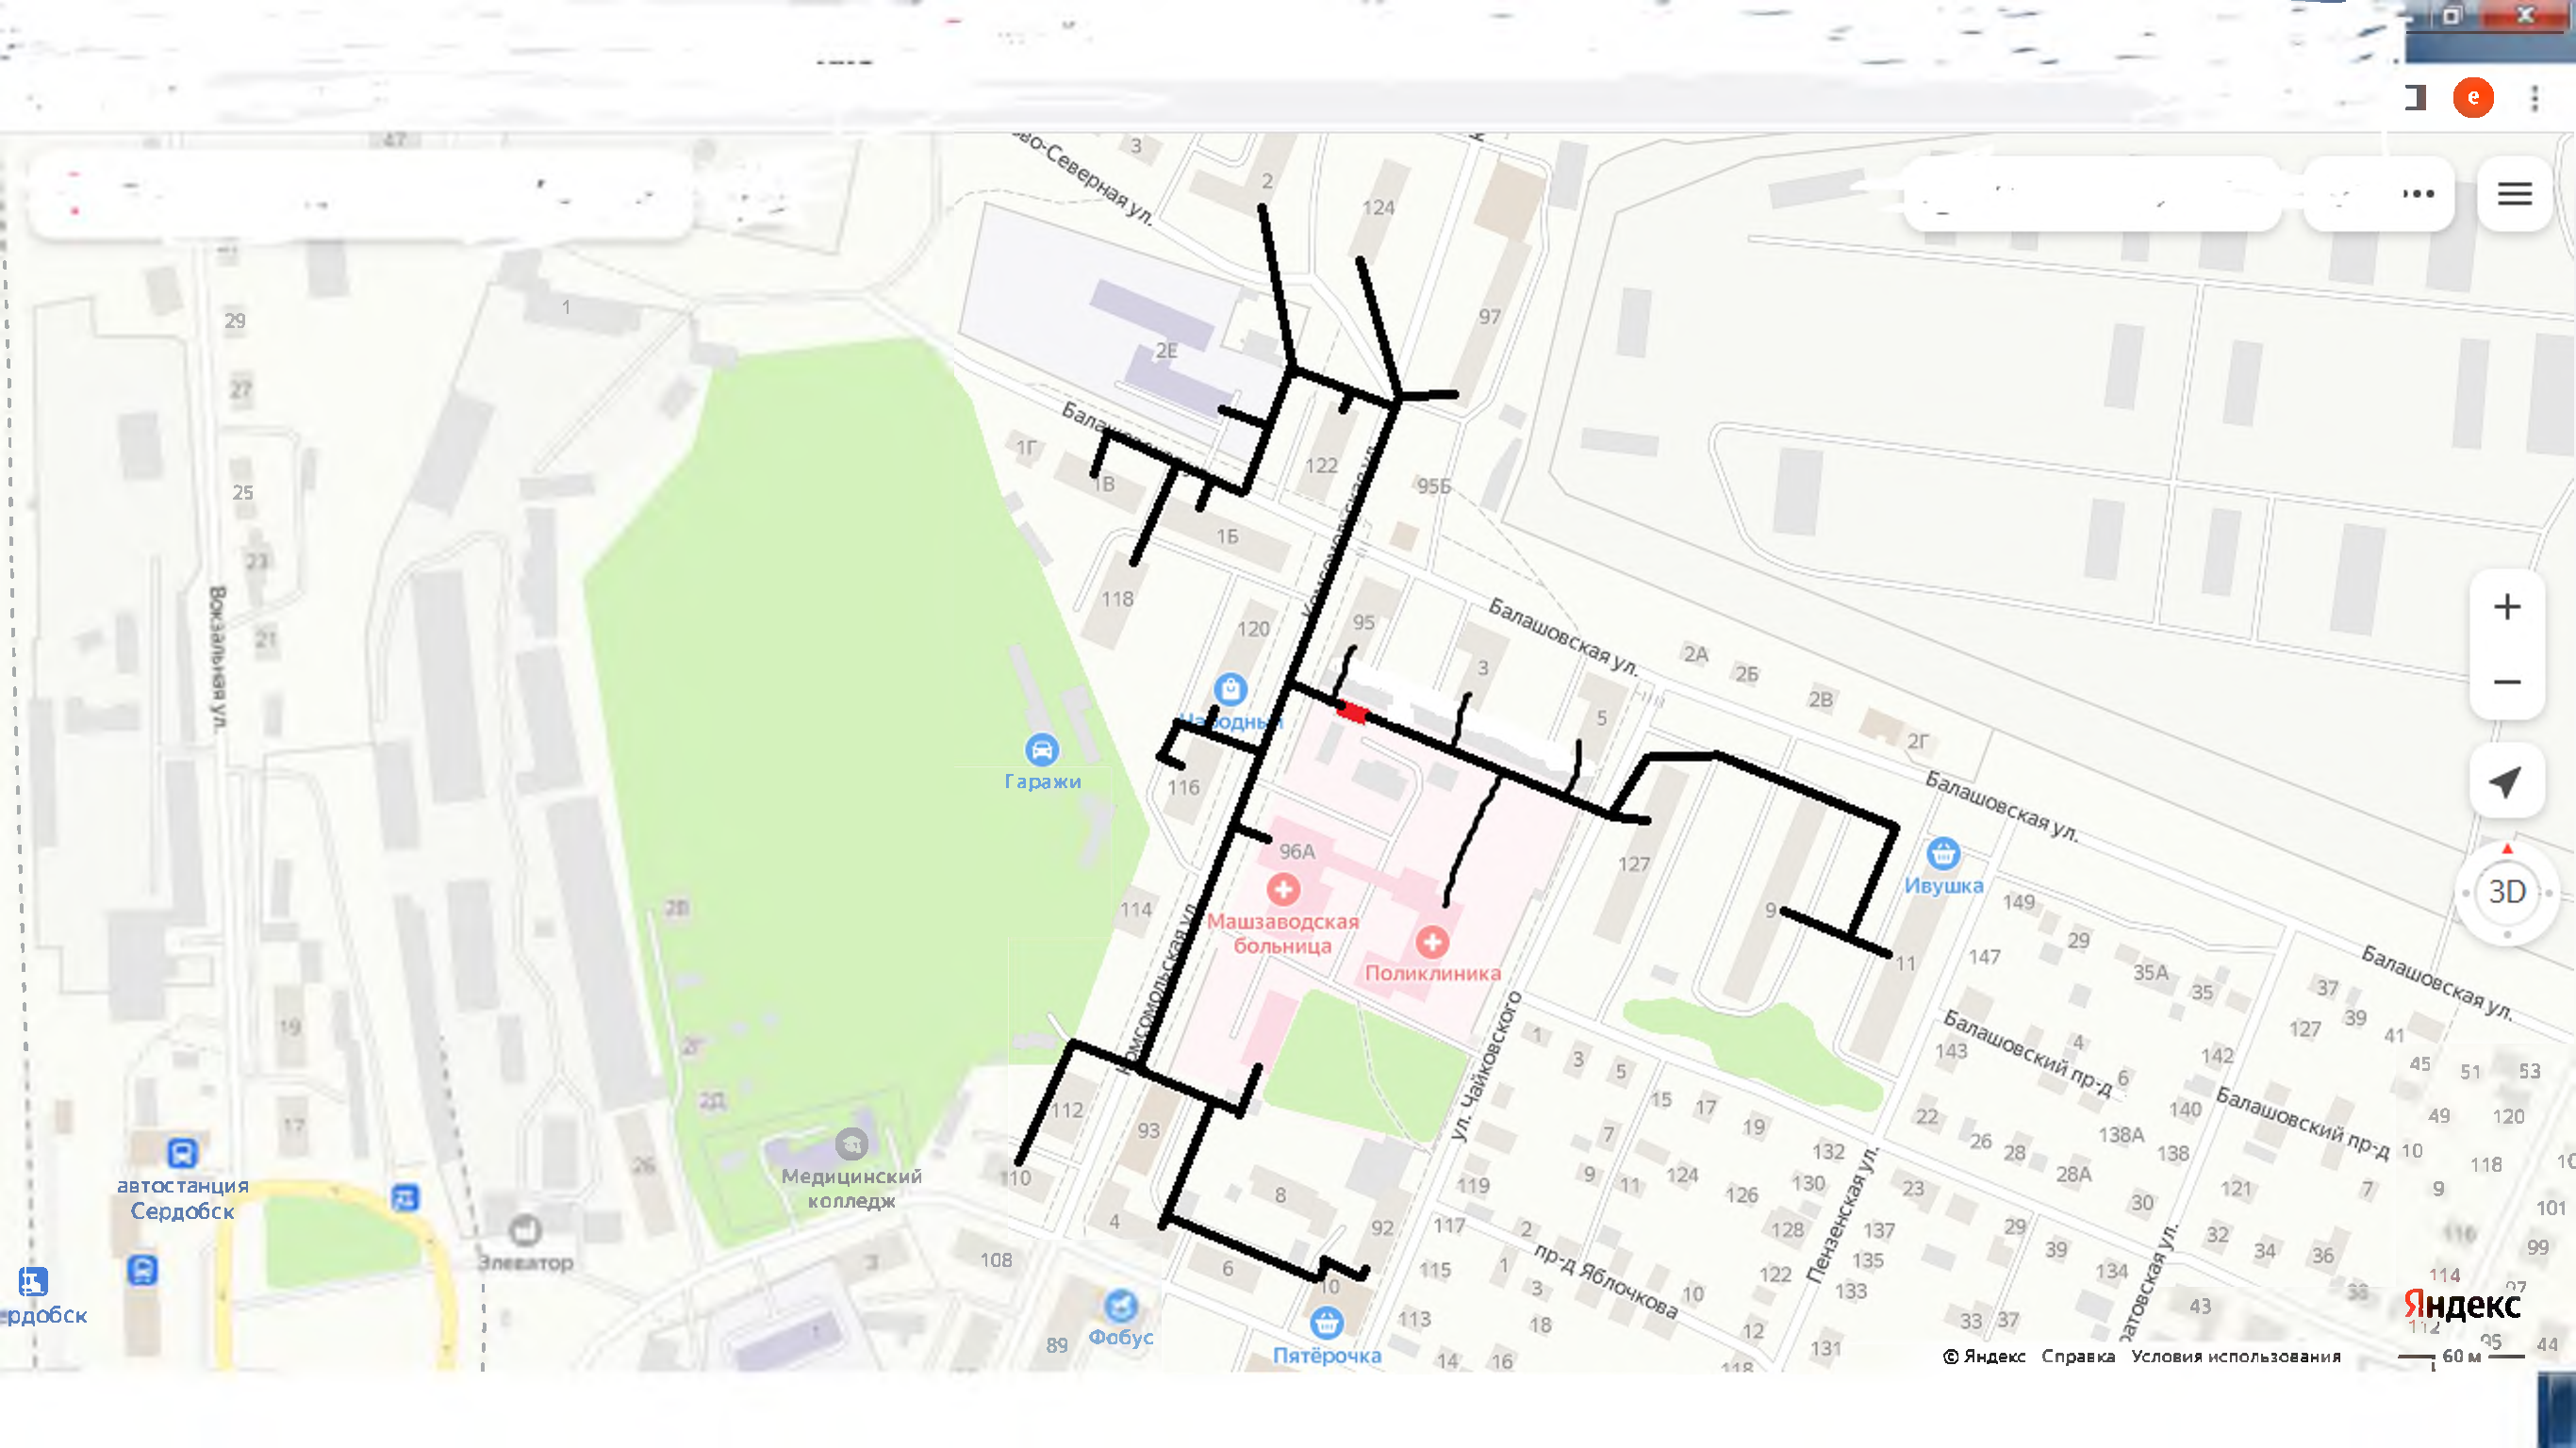

автостанция Сердобск

Элеватор

Медицинский колледж

108

Фобус

Пятёрочка

Машзаводская больница

Поликлиника