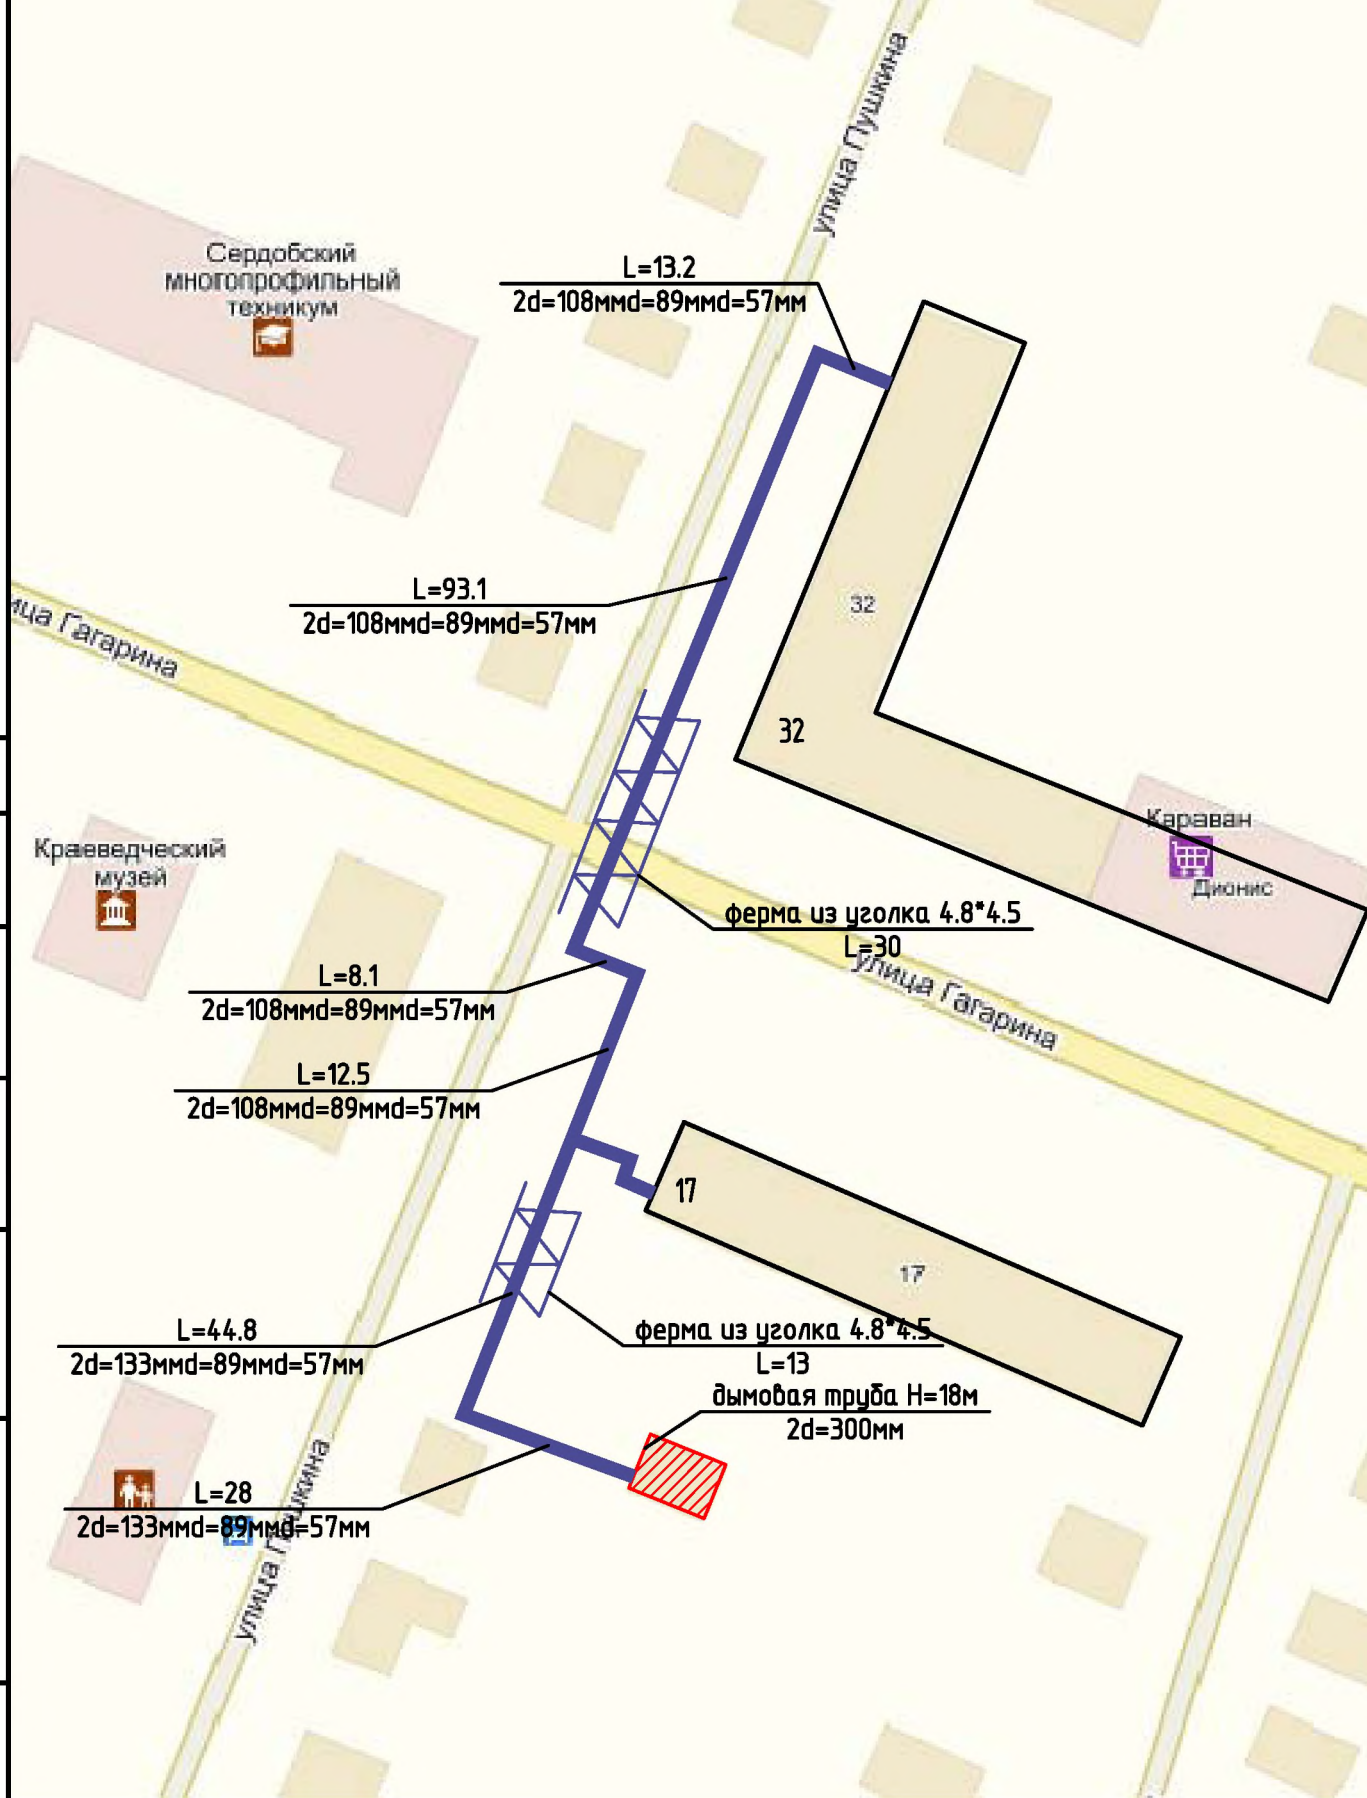

Схема тепловой сети от котельной №5 по ул. Гоголя, 9а

Инв. № подл.	Подп. и дата	Взам. инв. №

# Схема тепловой сети от котельной 1, по ул. Чайковского, 97

Инв. № подл.	Подп. и дата	Взам. инв. №

Схема теплосети от котельной №1 по пр-д Строителей, 8

Создано	
Исполнено	
Проверено	
Утверждено	
Исполнитель	
Проверенный	
Утвержденный	

Схема тепловой сети от модульной котельной № 10 по ул. Яблочкова, 2а

Инв. № подл.	Подп. и дата	Взам. инв. №

Инд. № подл.	Подп. и дата	Взам. инв. №			

Схема тепловой сети от котельной 12 по ул. Сорокина 29

# Схема тепловой сети к котельной №2 по ул. Гагарина, 17

Инв. № подл.	Подп. и дата	Взам. инв. №

Схема тепловой сети от котельной №2 по ул. Ленина 255а

№ п.п.	Имя, Ф.И.О.	Подпись	Дата

Схема тепловой сети от котельной №3 по ул. Тюрина, 7а