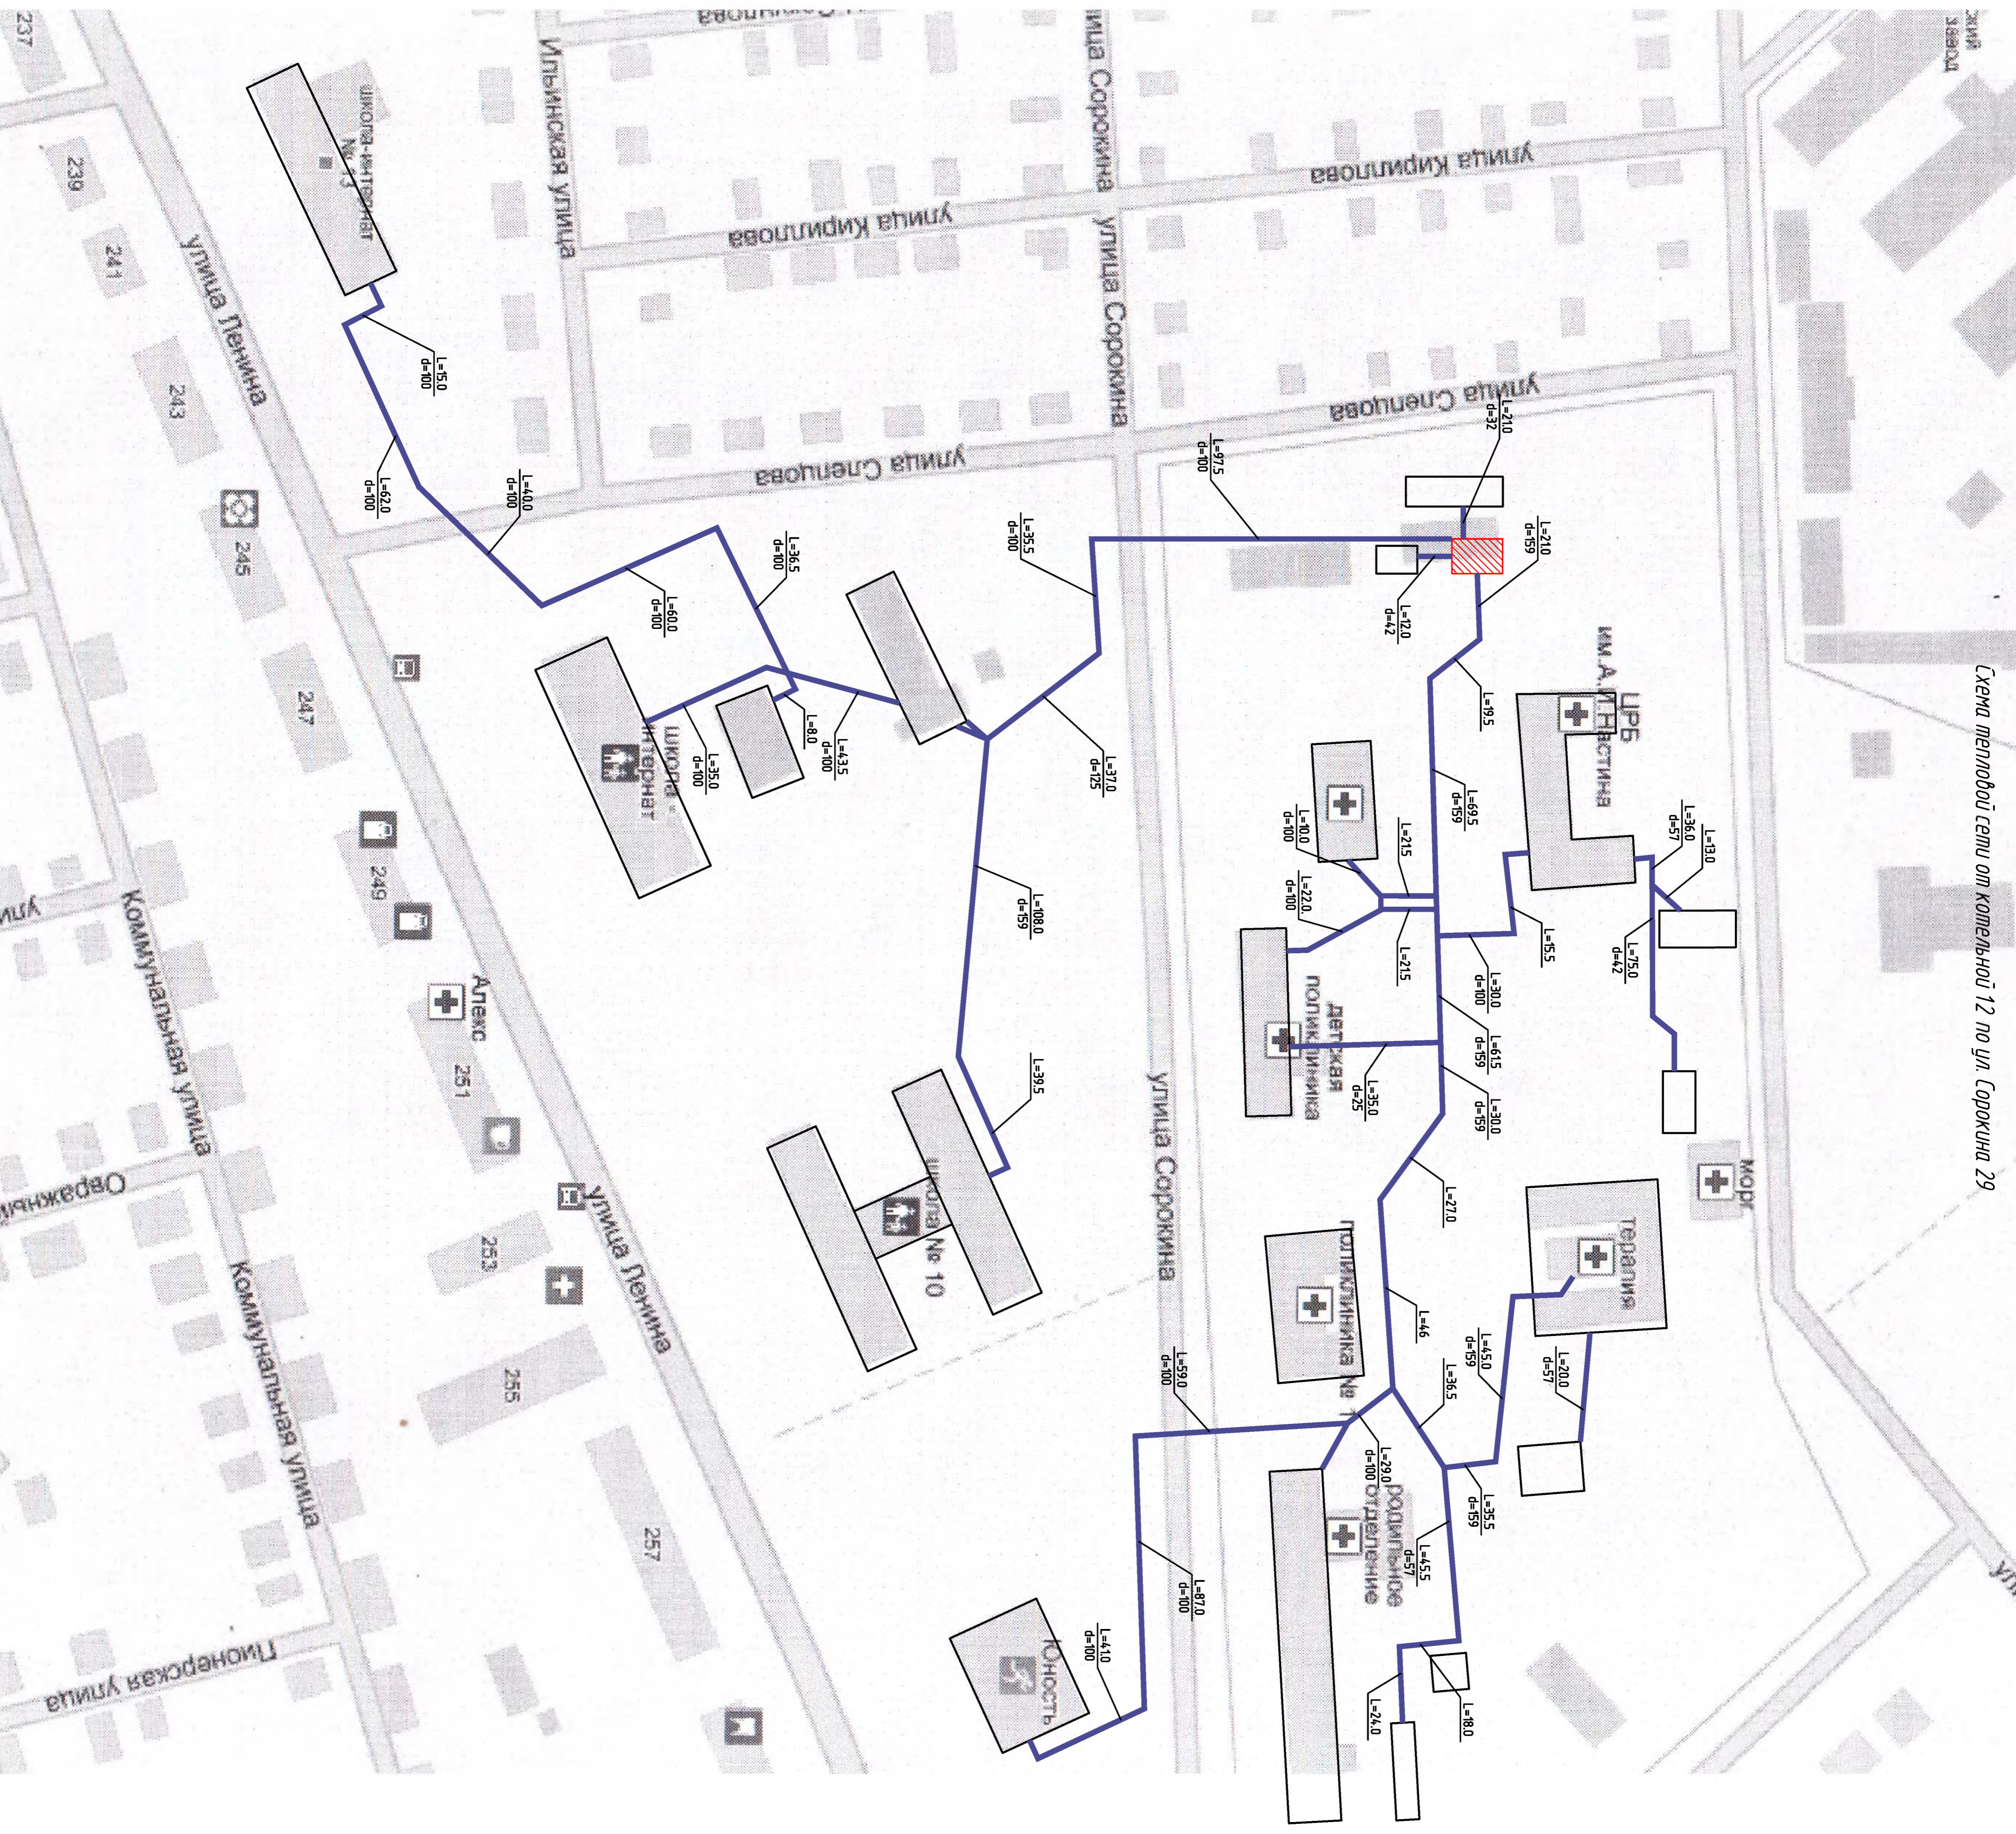

Схема тепловой сети от котельной №5 по ул. Гоголя, 9а

Инв. № подл.	Подп. и дата	Взам. инв. №

# Схема тепловой сети от котельной 1, по ул. Чайковского, 97

Инв. № подл.	Подп. и дата	Взам. инв. №

Схема теплосети от котельной №1 по пр-д Строителей, 8

Создано	
Исполнено	
Проверено	
Утверждено	
Исполнитель	
Проверенный	
Утвержденный	

Схема тепловой сети от модульной котельной № 10 по ул. Яблочкова, 2а

Инв. № подл.	Подп. и дата	Взам. инв. №

Инд. № подл.	Подп. и дата	Взам. инв. №			

Схема тепловой сети от котельной 12 по ул. Сорокина 29

# Схема тепловой сети к котельной №2 по ул. Гагарина, 17

Инв. № подл.	Подп. и дата	Взам. инв. №

Схема тепловой сети от котельной №2 по ул. Ленина 255а

№ п.п.	Имя, Ф.И.О.	Подпись	Дата

Схема тепловой сети от котельной №3 по ул. Тюрина, 7а