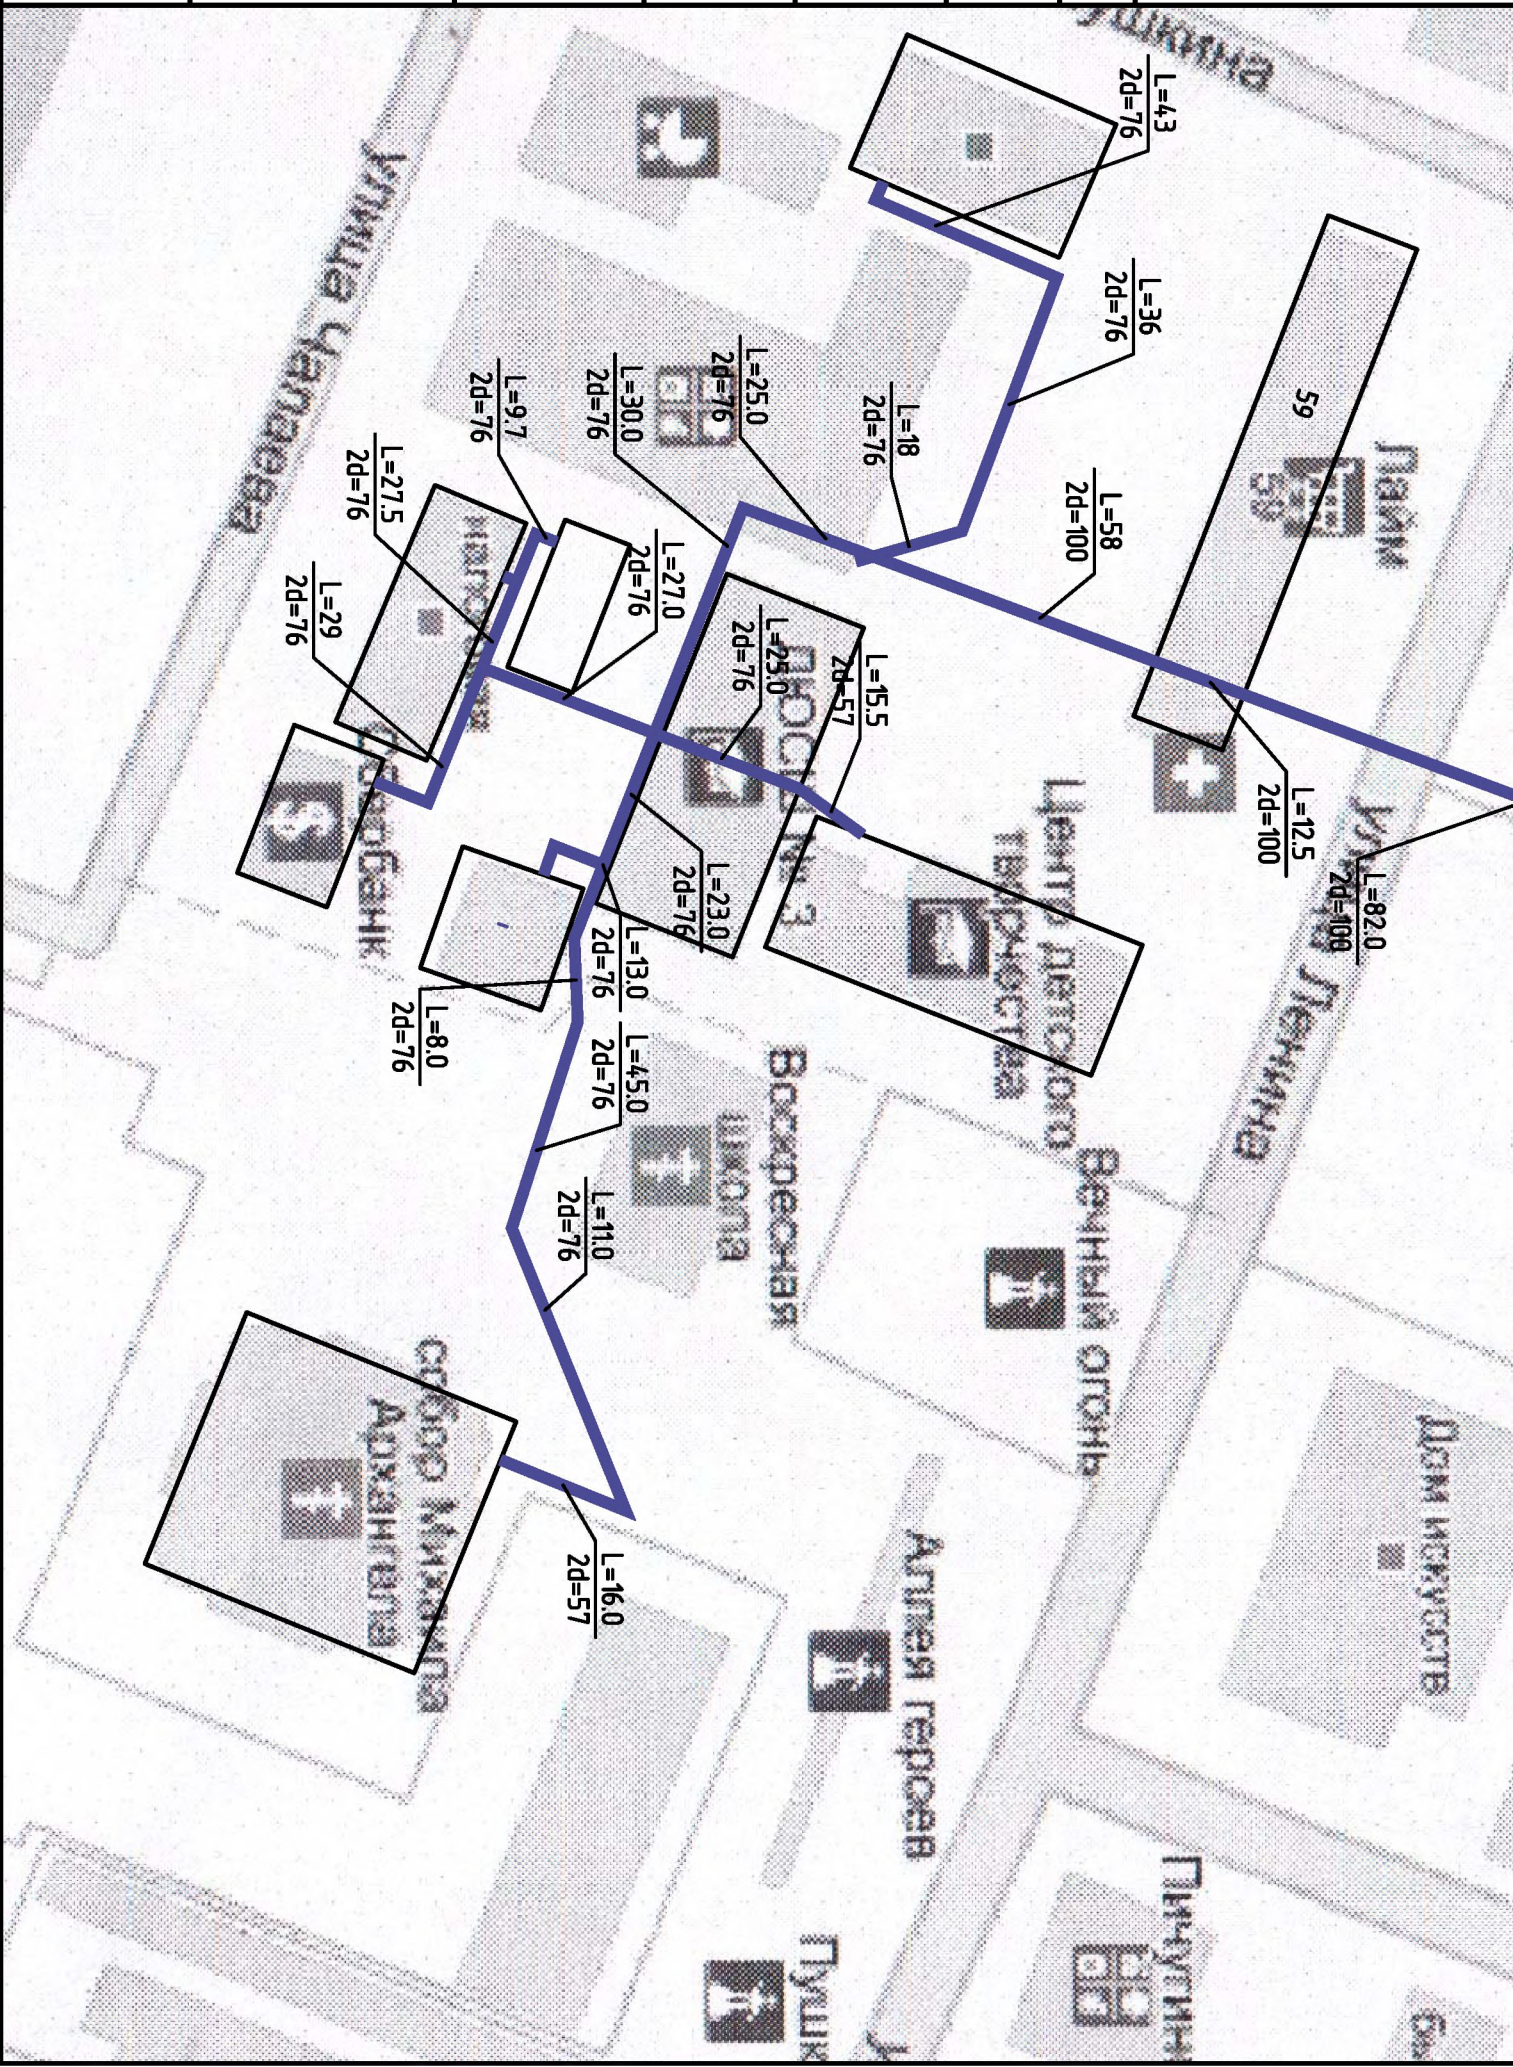

# Схема тепловой сети к котельной №2 по ул. Гагарина, 17

Инв. № подл.	Подп. и дата	Взам. инв. №

Схема тепловой сети от котельной №2 по ул. Ленина 255а

№ п.п.	Имя, Ф.И.О.	Подпись	Дата

Схема тепловой сети от котельной №3 по ул. Тюрина, 7а

Инв. № подл.	Подп. и дата	Взам. инв. №					

Схема тепловой сети от котельной № 6 по ул. Пушкина, 9

План тепловой сети от котельной №6 по ул.  
Саратовская, 92

Инв. № подл.	Подп. и дата	Взам. инв. №

Инв. № подл.	Подп. и дата	Взам. инв. №					

Схема тепловой сети от котельной № 7 по ул. Комсомольская, 98 а

Зачасти  
 Схема тепловой сети от котельной № 7 по ул. Энергетиков, 1А

Составлено	
И.А. П.о.а.	Подп. и дата
	Ваш. ш.ф. №

Схема тепловой сети от котельной №8 по ул. Комсомольская, 89