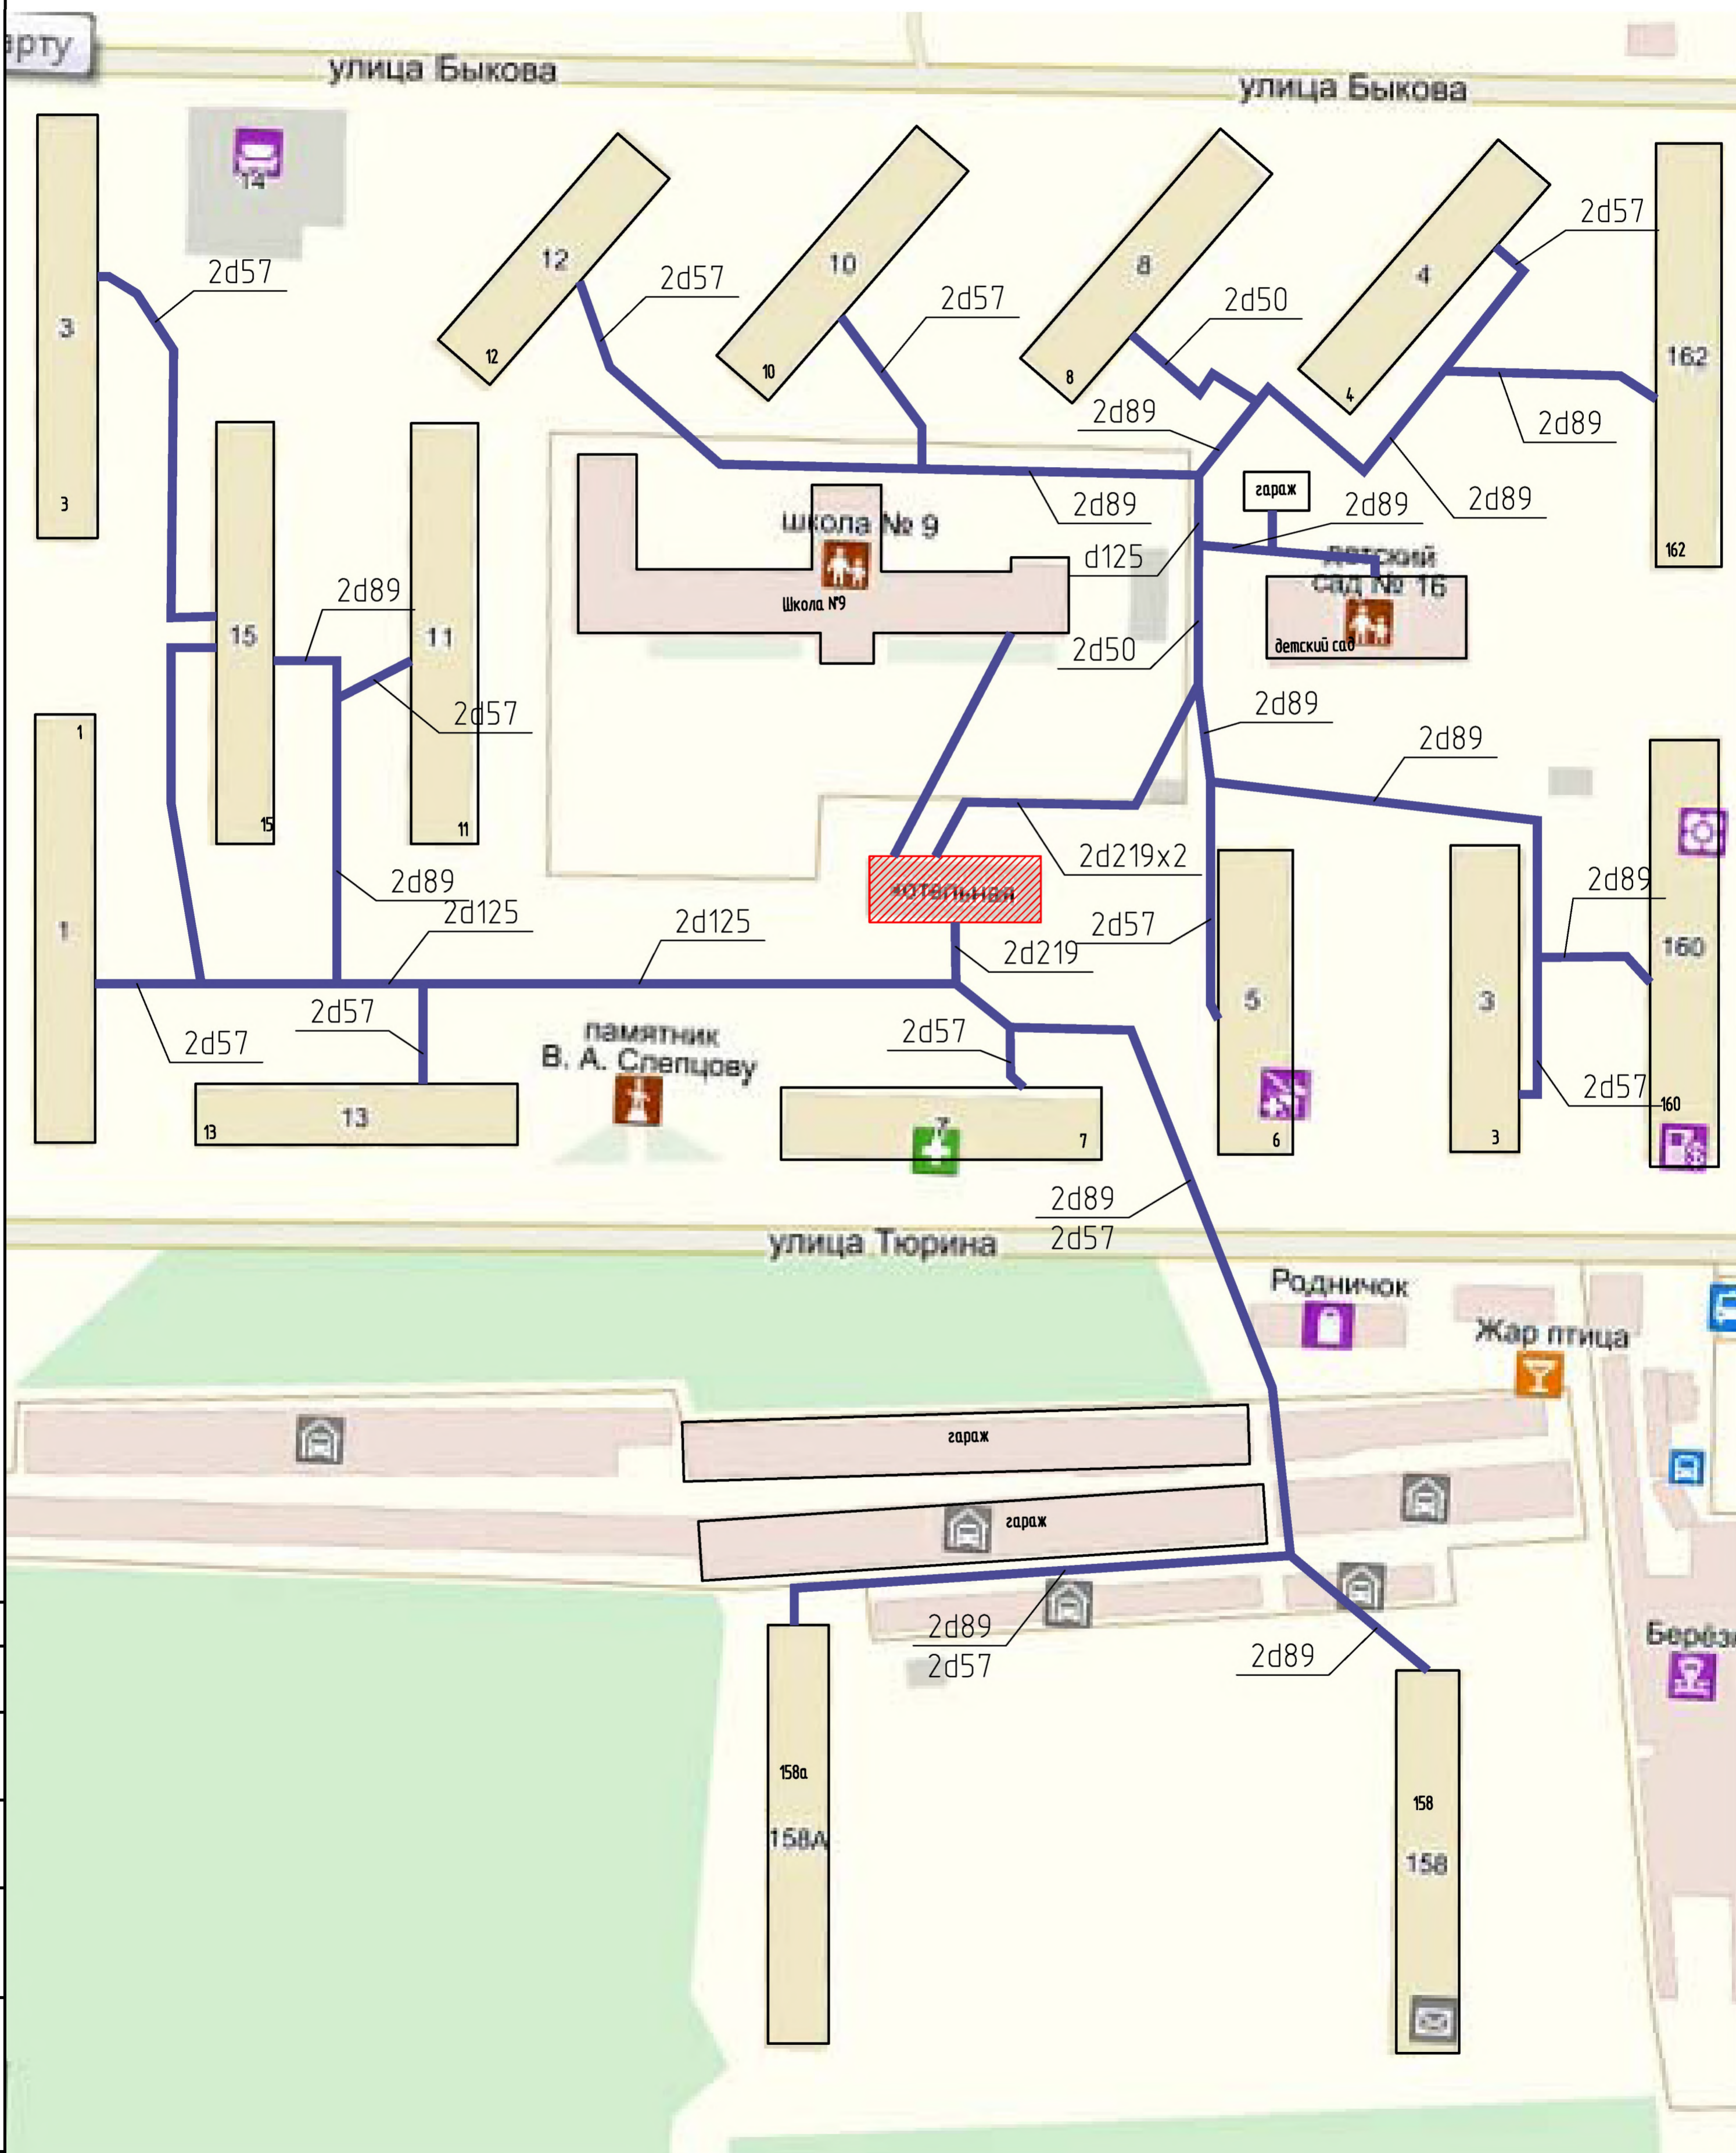

# Схема тепловой сети от котельной 1, по ул. Чайковского, 97

Инв. № подл.	Подп. и дата	Взам. инв. №

Схема теплосети от котельной №1 по пр-д Строителей, 8

Создано	
Исполнено	
Проверено	
Утверждено	
Исполнитель	
Проверенный	
Утвержденный	

Схема тепловой сети от модульной котельной № 10 по ул. Яблочкова, 2а

Инв. № подл.	Подп. и дата	Взам. инв. №

Инд. № подл.	Подп. и дата	Взам. инв. №			

Схема тепловой сети от котельной 12 по ул. Сорокина 29

# Схема тепловой сети к котельной №2 по ул. Гагарина, 17

Инв. № подл.	Подп. и дата	Взам. инв. №

Схема тепловой сети от котельной №2 по ул. Ленина 255а

№ п.п.	Имя, Ф.И.О.	Подпись	Дата

Схема тепловой сети от котельной №3 по ул. Тюрина, 7а

Составлено				

Инв. № подл.	Подп. и дата	Взам. инв. №

Схема тепловой сети от котельной № 4 по ул. Гагарина, 30

11  
12  
13  
14

схема тепловой сети от котельной № 5 по ул. Гагарина, 13

Инд. № подл.	Подп. и дата	Взам. инд. №	Инв. №