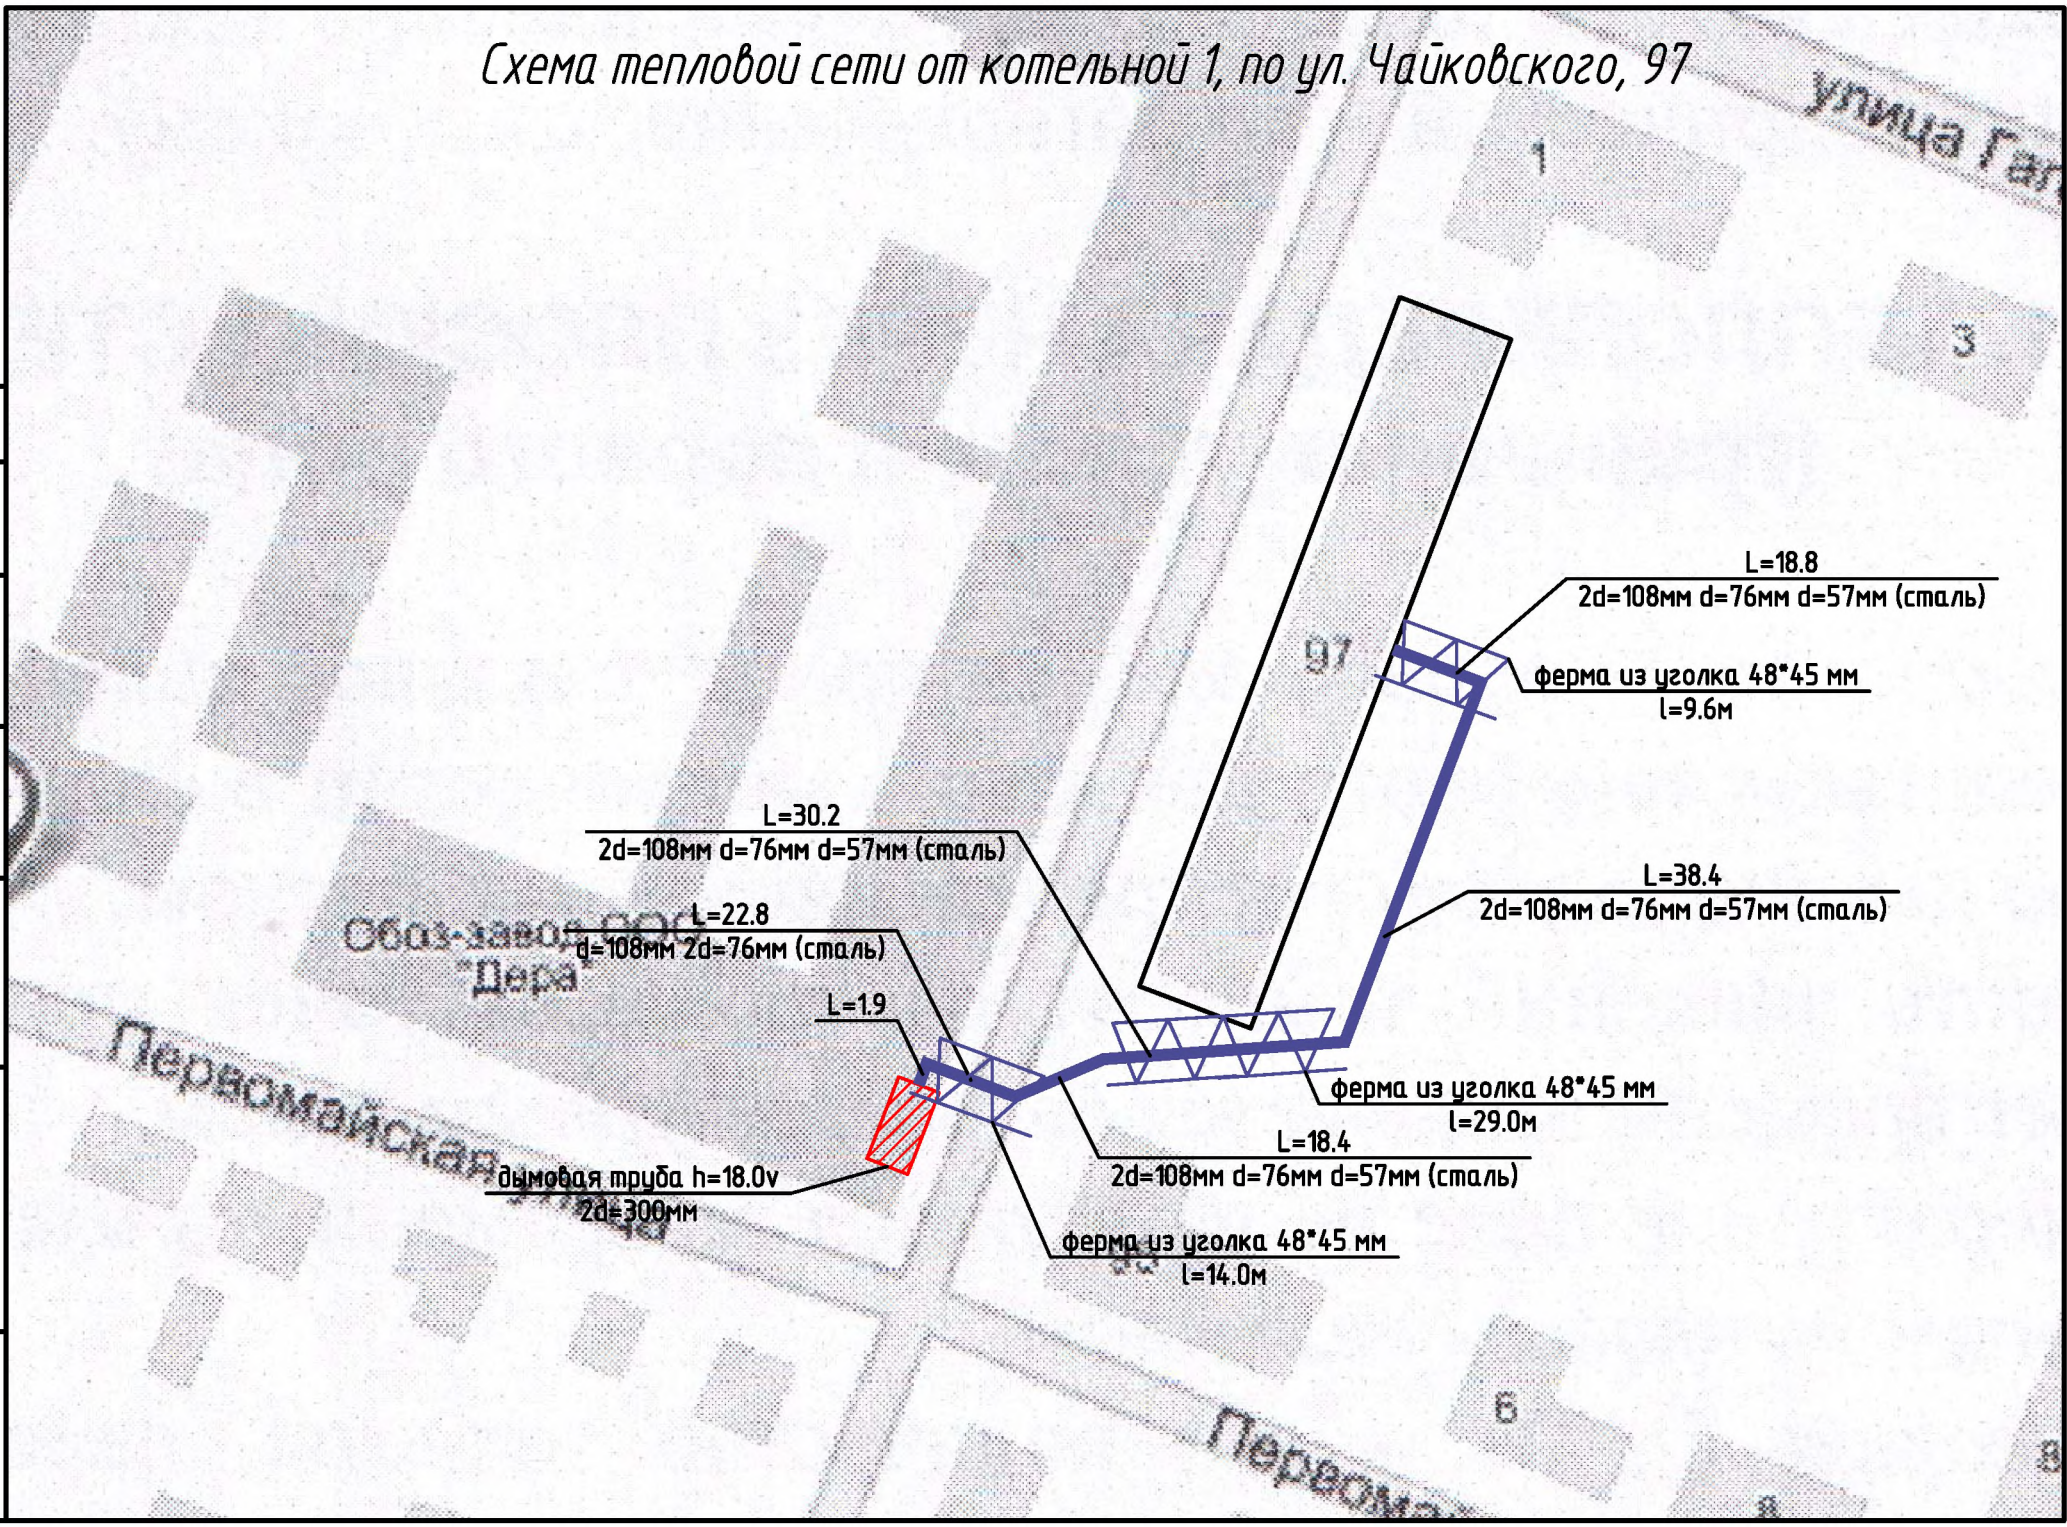

# Схема тепловой сети от котельной 1, по ул. Чайковского, 97

Инв. № подл.	Подп. и дата	Взам. инв. №

Схема теплосети от котельной №1 по пр-д Строителей, 8

Создано	
Исполнено	
Проверено	
Утверждено	
Исполнитель	
Проверенный	
Утвержденный	

Схема тепловой сети от модульной котельной № 10 по ул. Яблочкова, 2а

Инв. № подл.	Подп. и дата	Взам. инв. №

Инд. № подл.	Подп. и дата	Взам. инв. №			

Схема тепловой сети от котельной 12 по ул. Сорокина 29